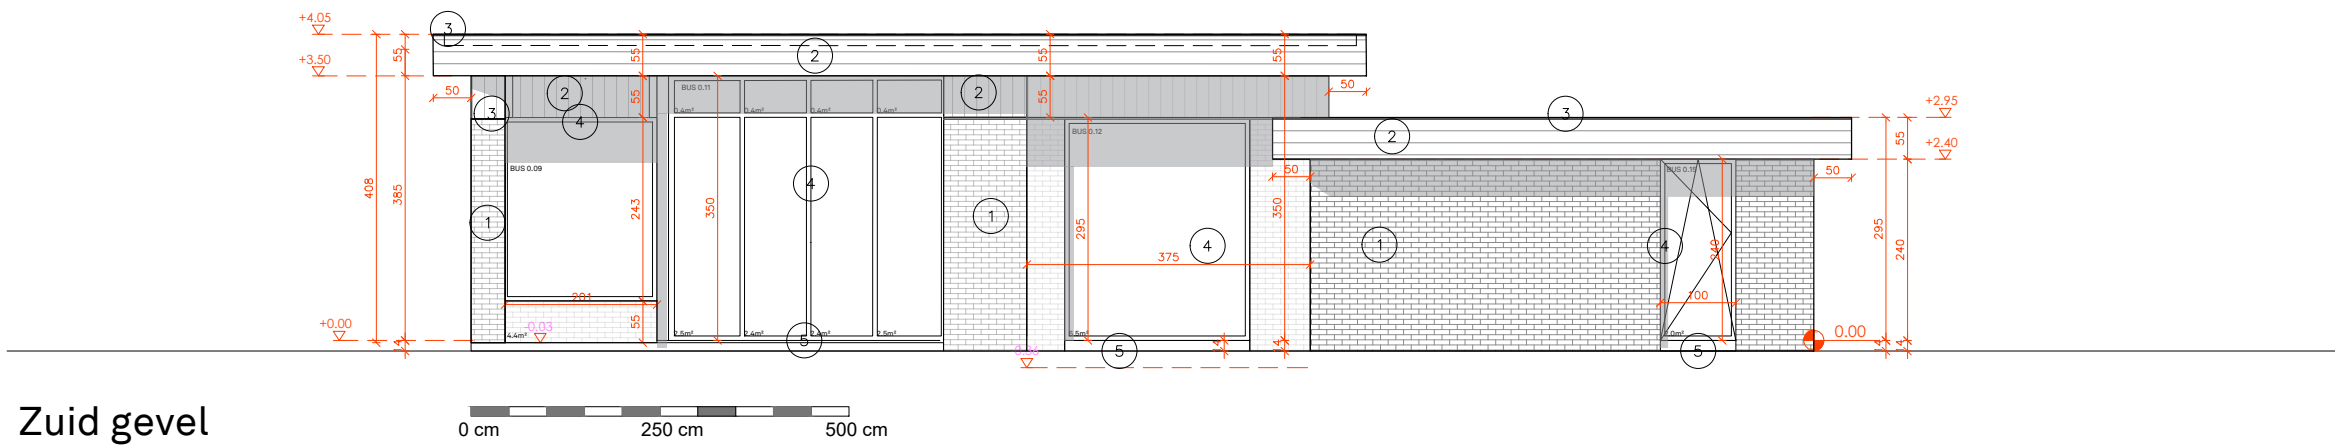

**ZIE BIJZONDERE  
VOORWAARDE(N)**

Zuid gevel

wijzigingen:	Versie	datum	wijziging

inhoud:			BA_SH1_G_N_02_Zuid gevel		
datum:	12.03.2026	schaal:	1/100	dossier nr / plan nr / index:	