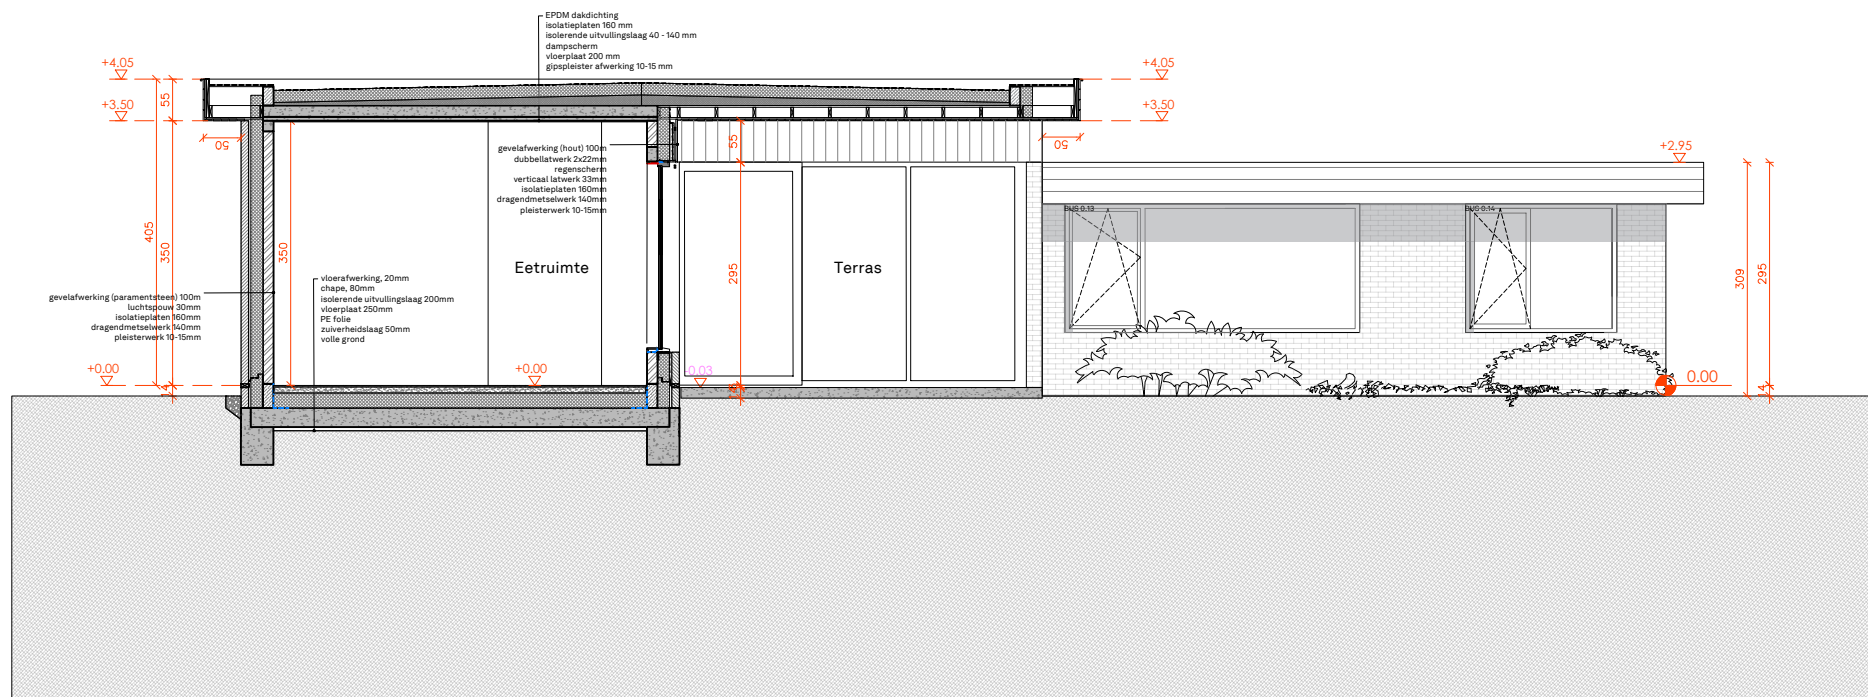

**ZIE BIJZONDERE
VOORWAARDE(N)**

Snede BB 0 cm 250 cm 500 cm