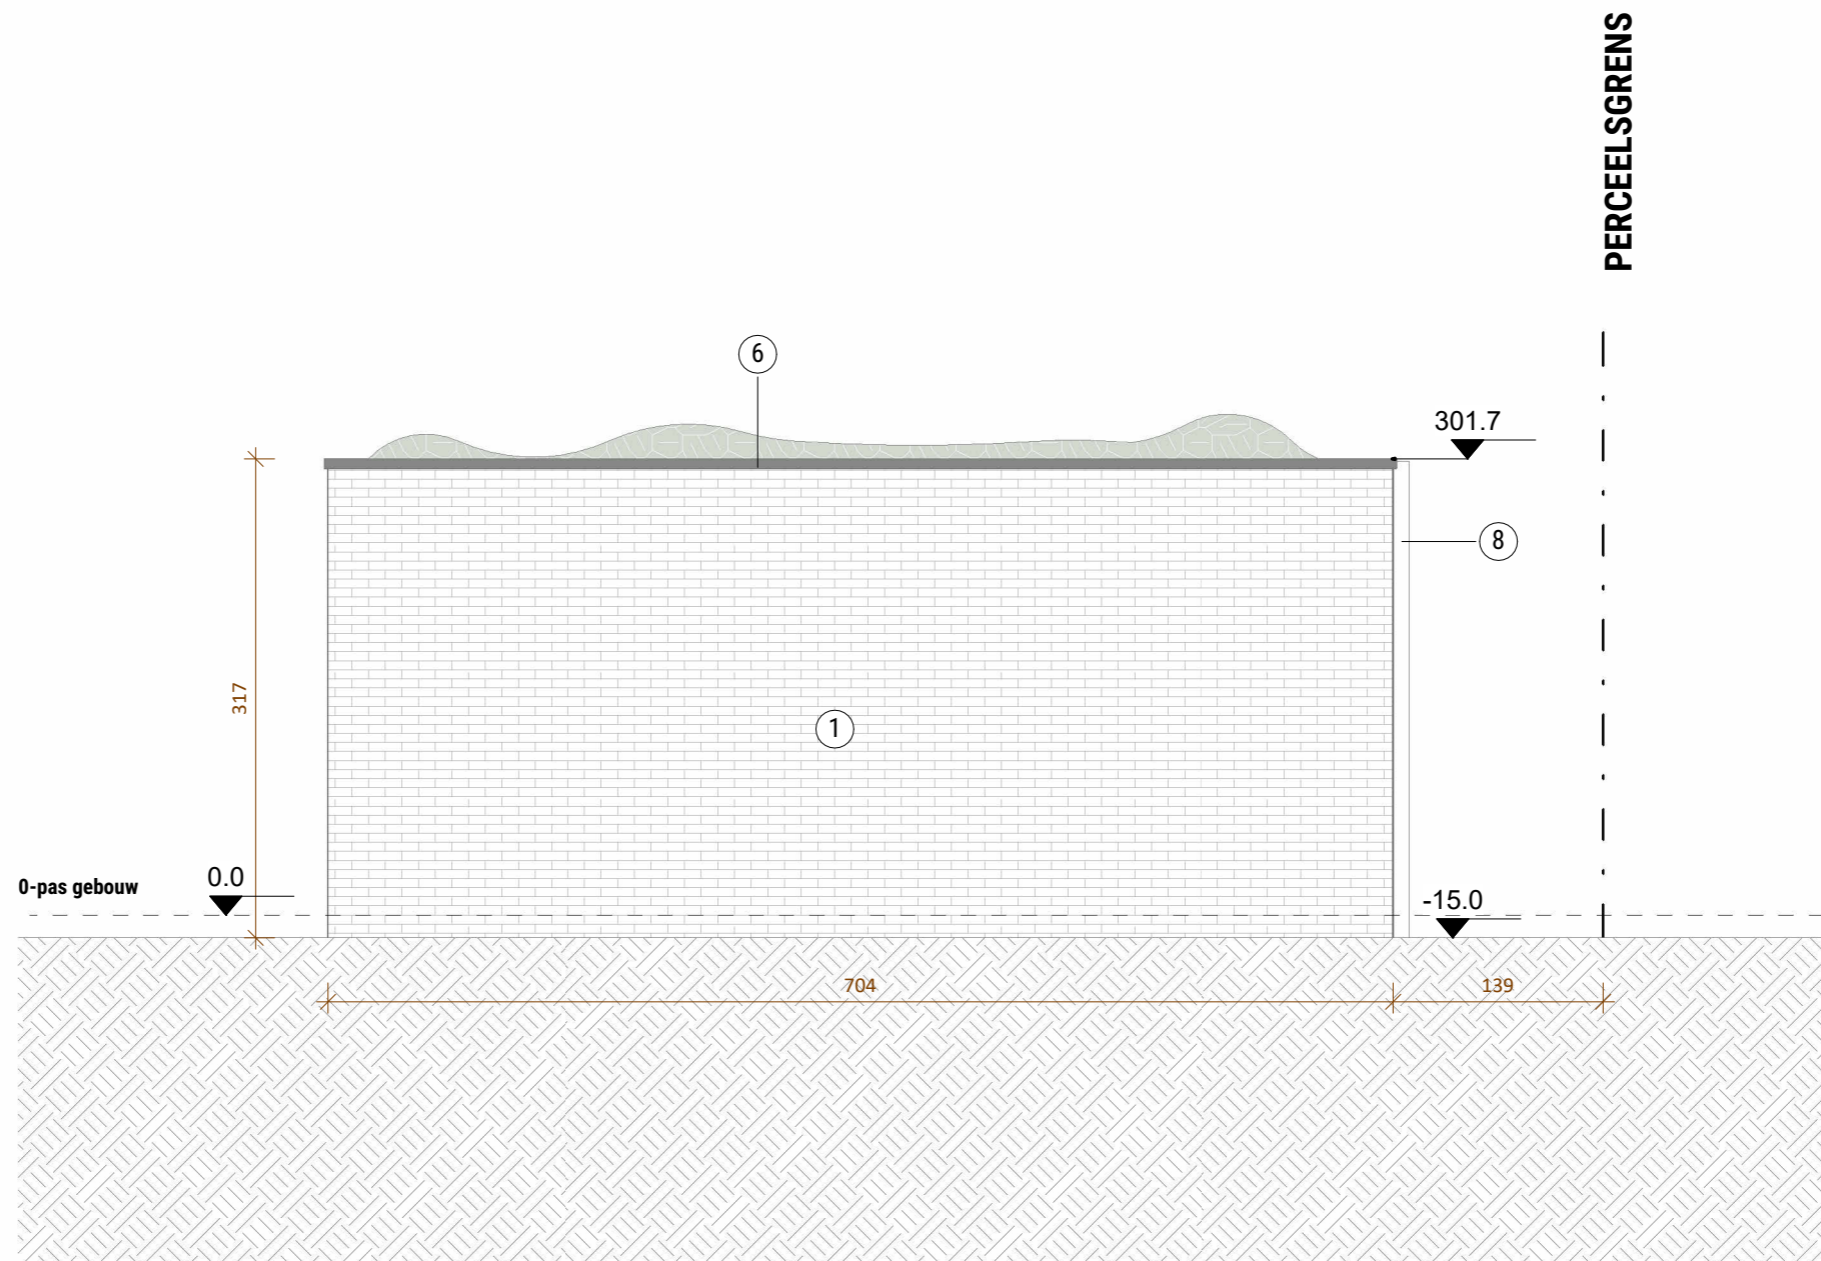

**ZIE BIJZONDERE
VOORWAARDE(N)**

Camilla van
Peteghemstraat 18
2800 Mechelen

+32 483 479 517
info@mitect.be

Nieuwbouw Eengezinswoning

Opdrachtgever
Tufan Akcinar
Gaverstraat 3, B-9032 Gent

Projectadres
Gaverstraat 3,
B-9032 Gent

BOUWAANVRAAG

Inhoud **Rechtergevel Garage**
Plannr. **Nieuw_N_5**

Datum **31/01/2026**
Schaal **1 : 50**

250917