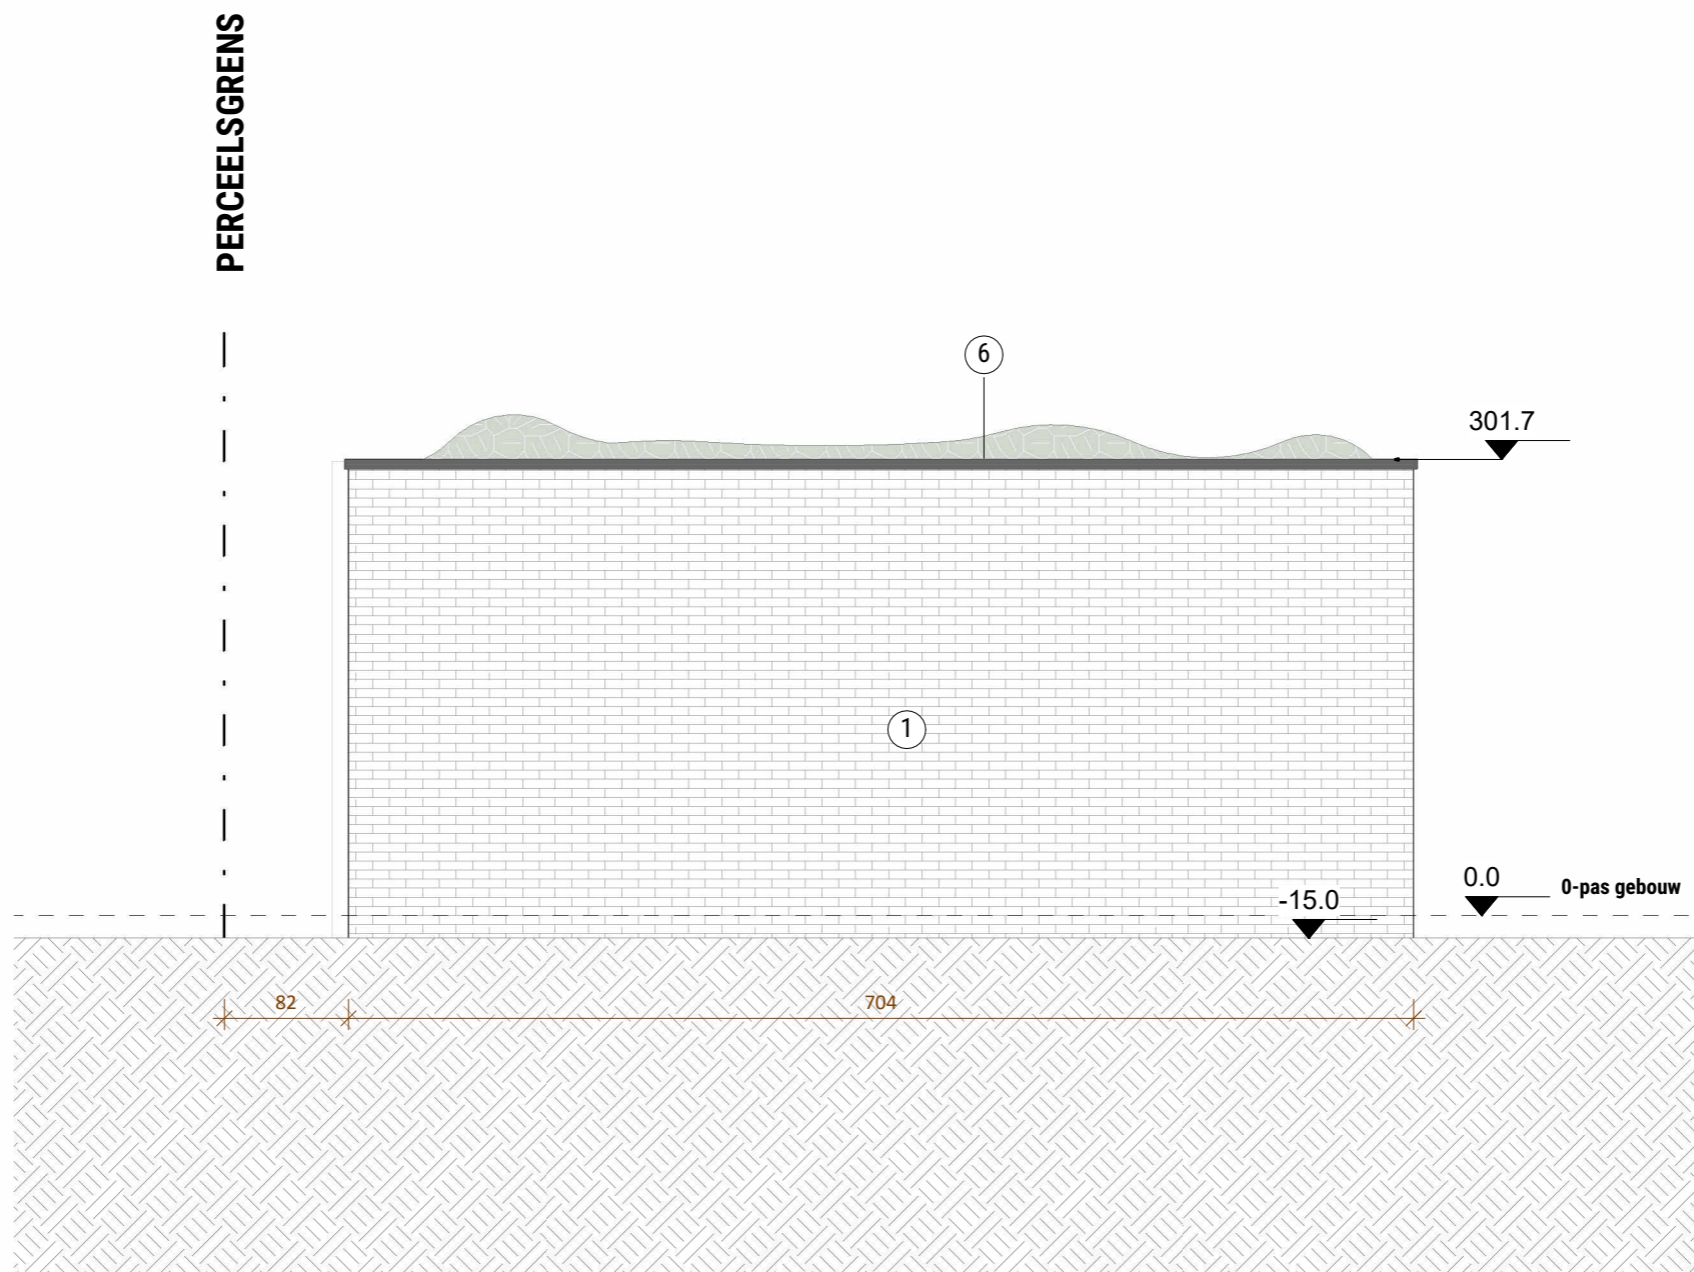

**ZIE BIJZONDERE
VOORWAARDE(N)**

Camilla van
Peteghemstraat 18
2800 Mechelen

+32 483 479 517
info@mitect.be

Nieuwbouw Eengezinswoning

Opdrachtgever

Tufan Akcinar
Gaverstraat 3, B-9032 Gent

Projectadres

Gaverstraat 3,
B-9032 Gent

BOUWAANVRAAG

Inhoud **Linkergevel Garage**
Plannr. **Nieuw_N_6**

Datum **31/01/2026**
Schaal **1 : 50**

250917