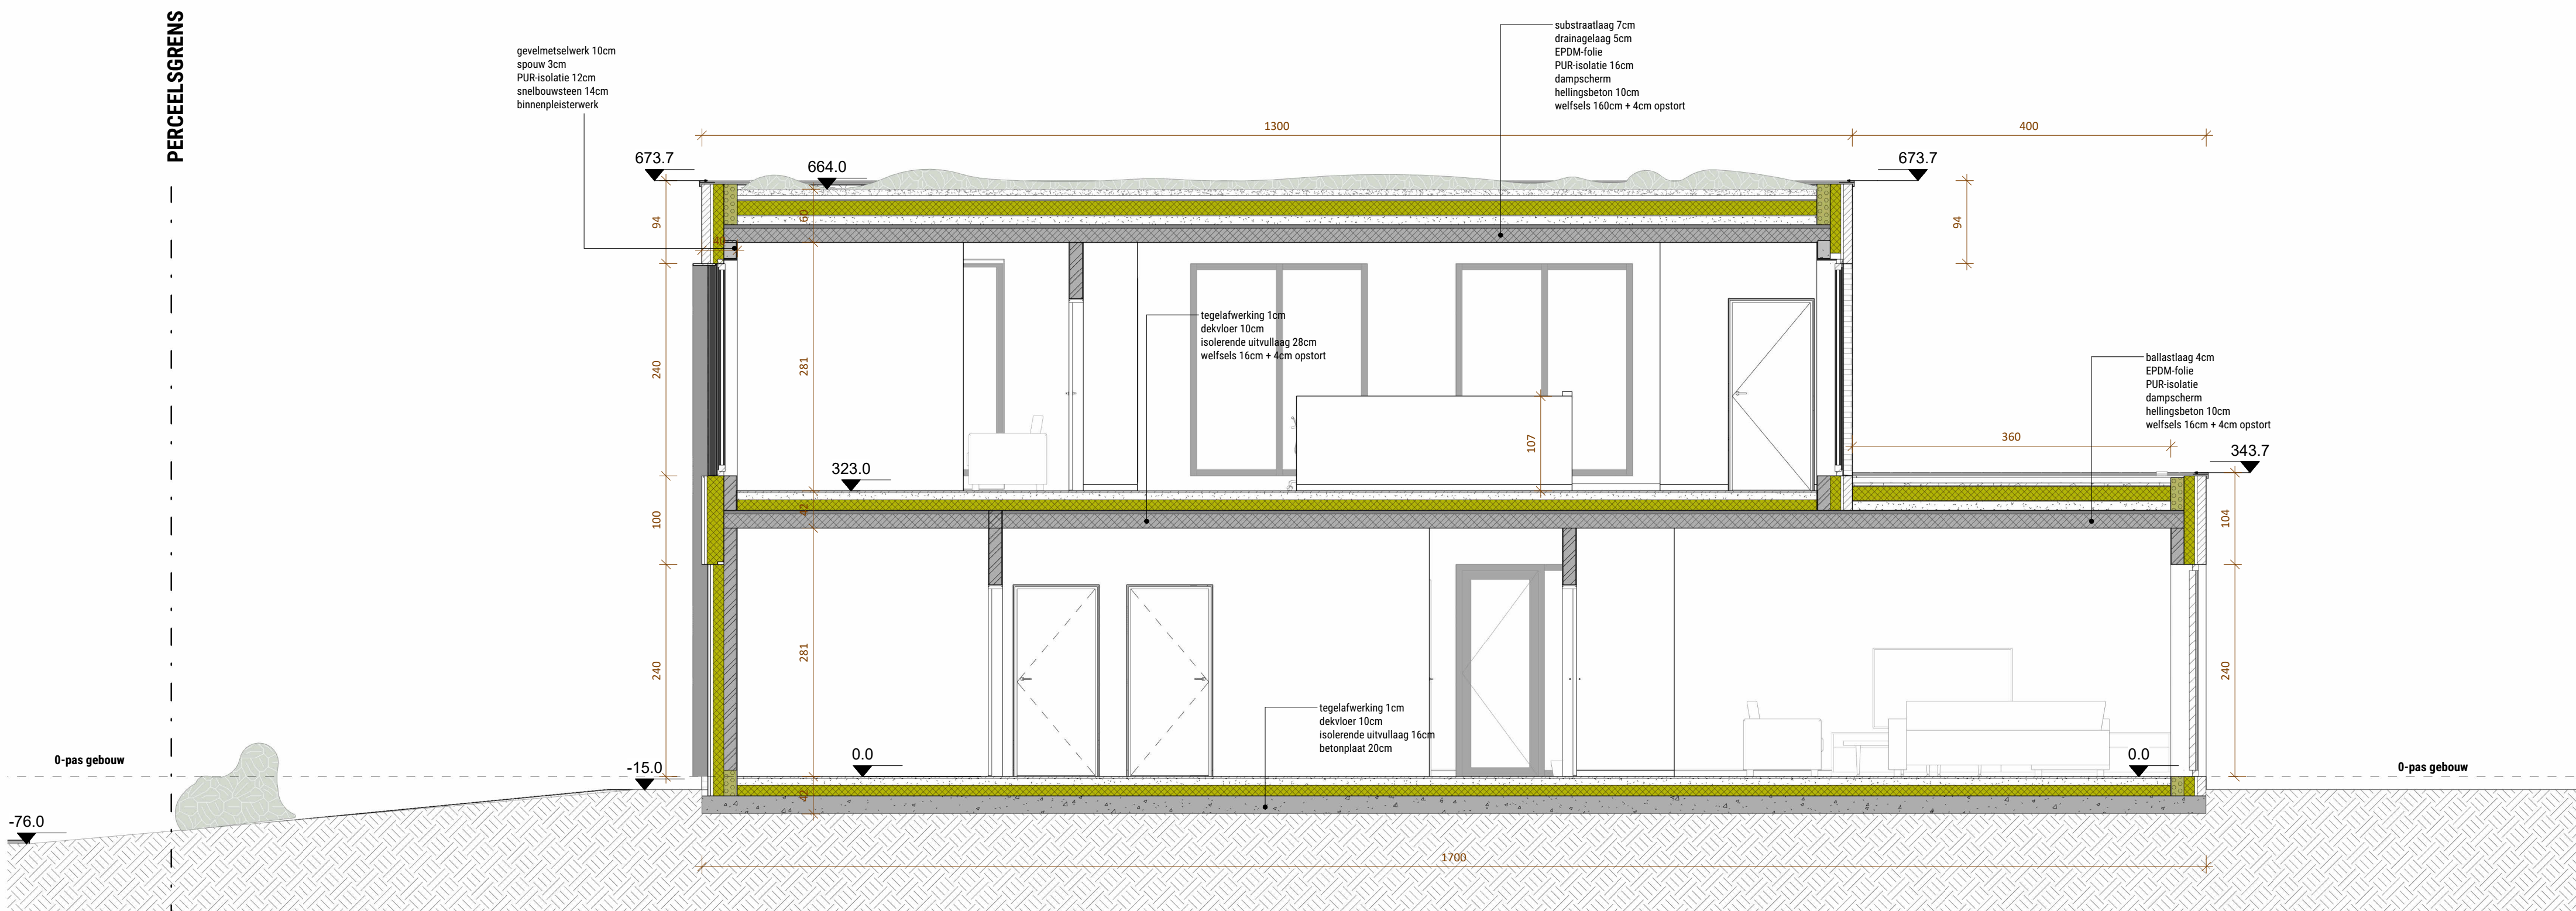

**ZIE BIJZONDERE  
VOORWAARDE(N)**

**MITECT**  
ARCHITECTENBUREAU  
Camilla van  
Peteghemstraat 18  
2800 Mechelen

**Nieuwbouw Eengezinswoning**

Opdrachtgever  
**Tufan Akcinar**  
Gaverstraat 3, B-9032 Gent

Projectadres  
**Gaverstraat 3,  
B-9032 Gent**

**BOUWAANVRAAG**

Inhoud **Snede BB Nieuw**  
Plannr. **BA\_S\_N\_2**

Datum **31/01/2026**  
Schaal **1 : 50**

250917