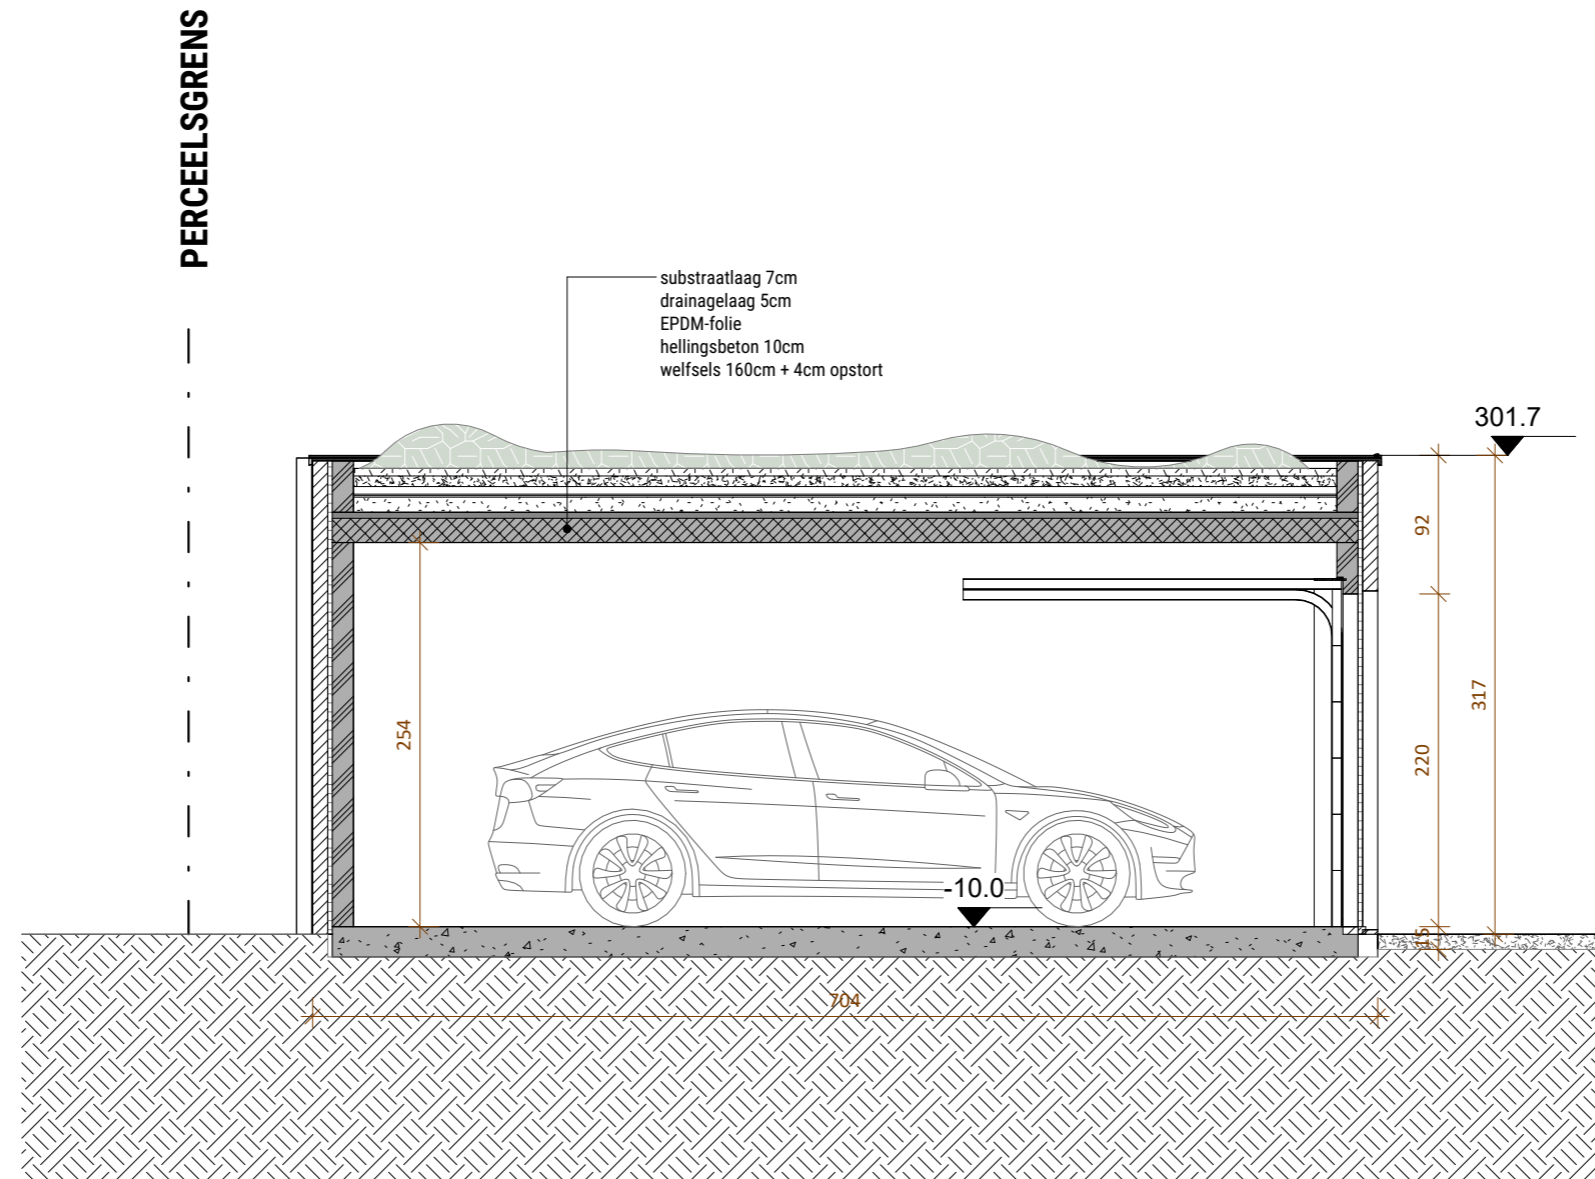

**ZIE BIJZONDERE
VOORWAARDE(N)**

MITECT
ARCHITECTENBUREAU

Camilla van
Peteghemstraat 18
2800 Mechelen

+32 483 479 517
info@mitect.be

Nieuwbouw Eengezinswoning

Opdrachtgever

Tufan Akcinar
Gaverstraat 3, B-9032 Gent

Projectadres

Gaverstraat 3,
B-9032 Gent

BOUWAANVRAAG

Inhoud **Snedes CC Nieuw**
Plannr. **BA_S_N_3**

Datum **31/01/2026**
Schaal **1 : 50**

250917