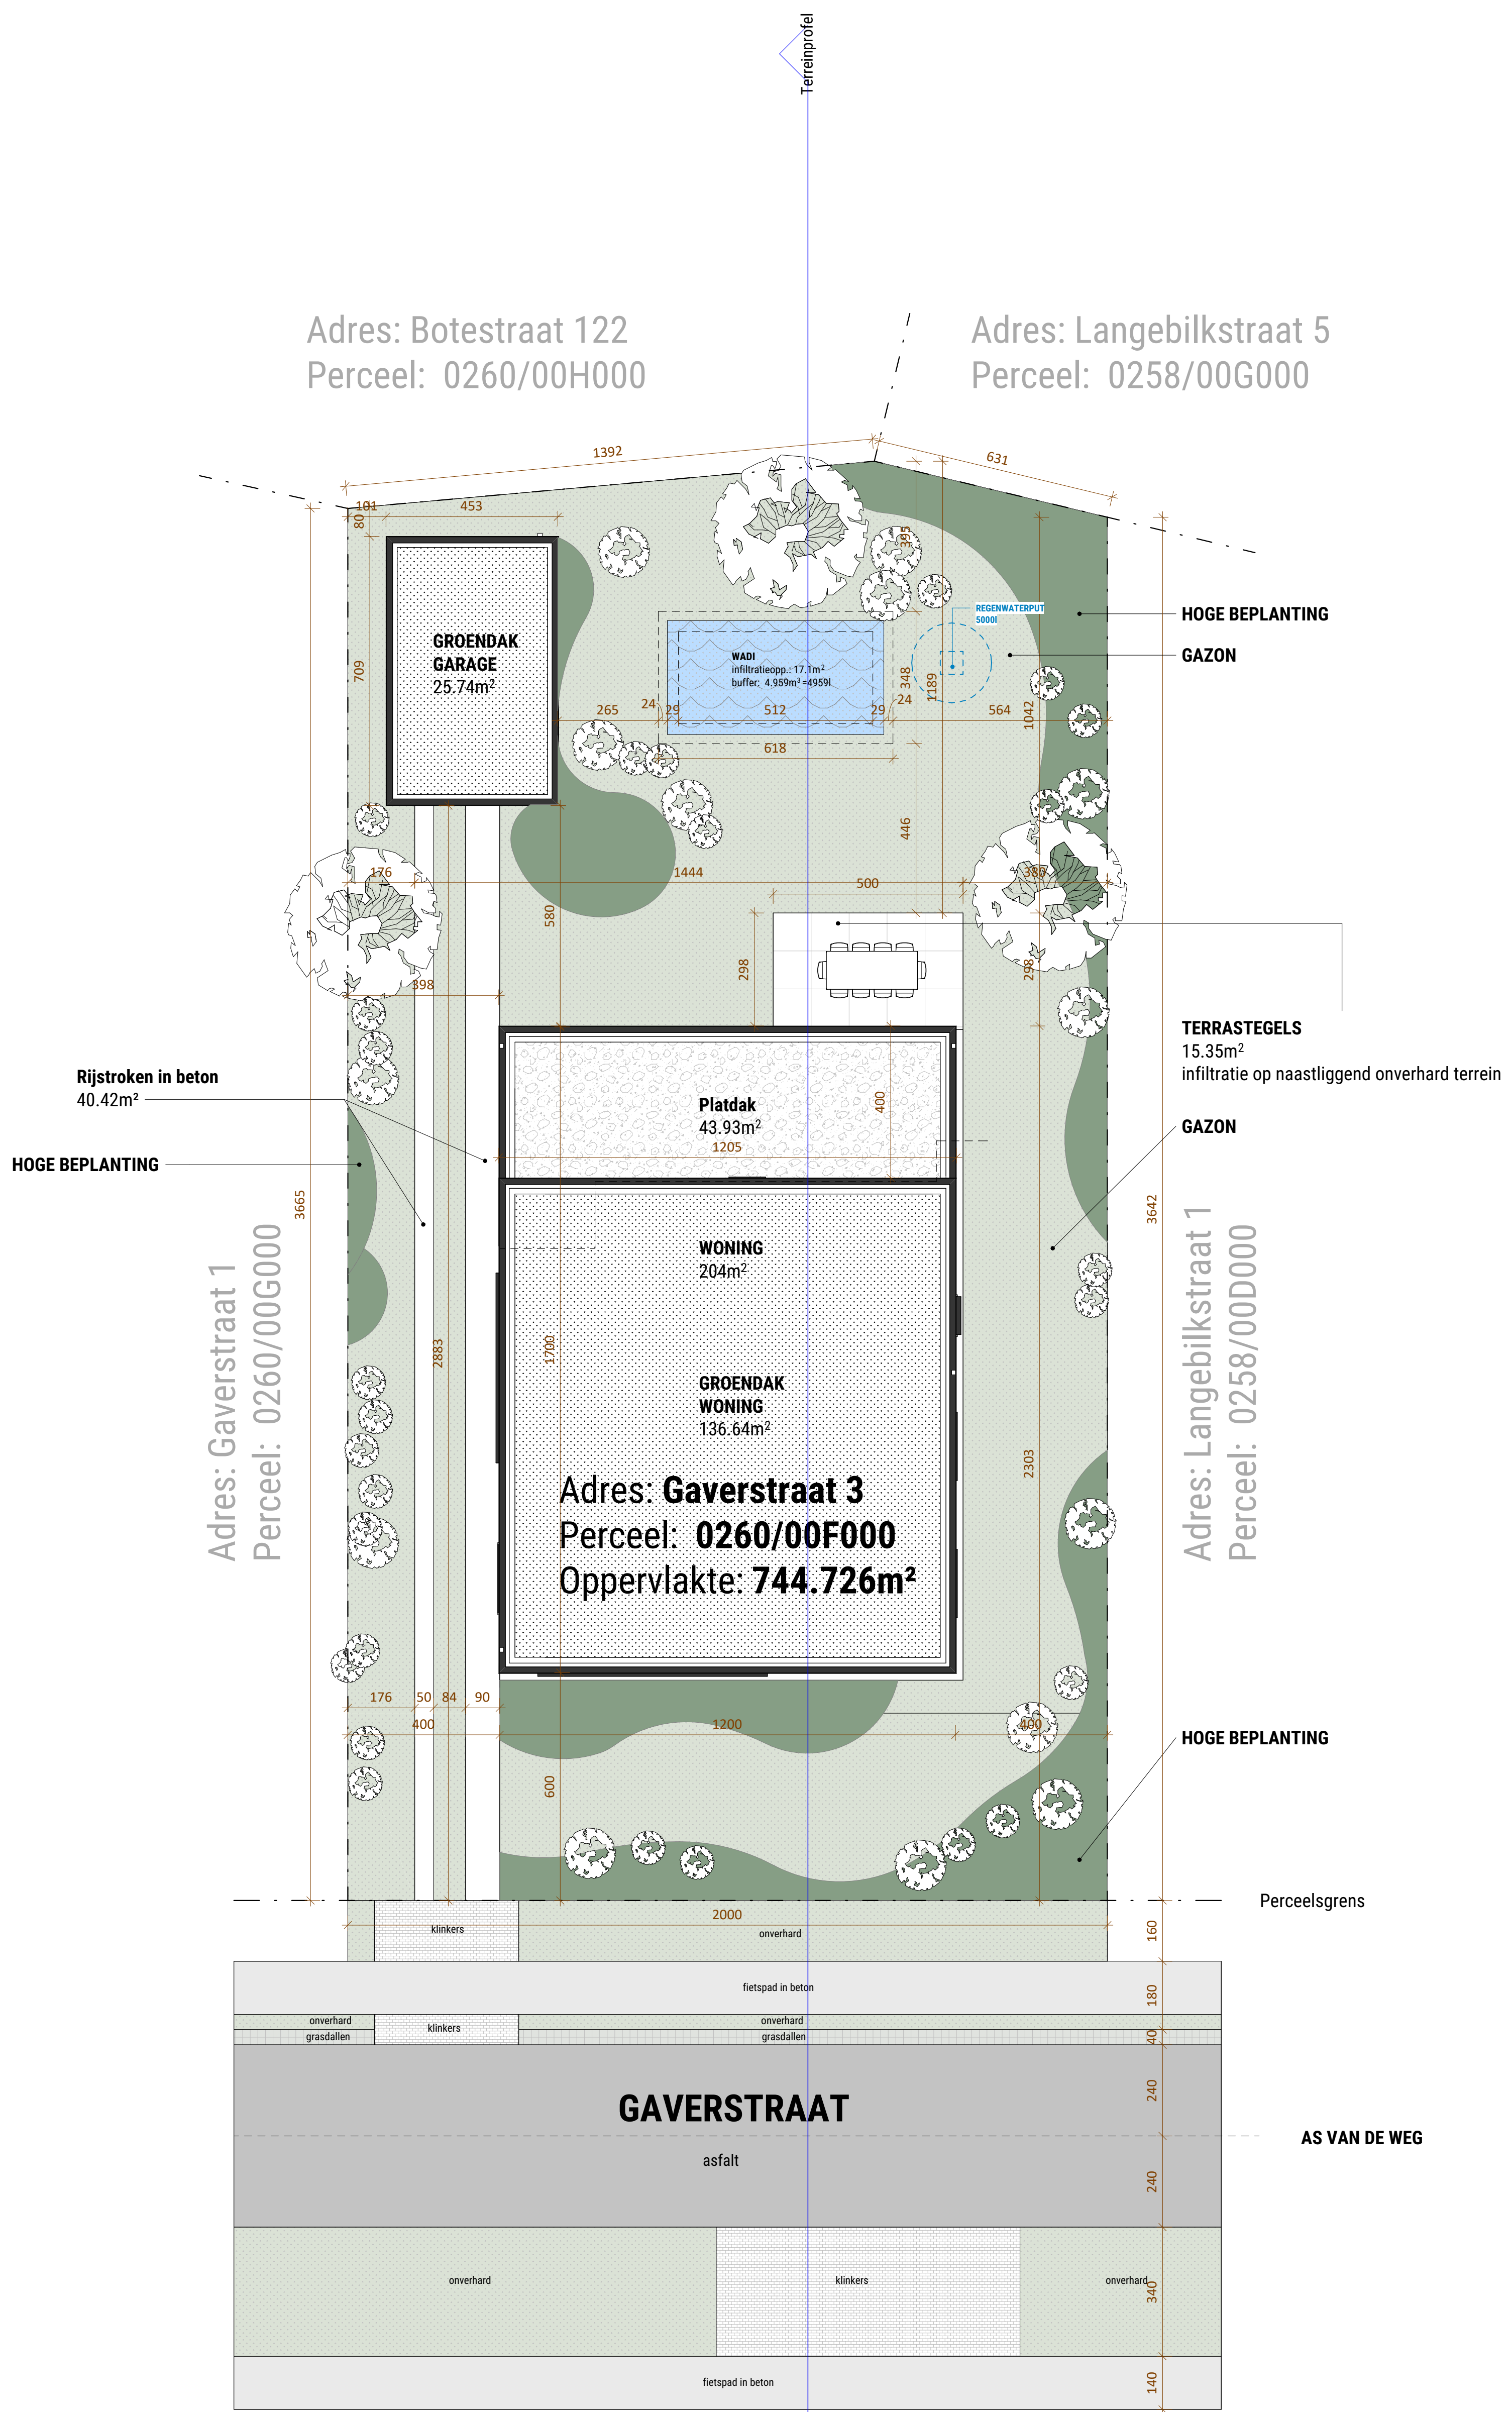

Adres: Botestraat 122
Perceel: 0260/00H000

Adres: Langebilkstraat 5
Perceel: 0258/00G000

Oppervlakte perceel: **744.72m²**

Nieuwbouw Eengezinswoning

Opdrachtgever
Tufan Akcinar
Gaverstraat 3, B-9032 Gent

Projectadres
Gaverstraat 3,
B-9032 Gent

BOUWAANVRAAG

Inhoud Inplanting Nieuw
Plan nr. BA_J_N_1

Datum 31/01/2026
Schaal 1 : 100