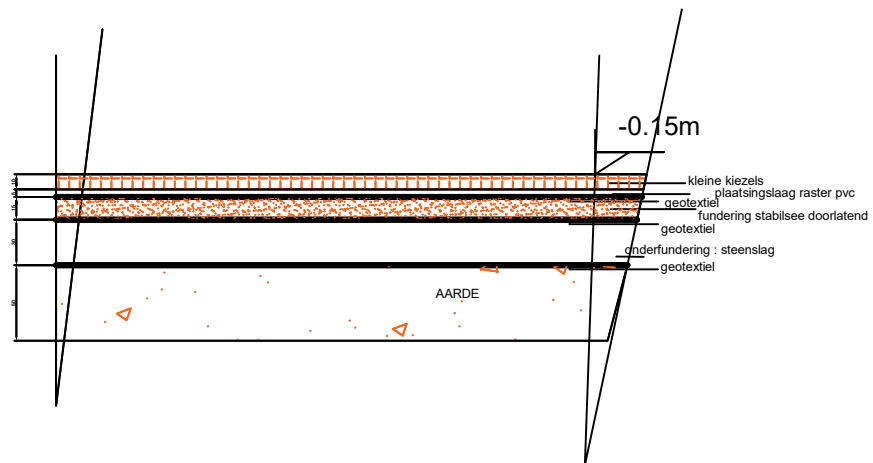

**ZIE BIJZONDERE
VOORWAARDE(N)**

OPRIT kiezels klein :Doorsnede EF 1/100

REFERENTIEPEIL is dorpel voordeur
bestaand en te behouden ligt
25cm boven de as van de weg.