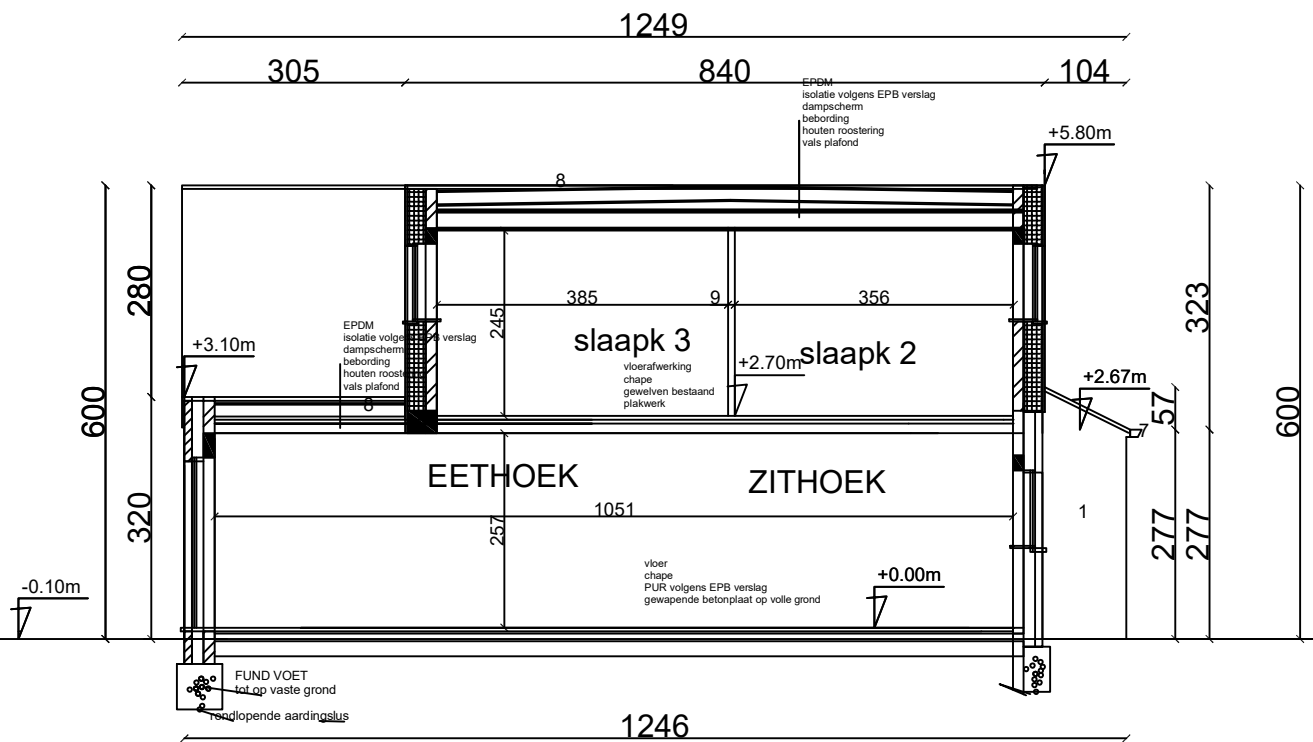

ZIE BIJZONDERE
VOORWAARDE(N)

DOORSNEDE AB 1/100

REFERENTIEPEIL is dorpel voordeur
bestaand en te behouden ligt
25cm boven de as van de weg.

NIEUWE TOESTAND