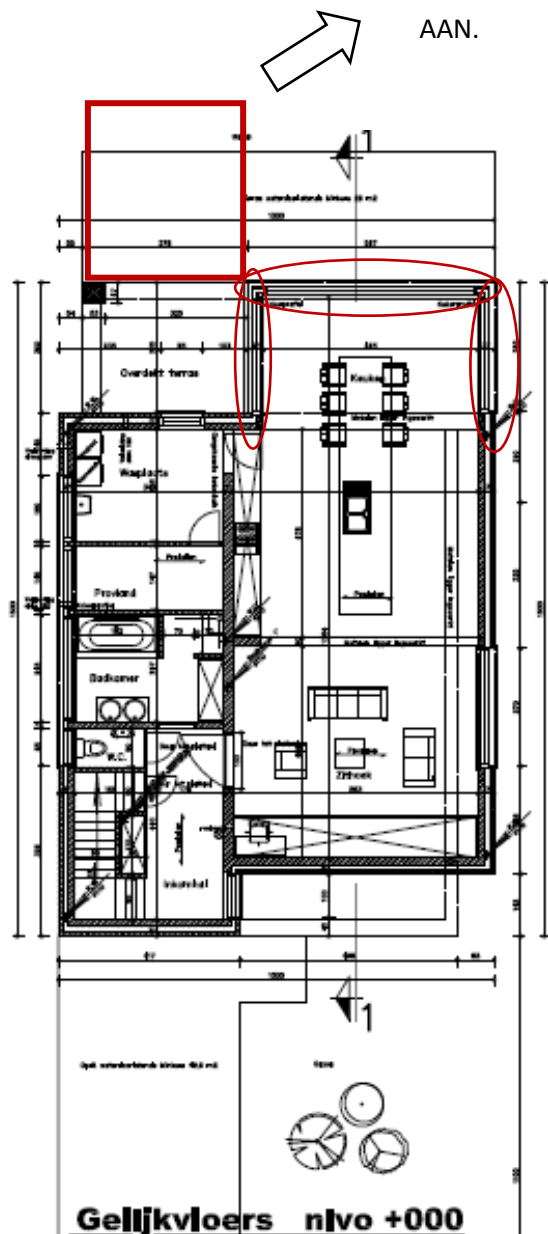

GRONDPLAN HUIS NIEUWE SITUATIE

AANBOUW OPEN LAMMELENOVERKAPPING AAN ACHTERDEUR

**ZIE BIJZONDERE
VOORWAARDE(N)**

AANBOUW VAN EEN OPEL LAMELENDAK ZOALS HIERONDER OP DE FOTO (aan de ene kant bevestigd aan de muur, aan de andere kant met twee palen).

OPPERVLAKTE 4 X 5 M (B x L). **KROONLIJSTHOOGTE 3 M.**

WORDT GEPLAATST OP HET TERRAS DAT AAN DE ACHTERDEUR GETEKEND IS OP DE TUINPLANNEN EN SLUIT AAN OP HET KLEINE OVERDEKTE TERRASJE DAT ER NU AL IS AAN DE ACHTERDEUR EN WASPLAATS.

DE RODE OVALEN DUIDEN GROTE VENSTERS VAN DE LIVING AAN.

Terrasoverkapping met lamellen