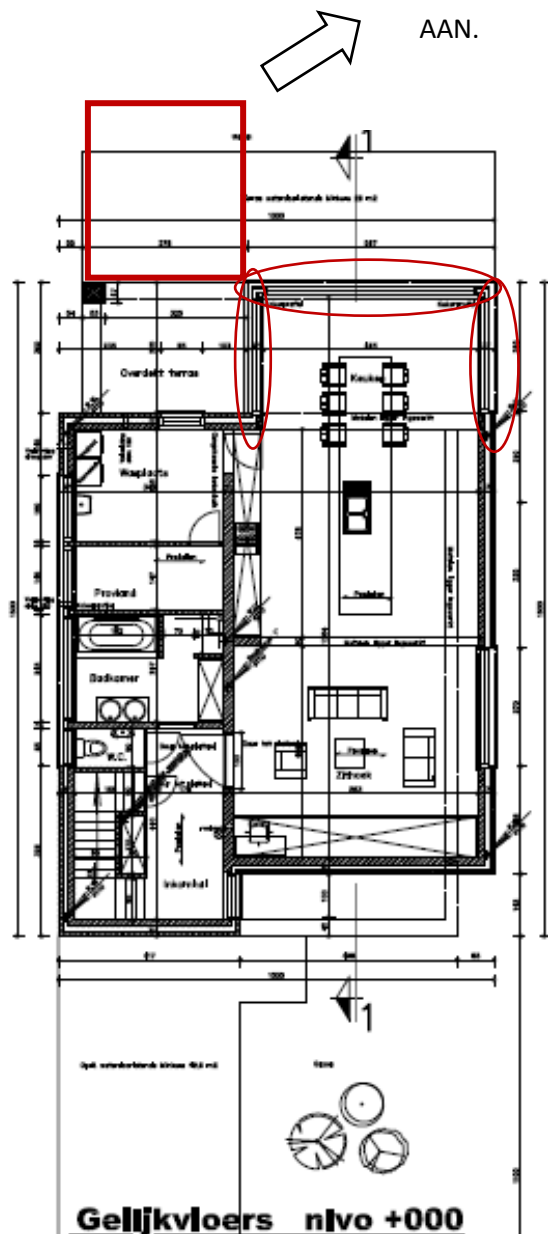

GRONDPLAN HUIS NIEUWE SITUATIE

AANBOUW OPEN LAMMELENOVERKAPPING AAN ACHTERDEUR

AANBOUW VAN EEN OPEL LAMELLENDAK ZOALS HIERONDER OP DE FOTO (aan de ene kant bevestigd aan de muur, aan de andere kant met twee palen).

GROOTTE 4 X 5 M (B x L).

WORDT GEPLAATST OP HET TERRAS DAT AAN DE ACHTERDEUR GETEKEND IS OP DE TUINPLANNEN EN SLUIT AAN OP HET KLEINE OVERDEKTE TERRASJE DAT ER NU AL IS AAN DE ACHTERDEUR EN WASPLAATS.

DE RODE OVALEN DUIDEN GROTE VENSTERS VAN DE LIVING AAN.