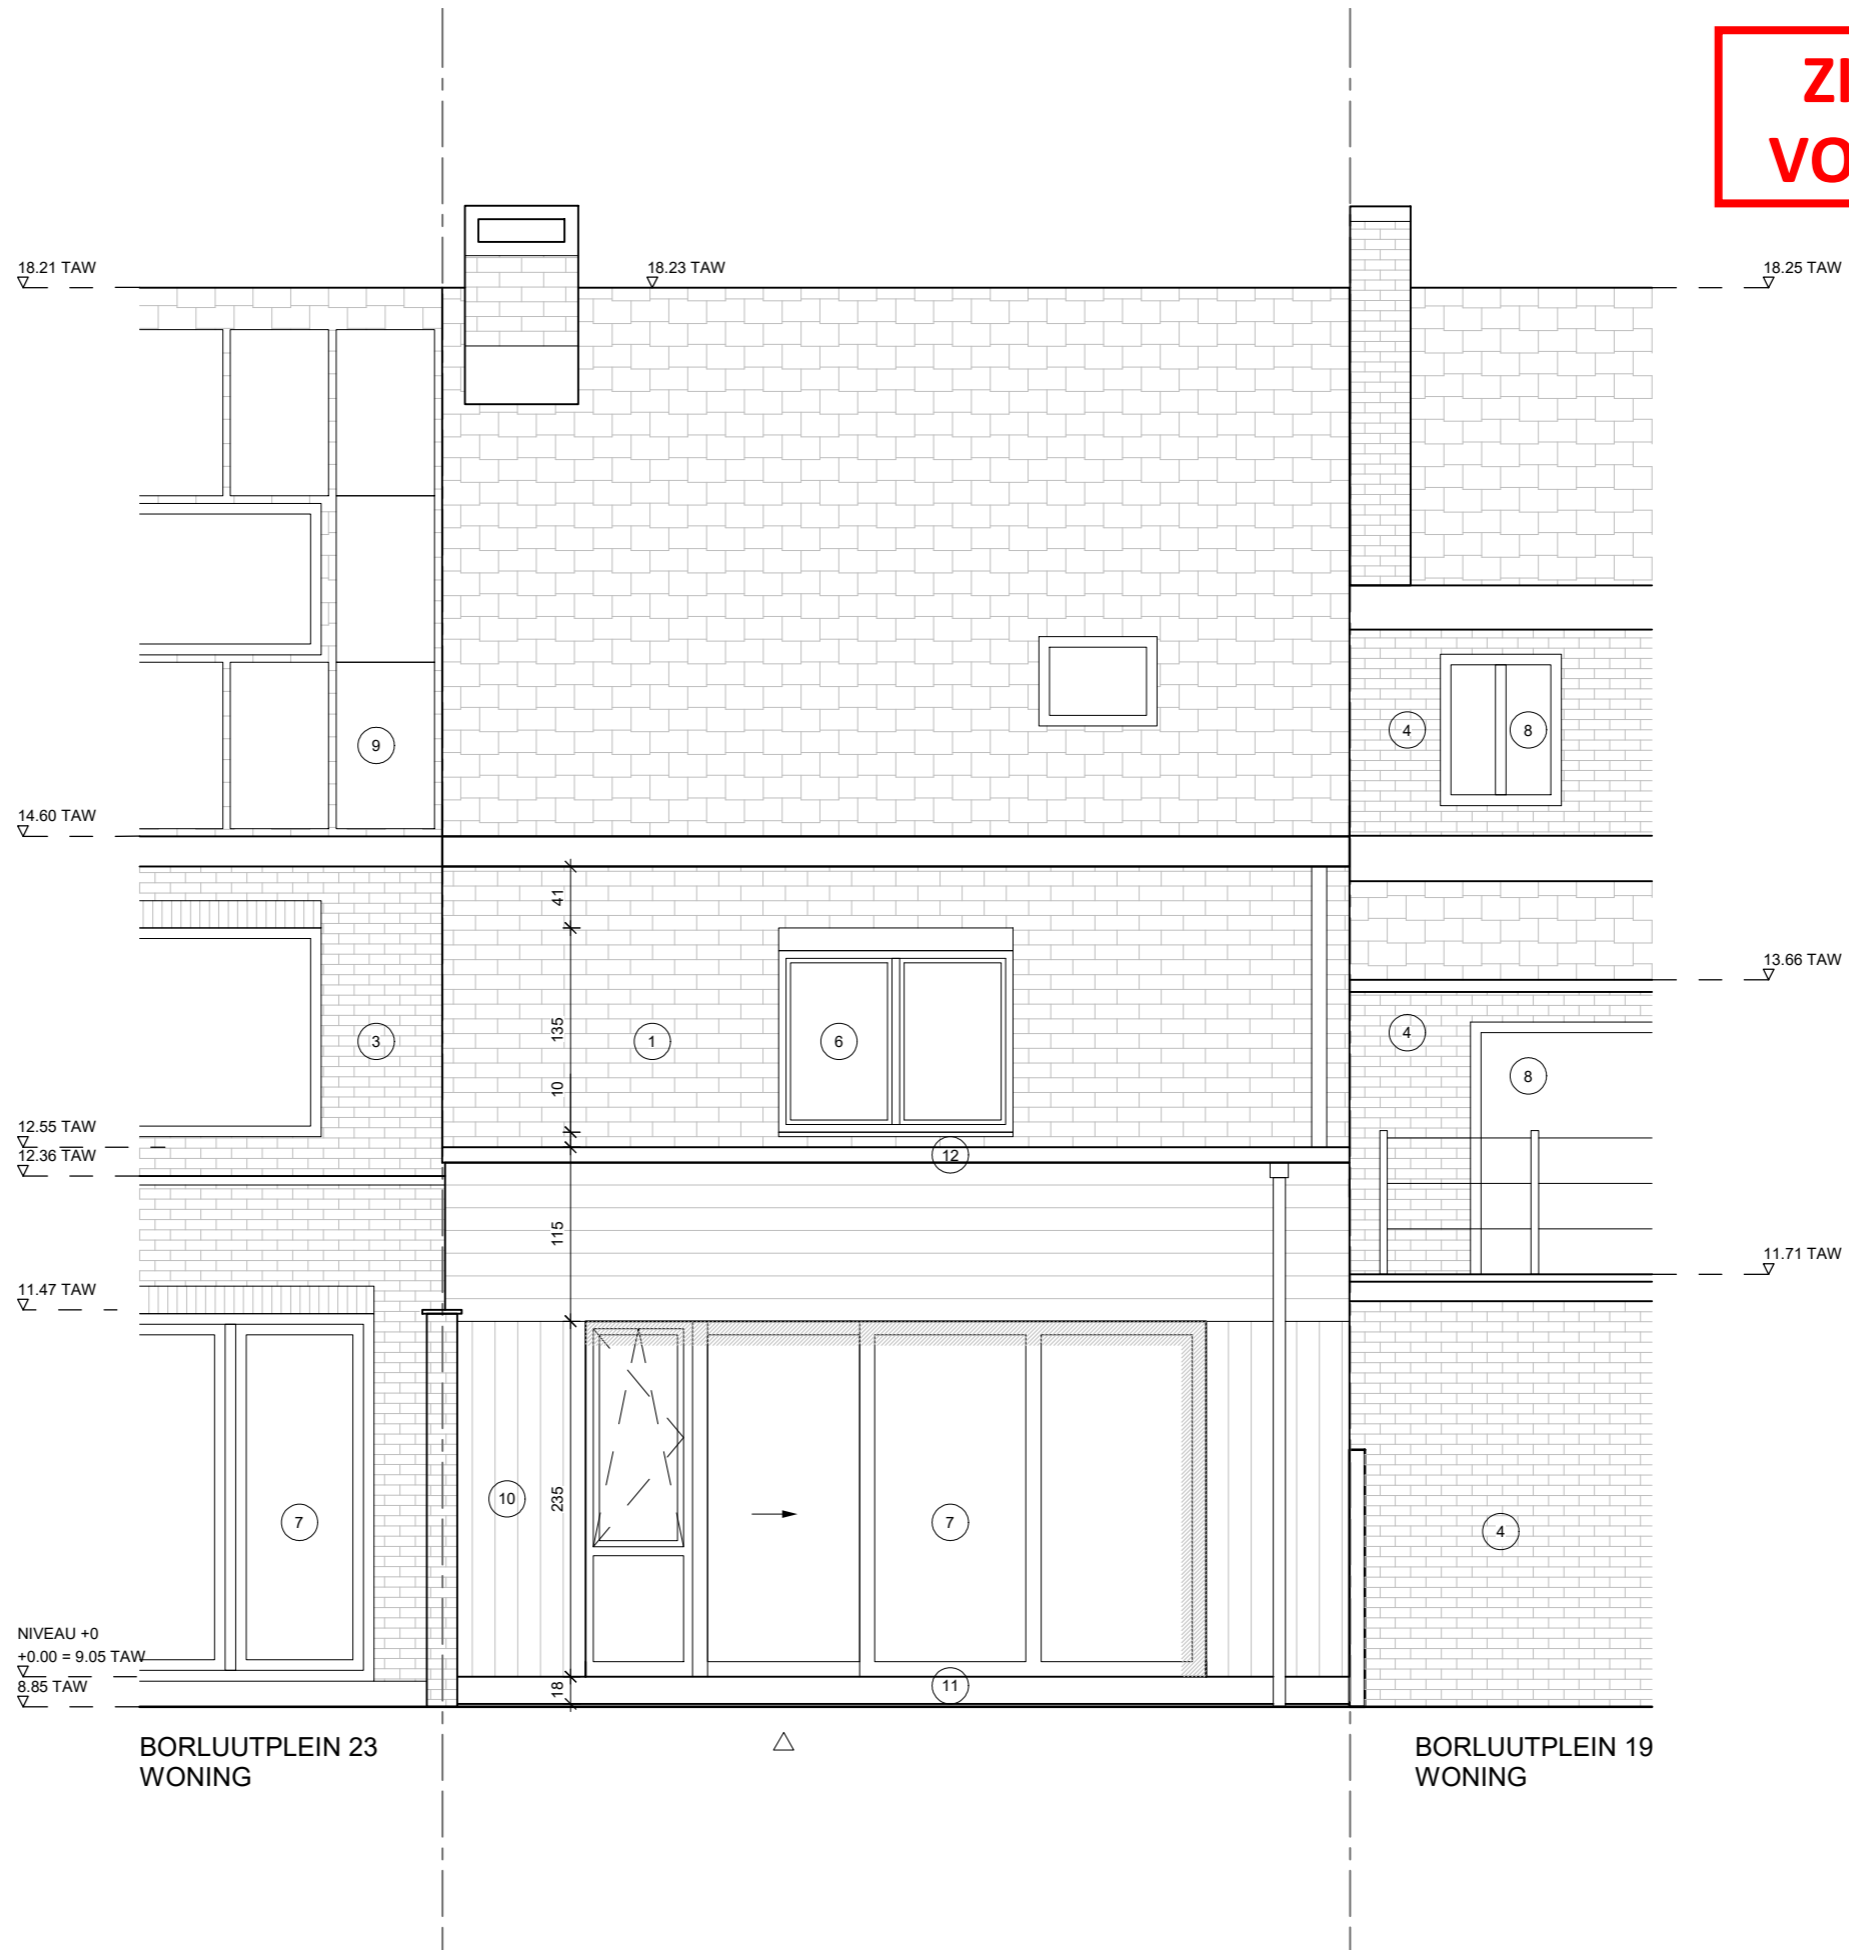

**ZIE BIJZONDERE
VOORWAARDE(N)**

ONTWERPER	OPDRACHTGEVER	PROJECT	PROJECTSITE	GEVEL WEST NT	SCHAAL	1/50	BA_BRG_G_N_W
ARCH. ISABELLE REFORD WOLLENDRIESTOREN 19 B - 1000 BRUSSEL	TRACEY FALK EN ANDREA ARIANI BORLUUTPLEIN 21 B - 9051 GENT	WONING BORLUUTPLEIN GENT	BORLUUTPLEIN 21 B - 9051 GENT	BOUWAANVRAAG	EENHEID	cm	
					FORMAAT	A3	
					DATUM	17-Mar-26	