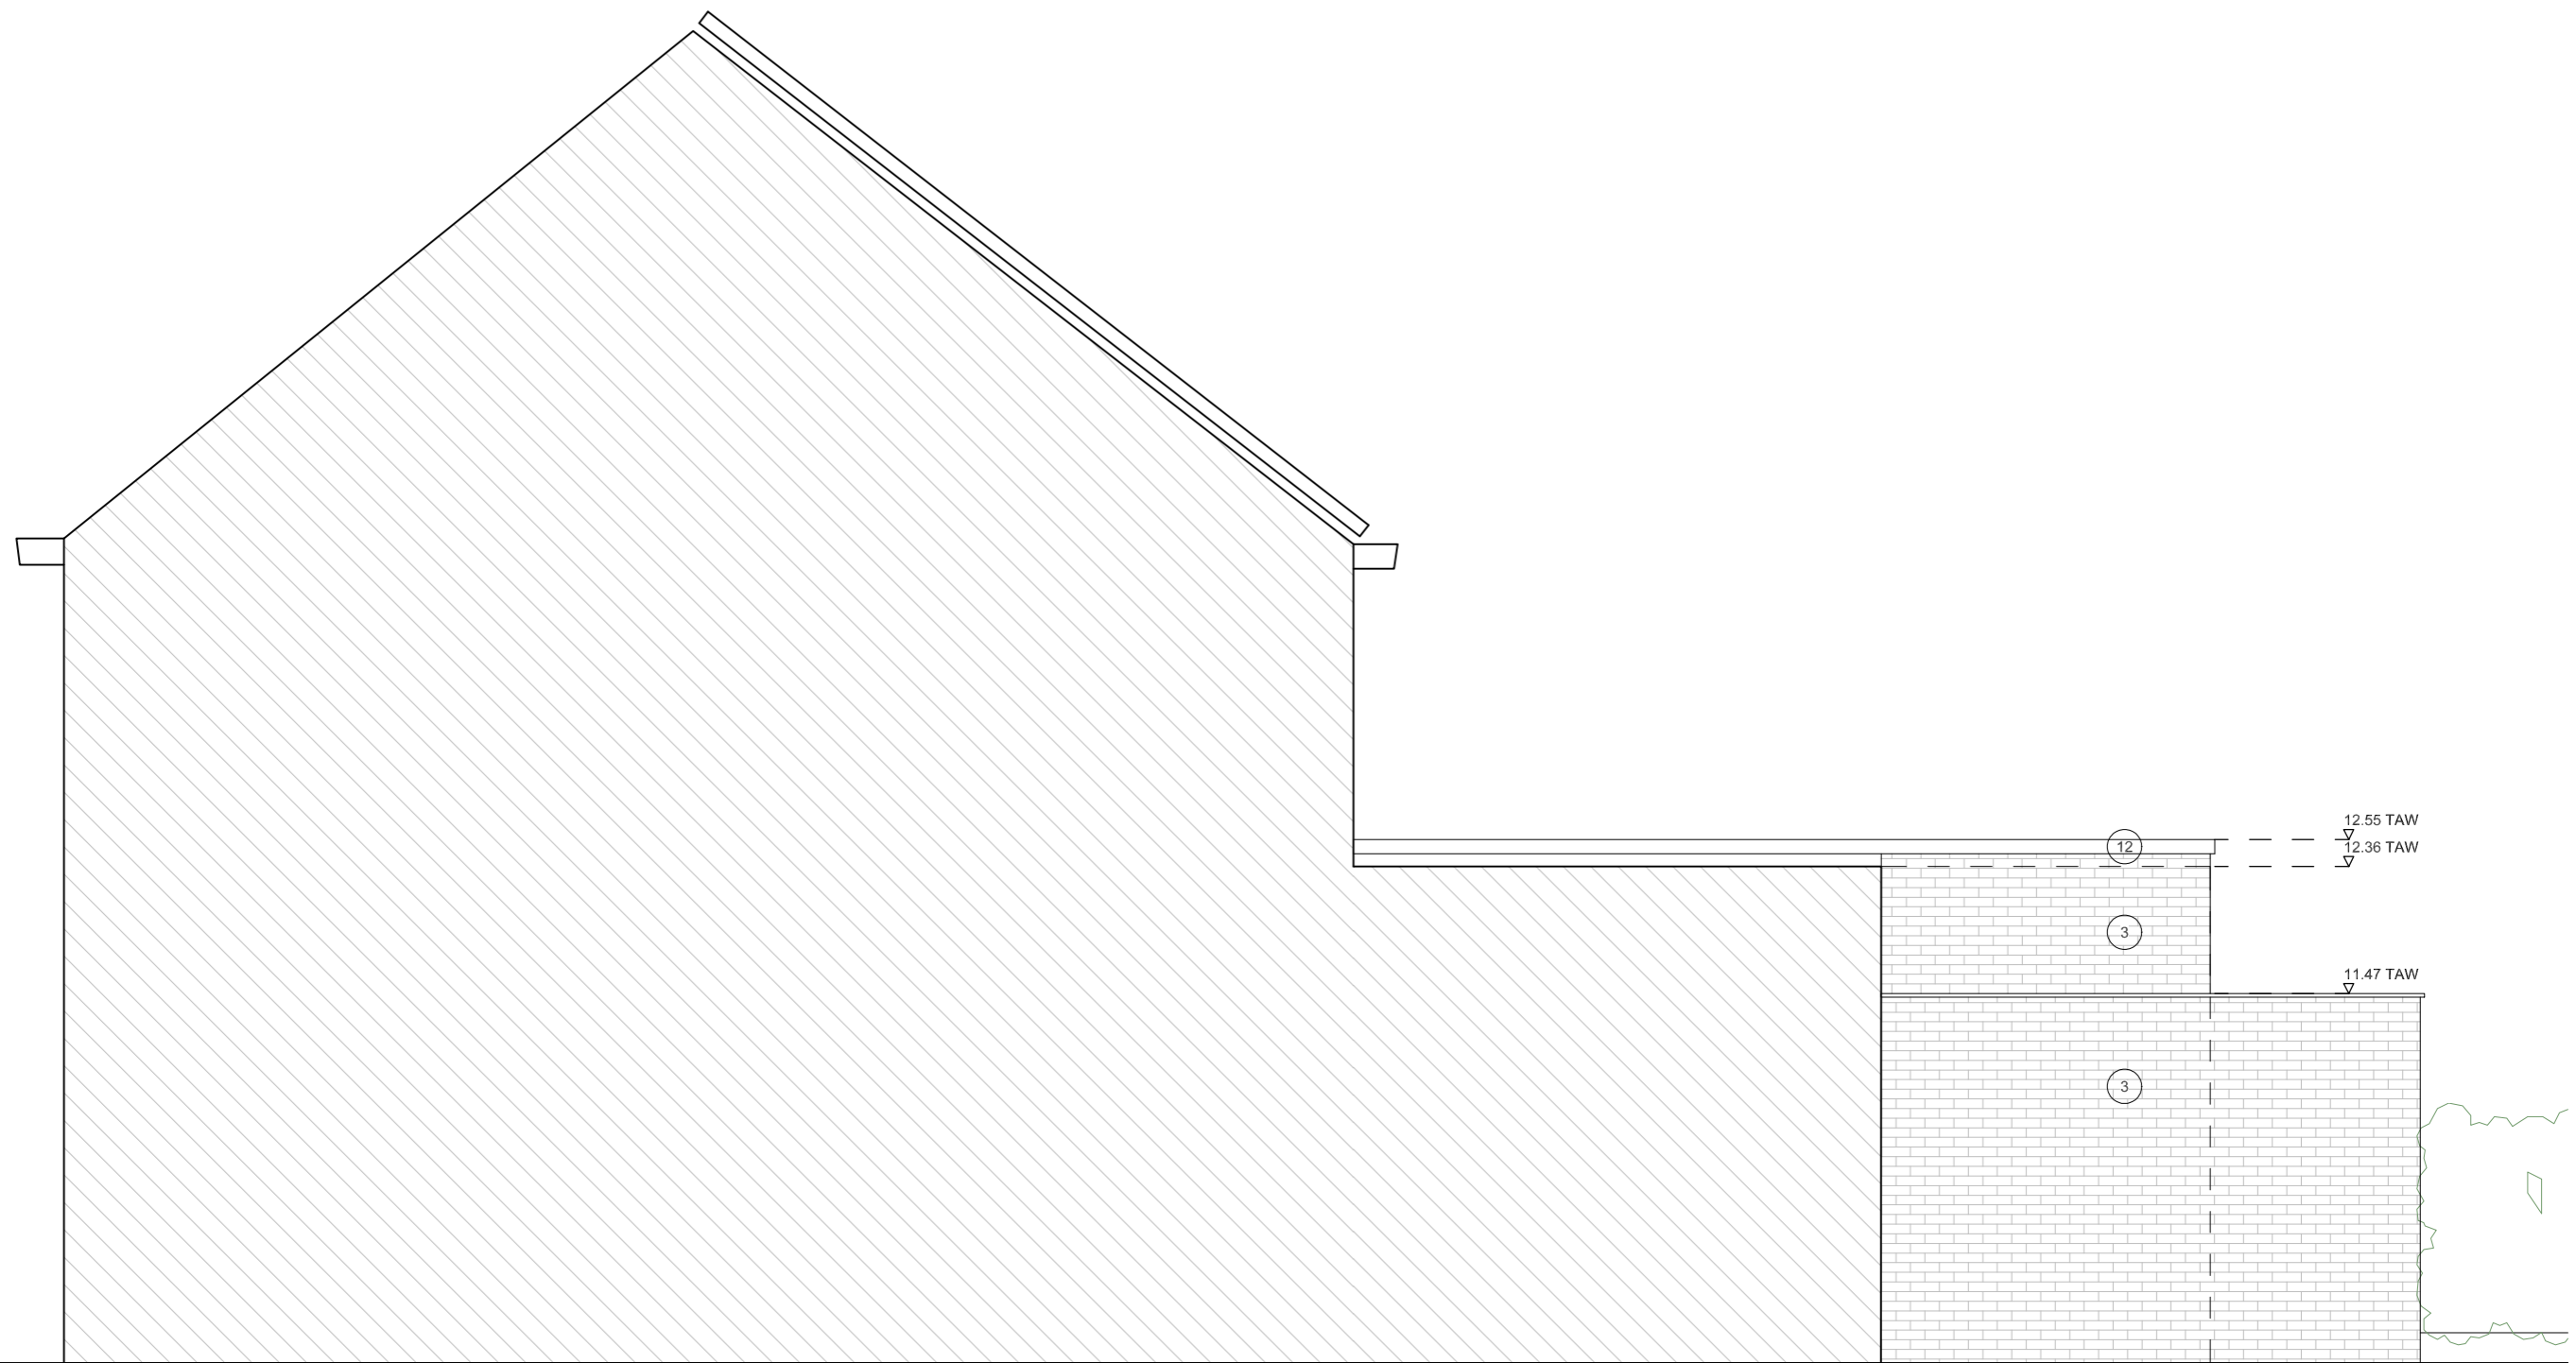

**ZIE BIJZONDERE
VOORWAARDE(N)**

BORLUUTPLEIN 23
WONING

ONTWERPER	OPDRACHTGEVER	PROJECT	PROJECTSITE	GEVEL NOORD NT	SCHAAL	1/50	BA_BRG_G_N_N
ARCH. ISABELLE REFORD WOLLENDRIESTOREN 19 B - 1000 BRUSSEL	TRACEY FALK EN ANDREA ARIANI BORLUUTPLEIN 21 B - 9051 GENT	WONING BORLUUTPLEIN GENT	BORLUUTPLEIN 21 B - 9051 GENT	BOUWAANVRAAG	EENHEID	cm	
					FORMAAT	A3	
					DATUM	17-Mar-26	