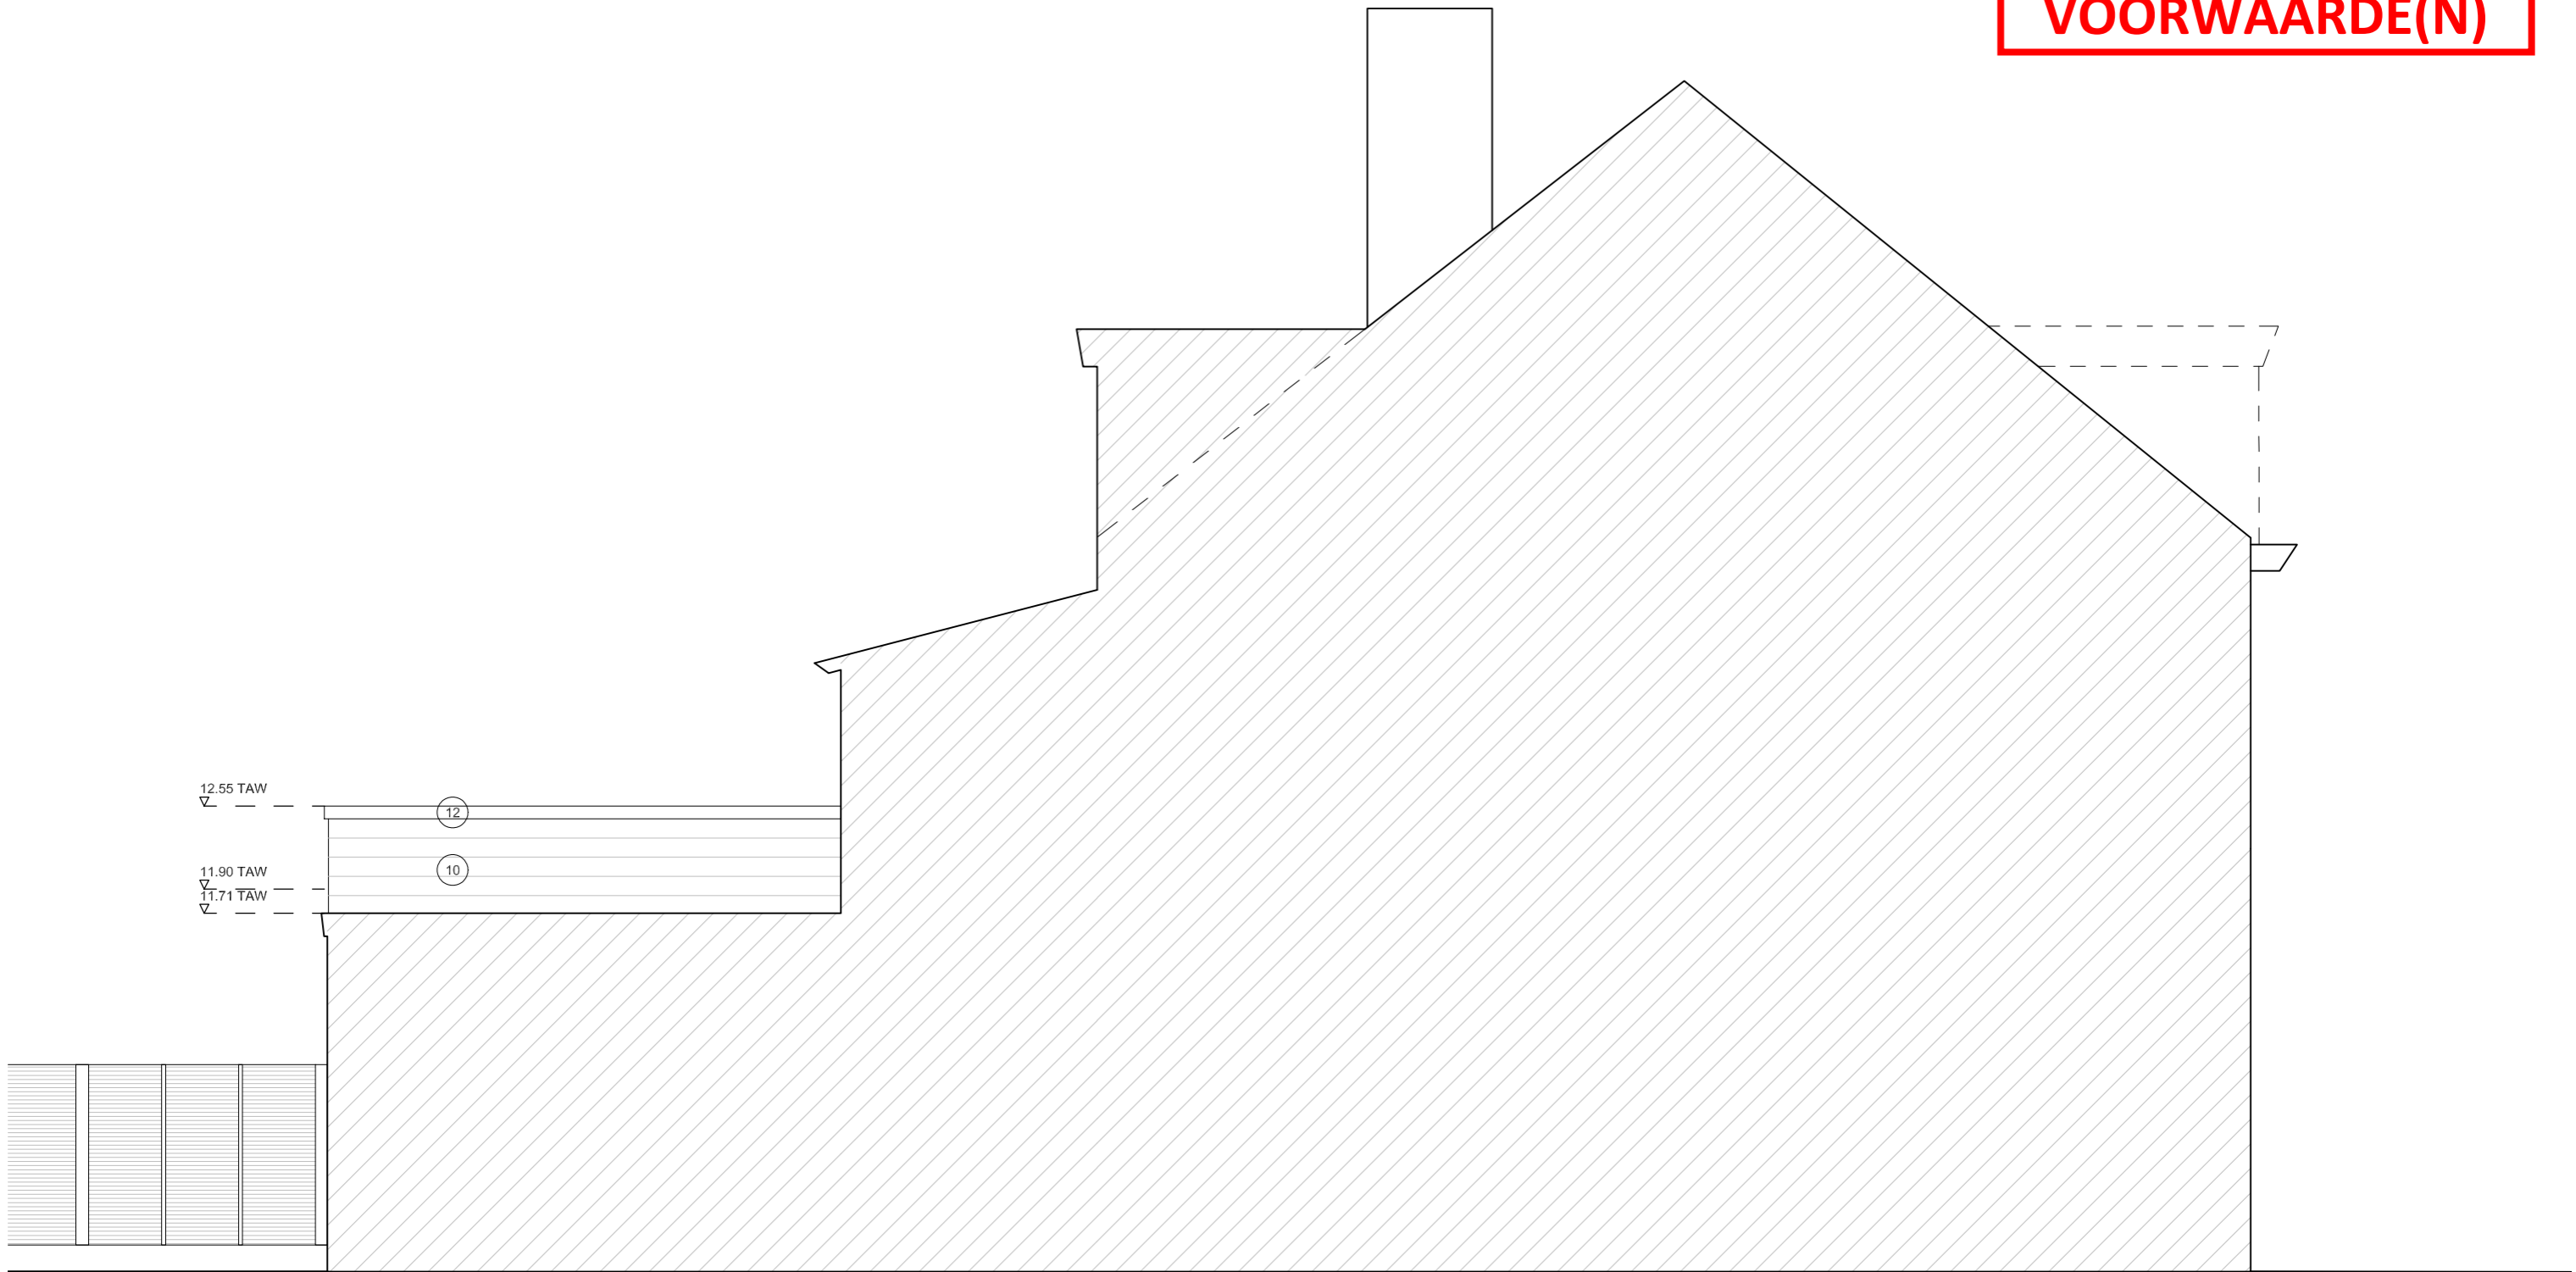

**ZIE BIJZONDERE
VOORWAARDE(N)**

BORLUUTPLEIN 19
WONING

ONTWERPER ARCH. ISABELLE REFORD WOLLENDRIESTOREN 19 B - 1000 BRUSSEL	OPDRACHTGEVER TRACEY FALK EN ANDREA ARIANI BORLUUTPLEIN 21 B - 9051 GENT	PROJECT WONING BORLUUTPLEIN GENT	PROJECTSITE BORLUUTPLEIN 21 B - 9051 GENT	GEVEL ZUID NT BOUWAANVRAAG	SCHAAL 1/50 EENHEID cm FORMAAT A3 DATUM 17-Mar-26	BA_BRG_G_N_Z
--	--	--	--	--------------------------------------	--	---------------------