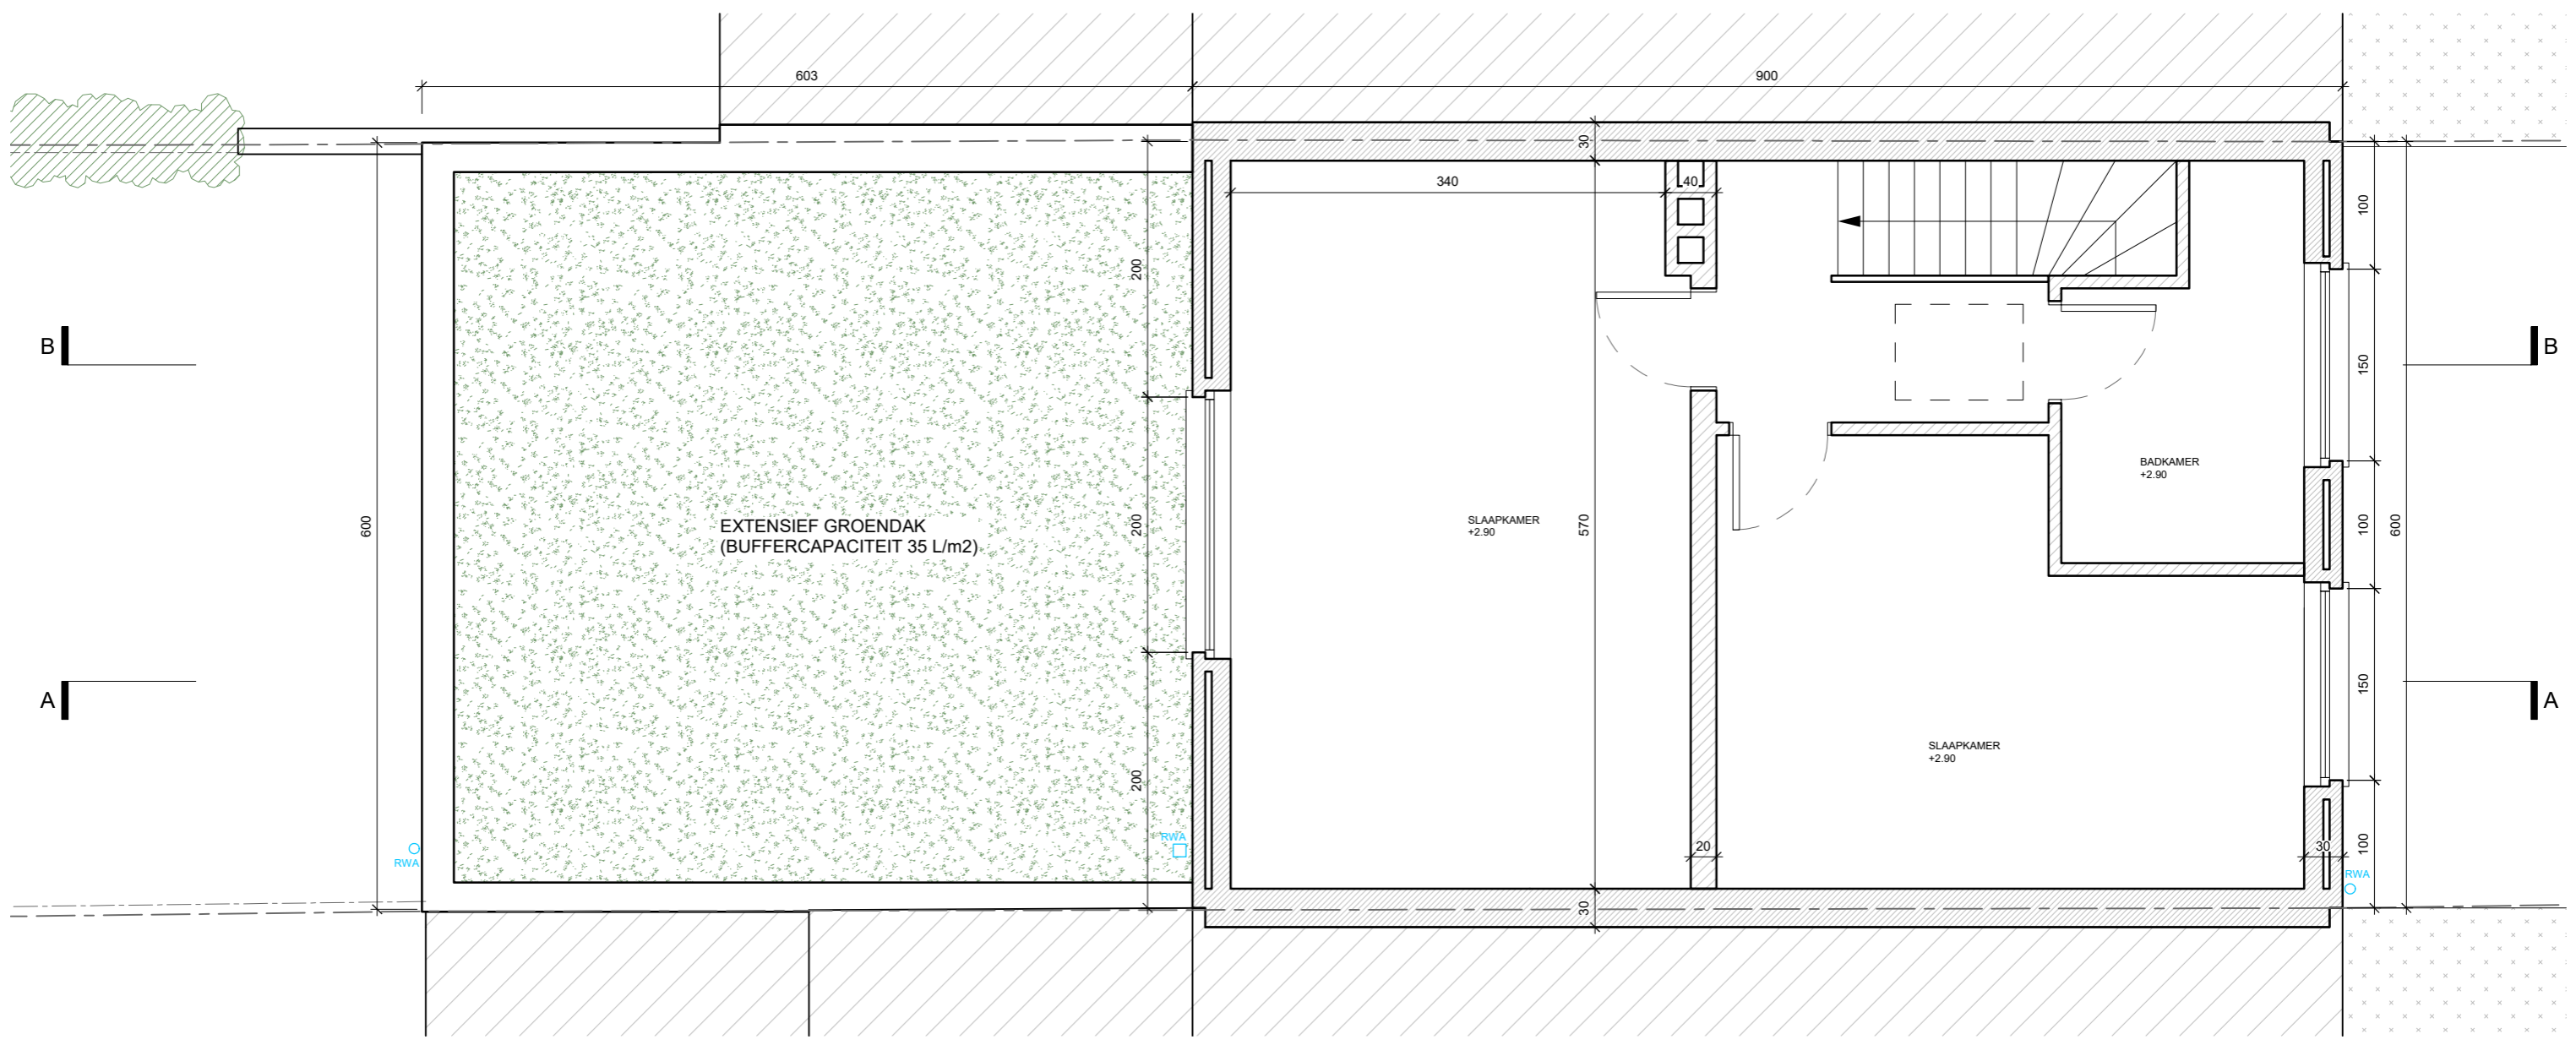

**ZIE BIJZONDERE
VOORWAARDE(N)**

ONTWERPER ARCH. ISABELLE REFORD WOLLENDRIESTOREN 19 B - 1000 BRUSSEL	OPDRACHTGEVER TRACEY FALK EN ANDREA ARIANI BORLUUTPLEIN 21 B - 9051 GENT	PROJECT WONING BORLUUTPLEIN GENT	PROJECTSITE BORLUUTPLEIN 21 B - 9051 GENT	PLAN NIVEAU +1 NT BOUWAANVRAAG	SCHAAL 1/50 EENHEID cm FORMAAT A3 DATUM 17-Mar-26	BA_BRG_P_N_01
--	--	--	--	--	--	----------------------