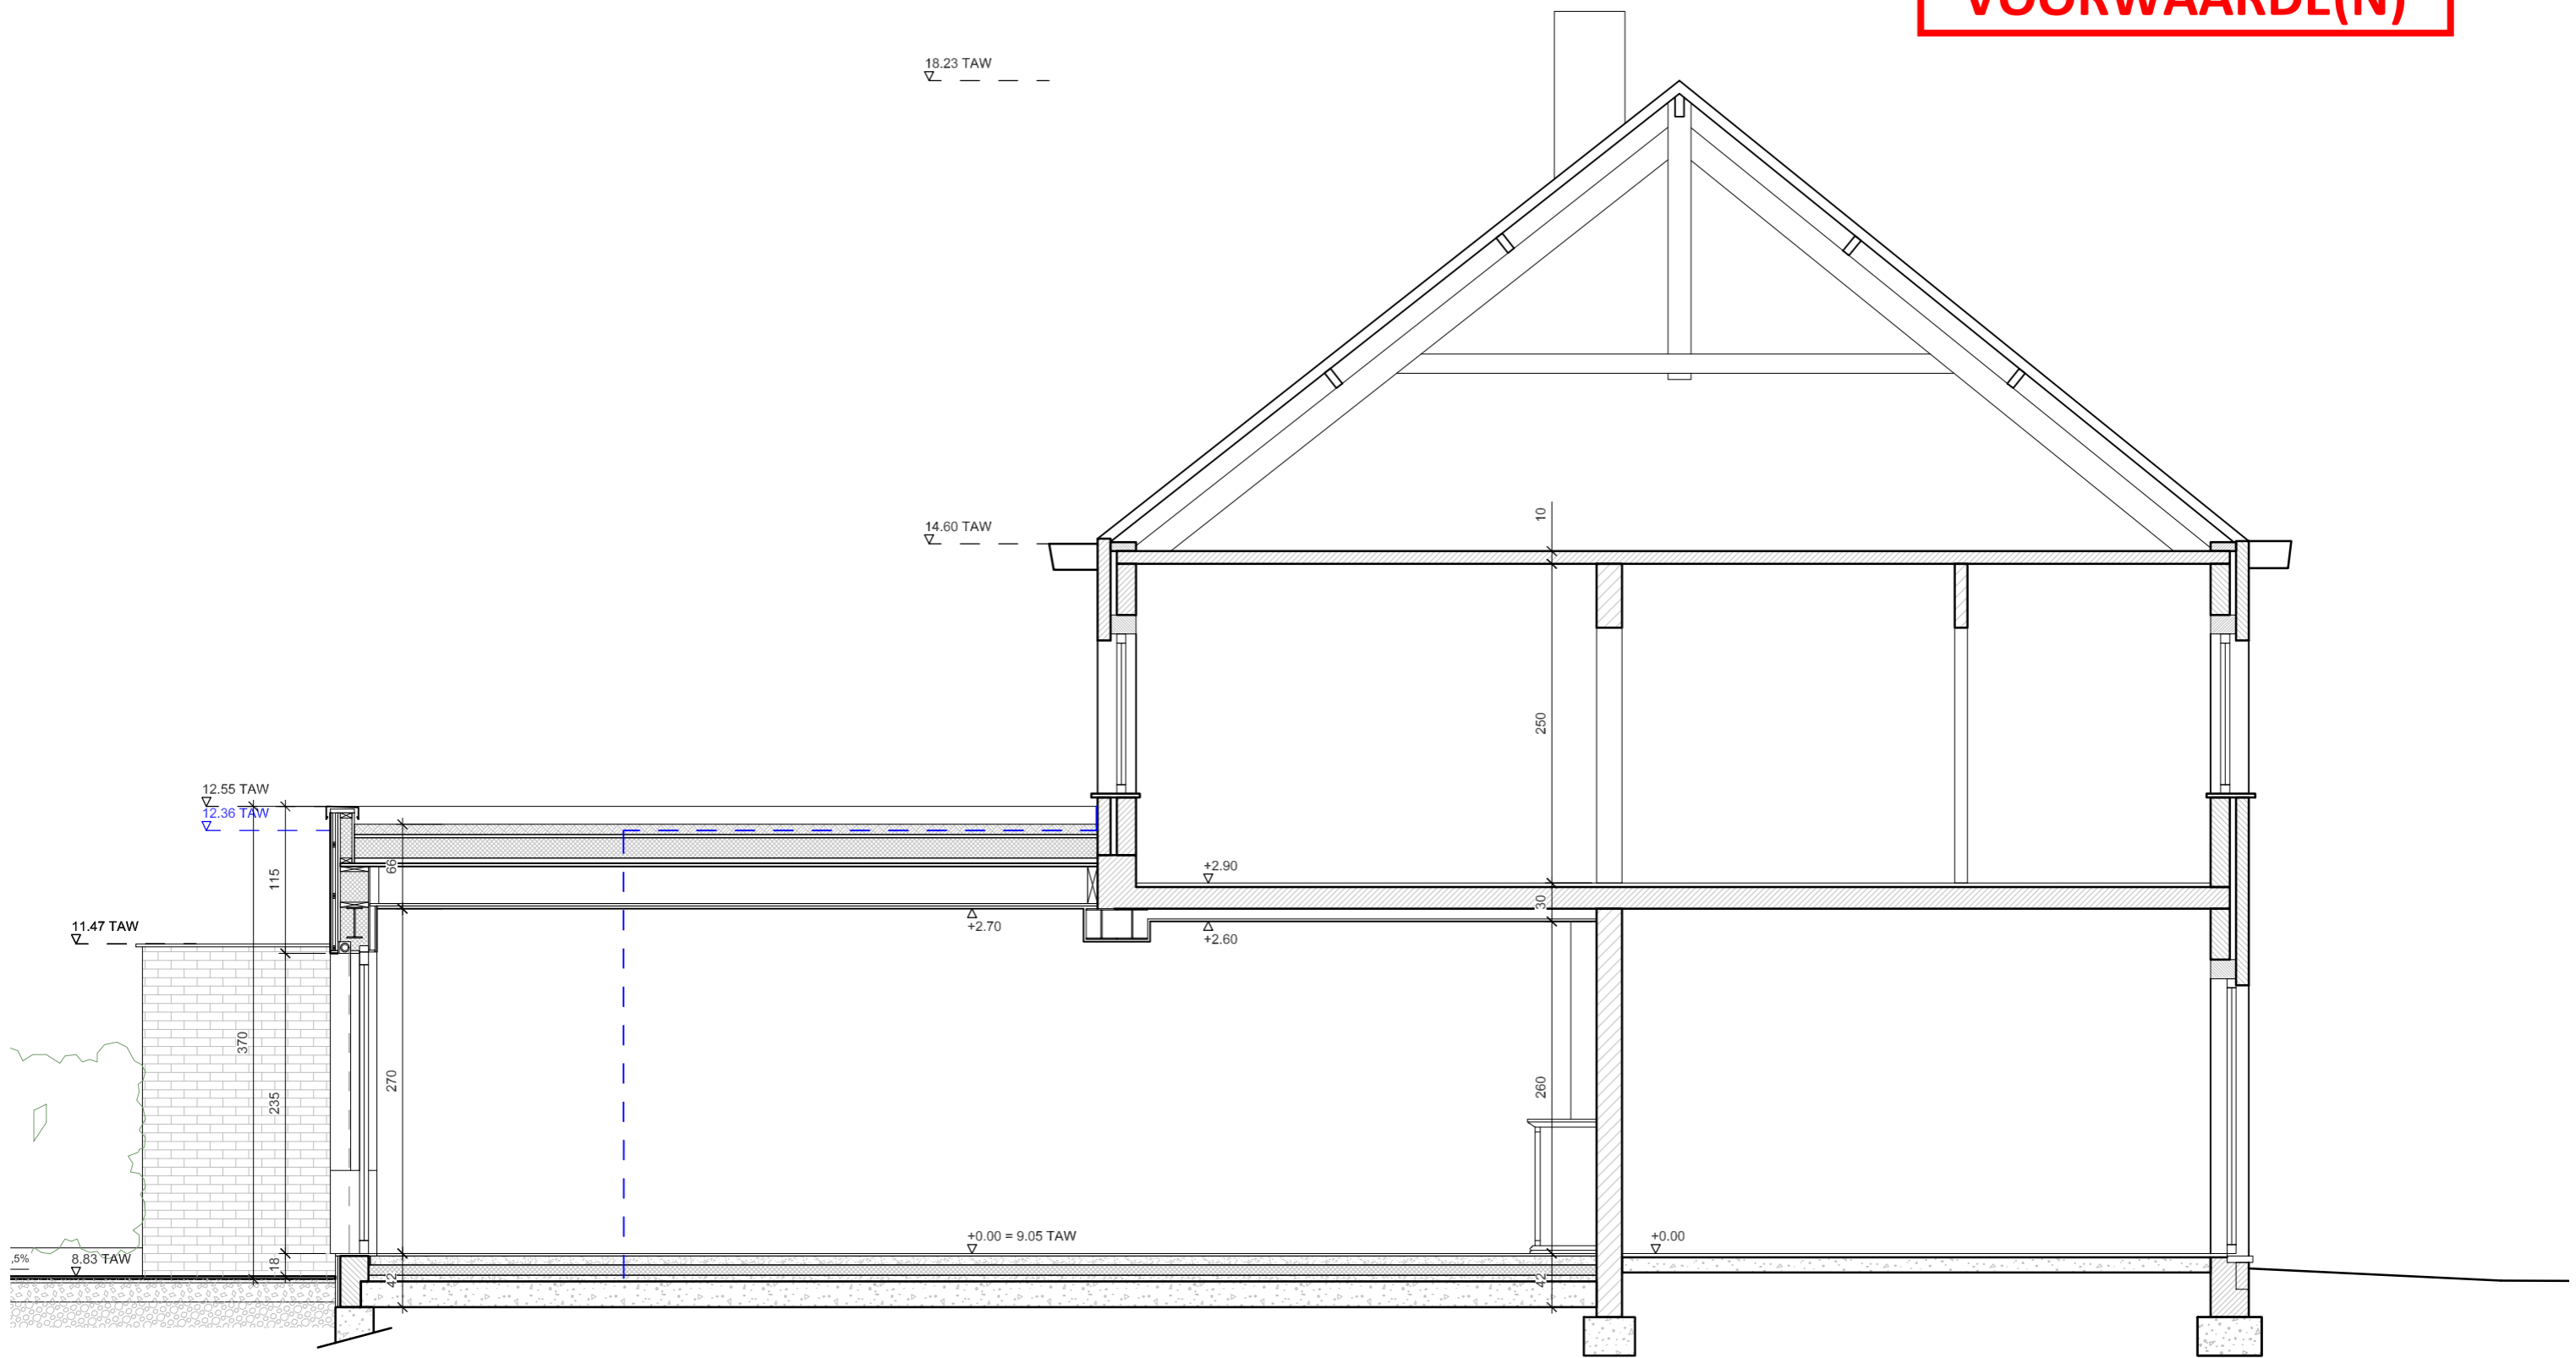

**ZIE BIJZONDERE  
VOORWAARDE(N)**

<b>ONTWERPER</b> ARCH. ISABELLE REFORD WOLLENDRIESTOREN 19 B - 1000 BRUSSEL	<b>OPDRACHTGEVER</b> TRACEY FALK EN ANDREA ARIANI BORLUUTPLEIN 21 B - 9051 GENT	<b>PROJECT</b> WONING BORLUUTPLEIN GENT	<b>PROJECTSITE</b> BORLUUTPLEIN 21 B - 9051 GENT	<b>SNEDE BB NT</b> BOUWAANVRAAG	<b>SCHAAL</b> 1/50 <b>EENHEID</b> cm <b>FORMAAT</b> A3 <b>DATUM</b> 16-Mar-26	<b>BA_BRG_S_N_BB</b>
--	--	--	--	------------------------------------	--	----------------------