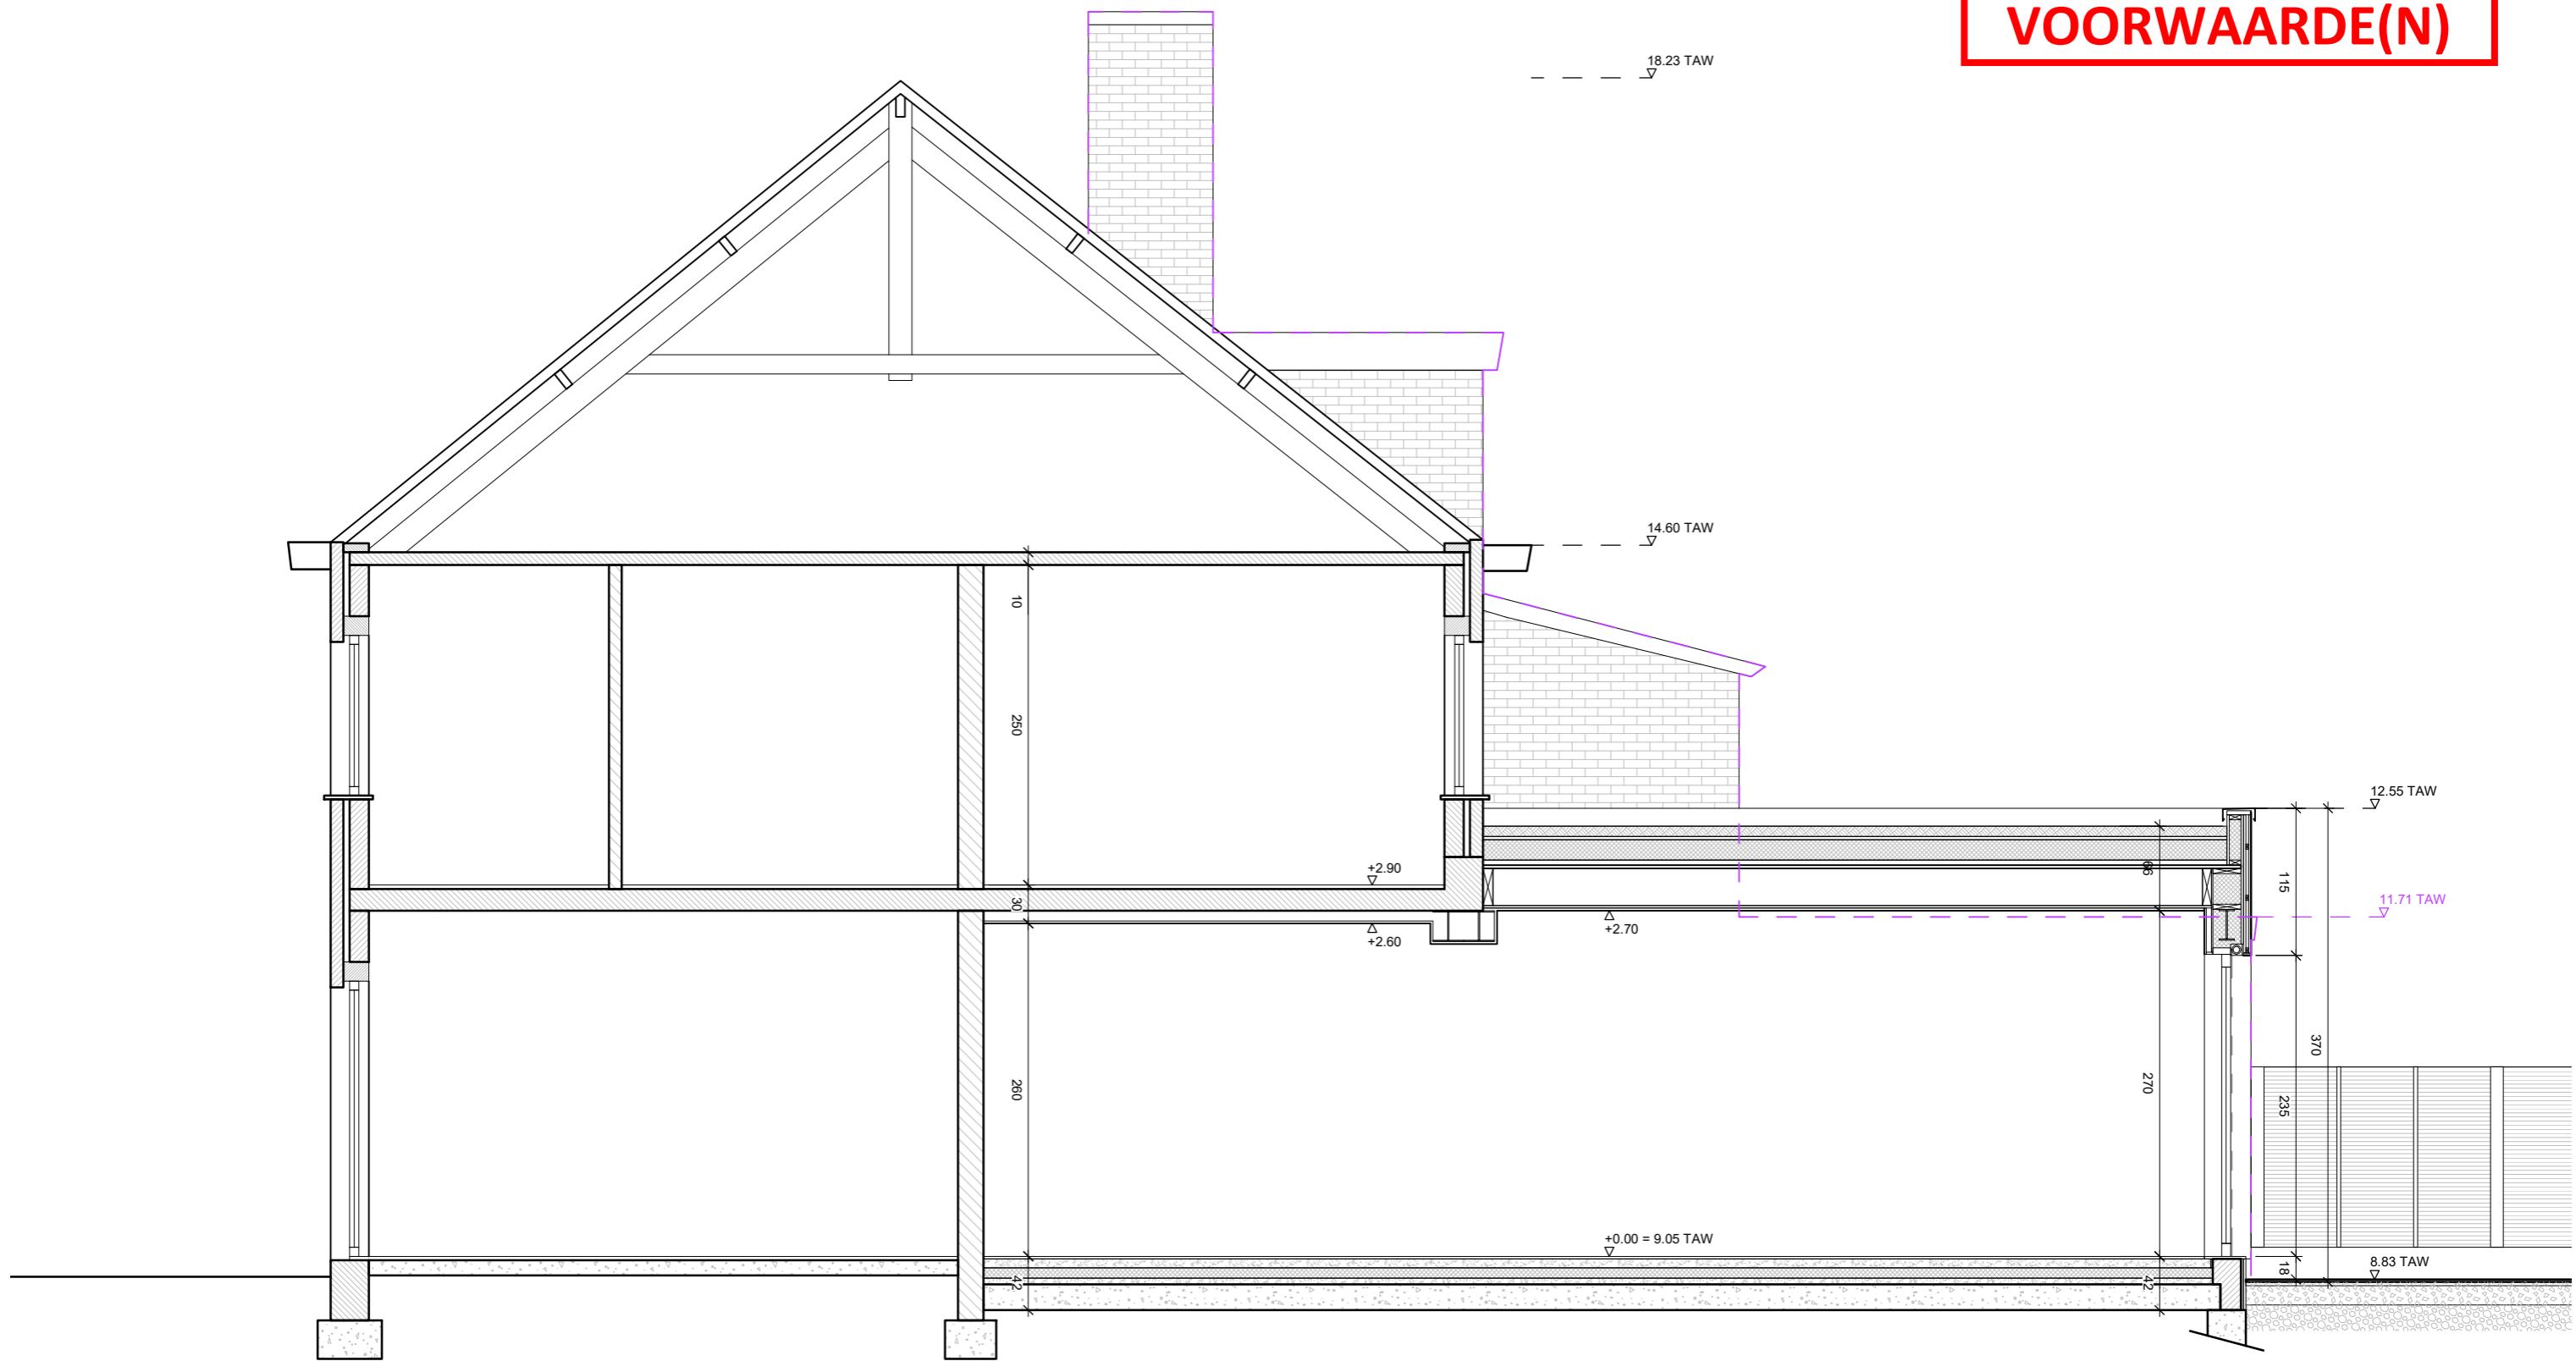

**ZIE BIJZONDERE
VOORWAARDE(N)**

ONTWERPER	OPDRACHTGEVER	PROJECT	PROJECTSITE	SNEDE AA NT	SCHAAL	1/50	BA_BRG_S_N_AA
ARCH. ISABELLE REFORD WOLLENDRIESTOREN 19 B - 1000 BRUSSEL	TRACEY FALK EN ANDREA ARIANI BORLUUTPLEIN 21 B - 9051 GENT	WONING BORLUUTPLEIN GENT	BORLUUTPLEIN 21 B - 9051 GENT	BOUWAANVRAAG	EENHEID	cm	
					FORMAAT	A3	
					DATUM	16-Mar-26	