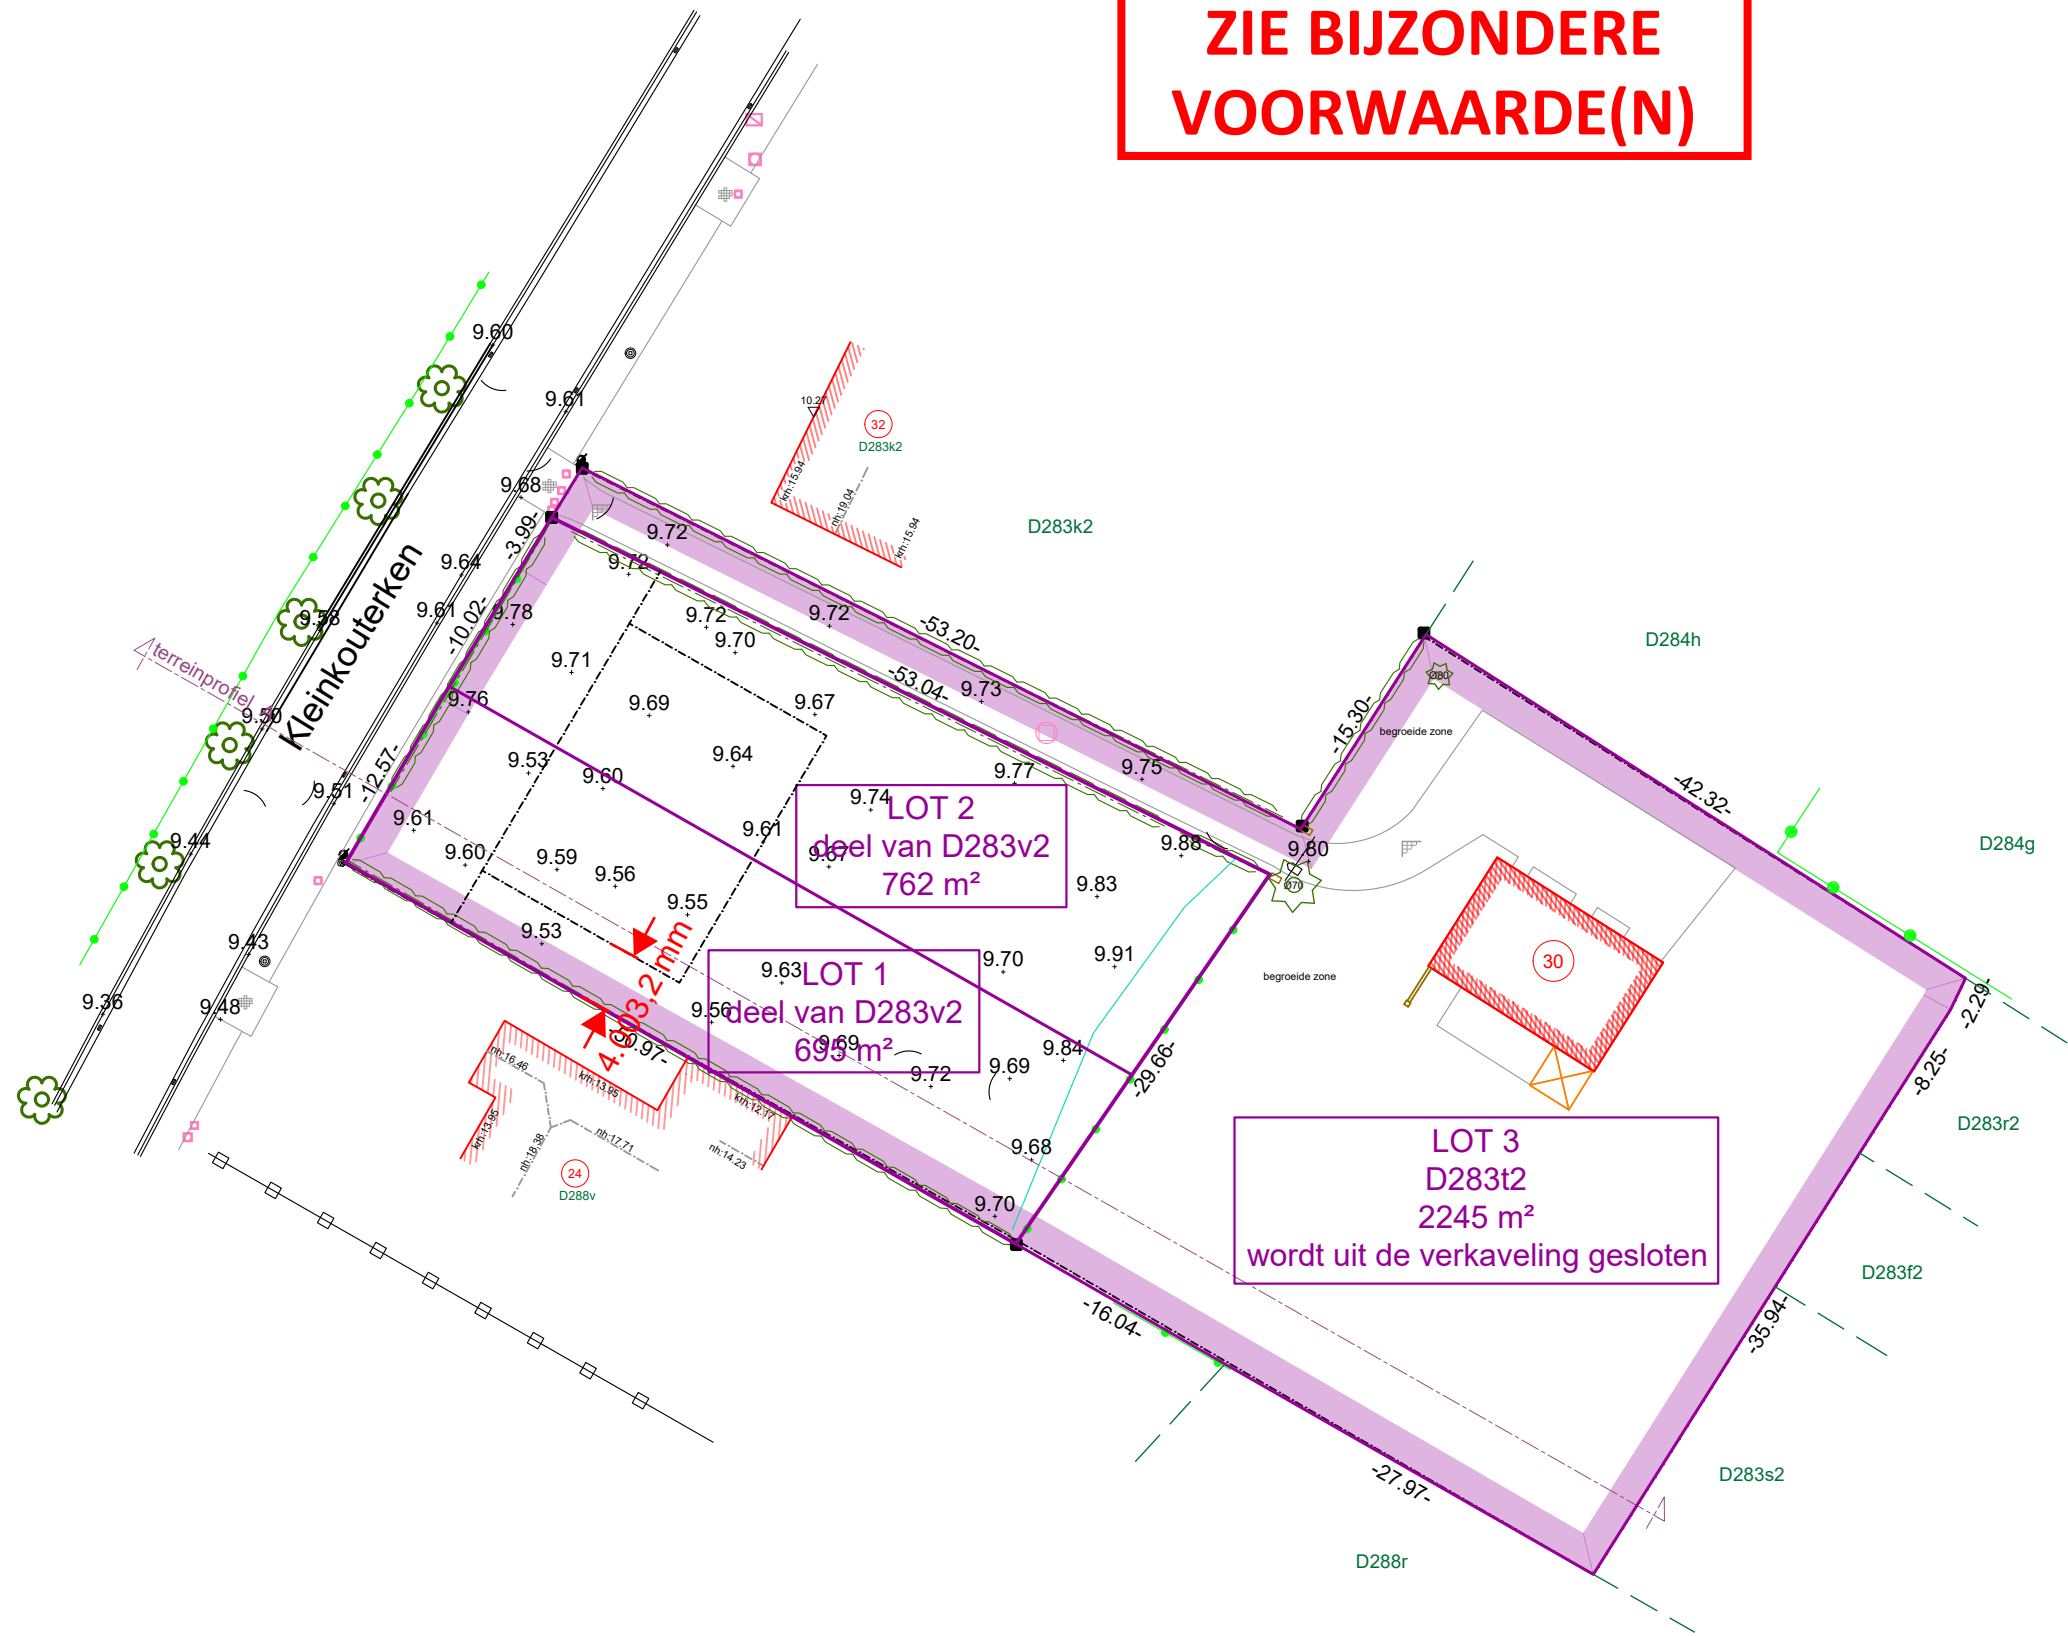

**ZIE BIJZONDERE  
VOORWAARDE(N)**

Dossiernummer: 8507

schaal 1/500 (eenheid in meter)

27/01/2026

Kleinkouterken 28, 9051 Gent ( Sint-Denijs-Westrem)

Gent, 25ste afdeling ( Sint-Denijs-Westrem), sectie D, nr.283v2 en 283t2