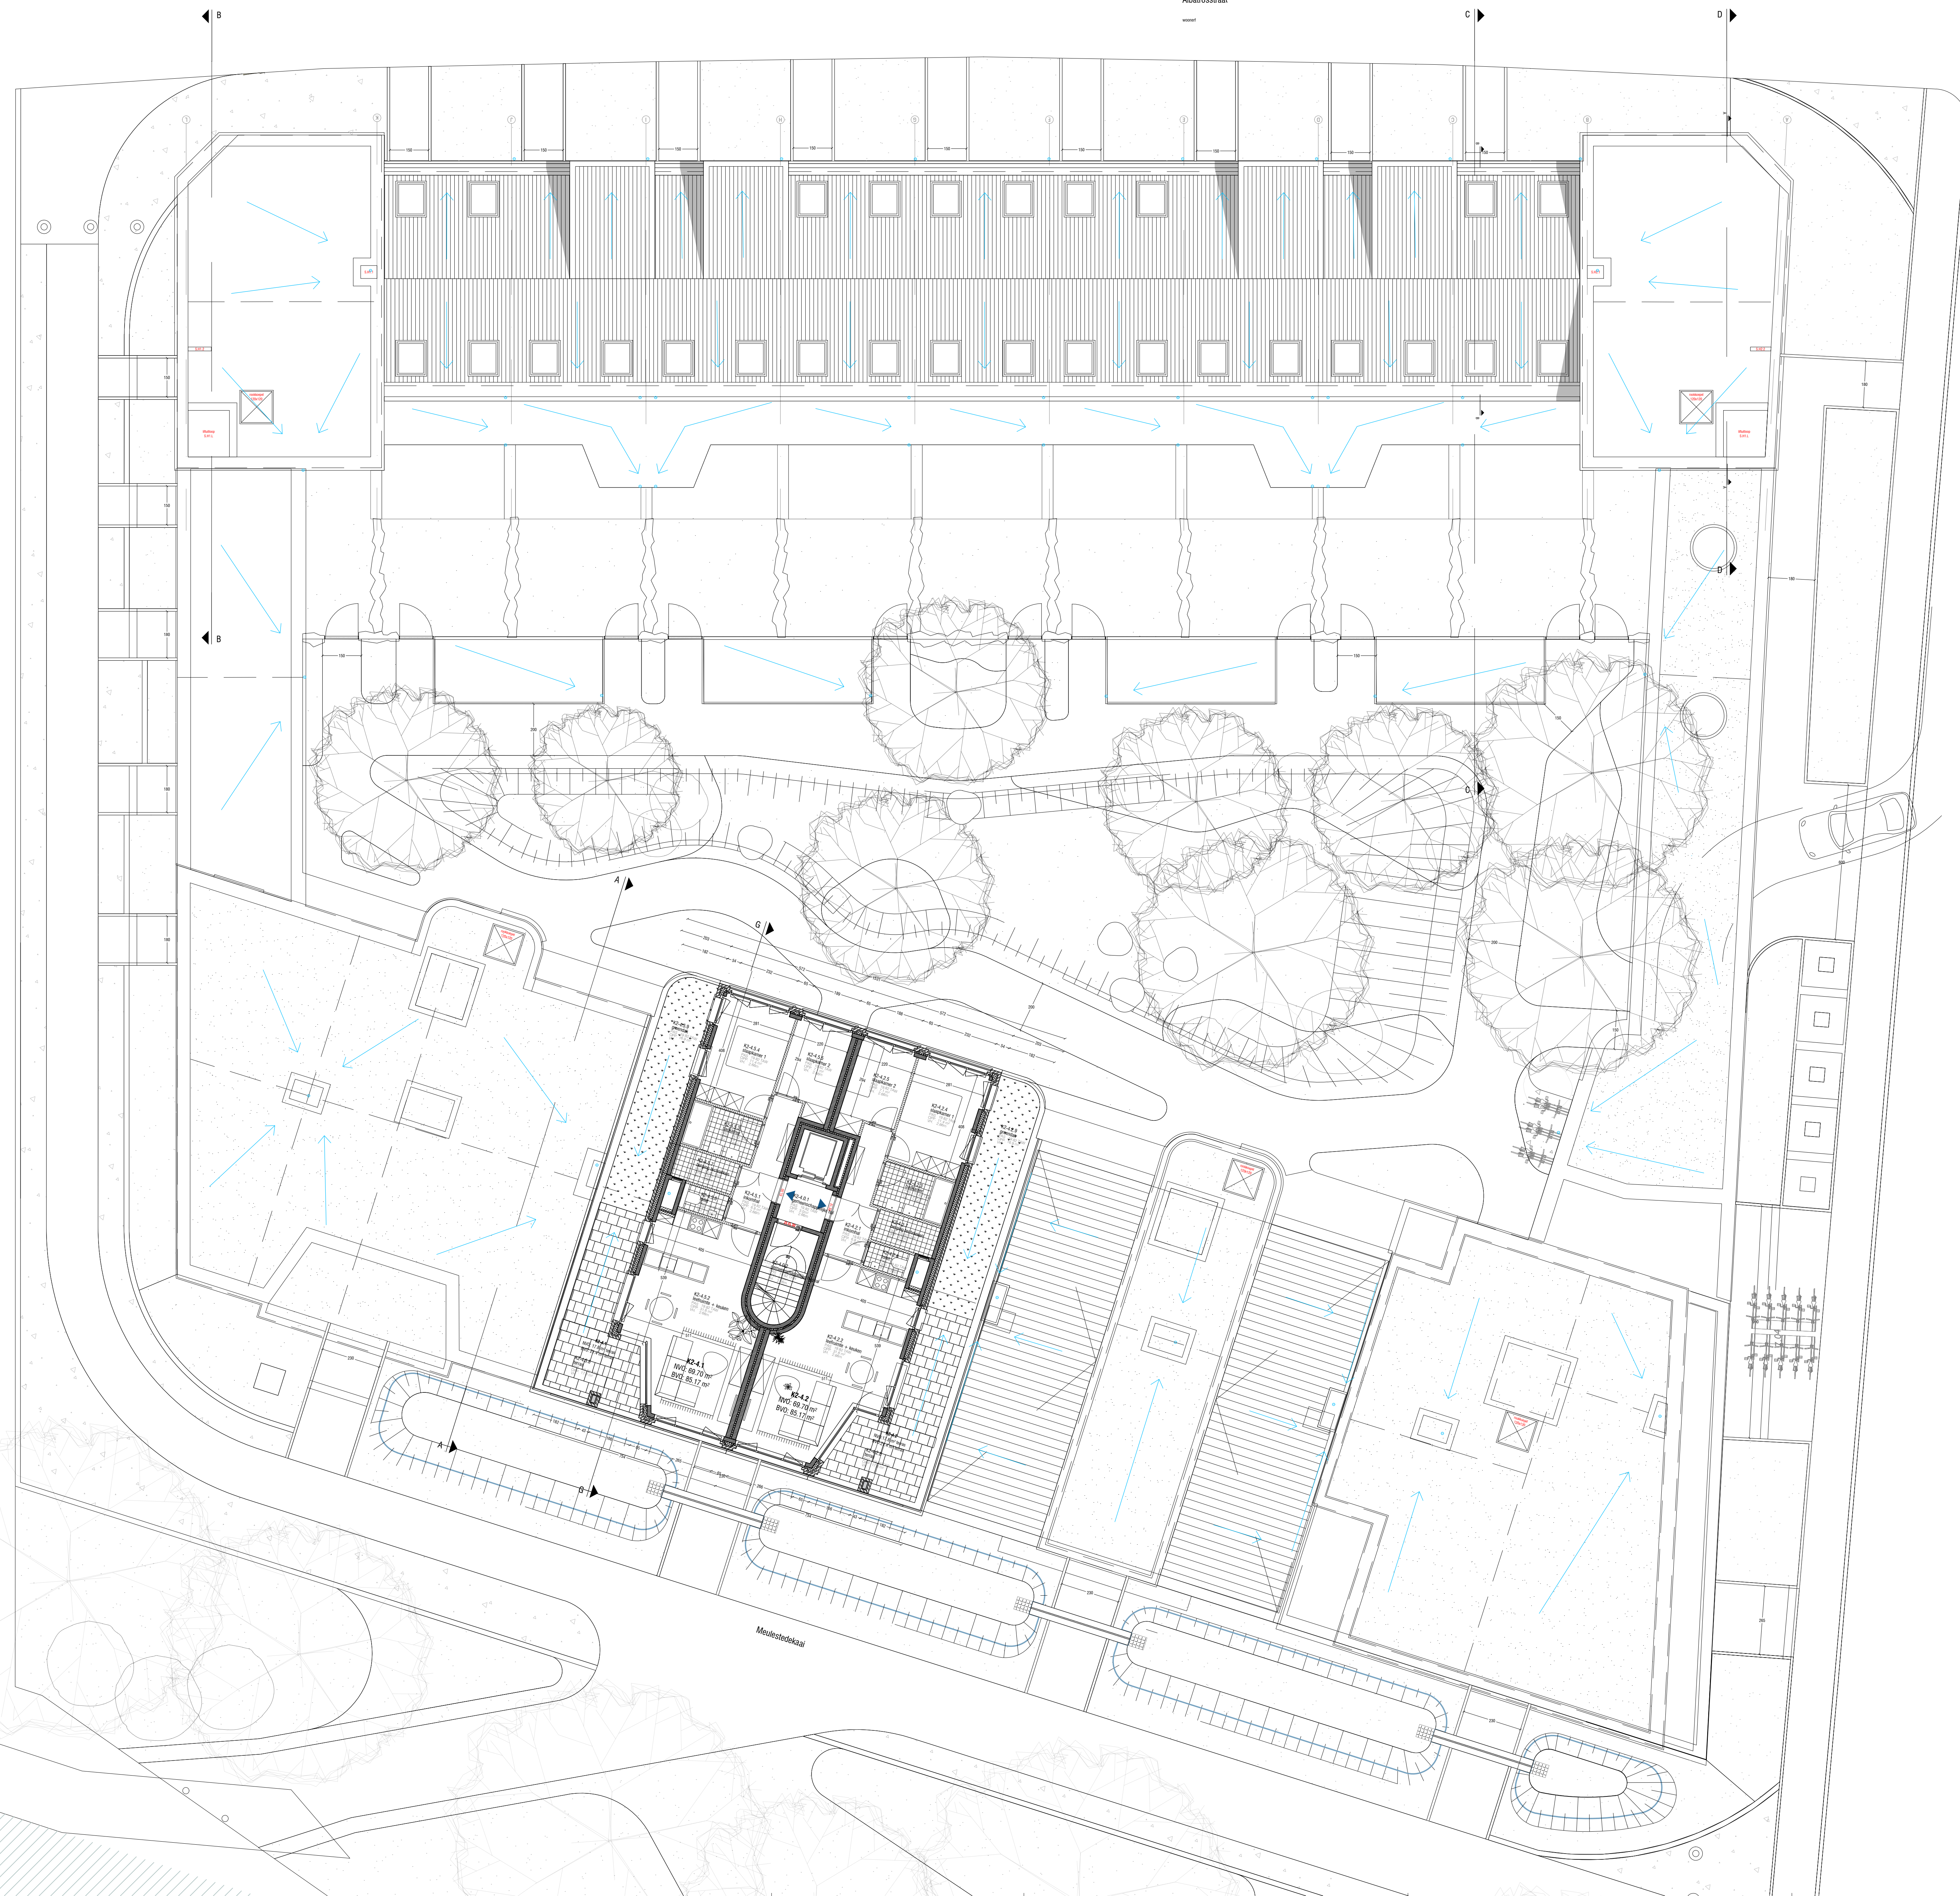

Herengracht

niveau +4

0 200 500

ZIE BIJZONDERE VOORWAARDE(N)

Redersplein / Meulestede kop, Gent

Adelaar projects

type
2000 m²
2017-2018

owner
Adelaar projects

architect
BULK architecten

type
OMGEVINGSVERGUNNING

plan nr.
214

sheet
niveau +4

date
26.01.2025

wijzigingen	A
	B
	C
	D
	E
	F
	G
	H
	I
	J

code
MSG16

+4