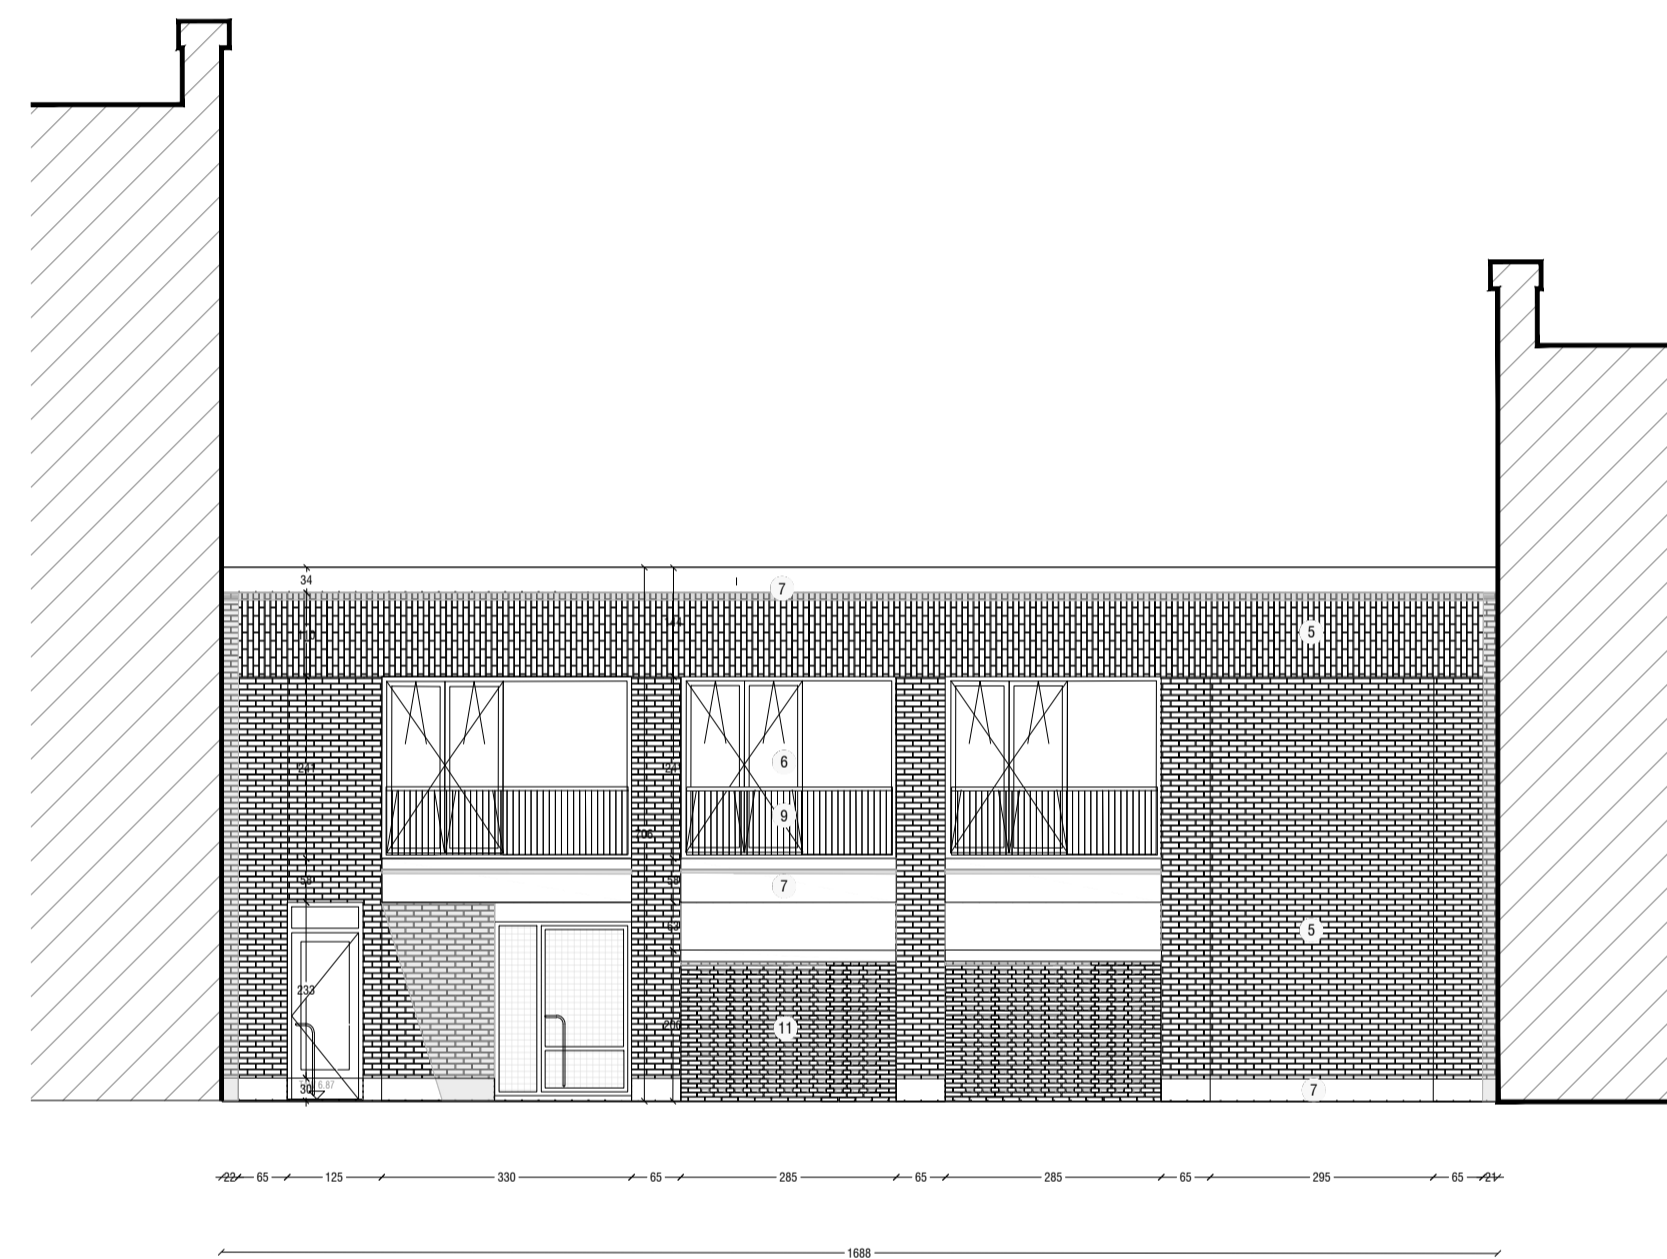

aanzicht achtergevel New-Orleansstraat

0 200 500

**ZIE BIJZONDERE  
VOORWAARDE(N)**

**Redersplein / Meulestede kop, Gent**

Adelaar projects

ligging Meulestede  
9000 Gent  
kadaster - GEN1 - AFD, sectie A, perceel 3084-000200

bouwheer Adelaar projects  
Brabantlaan 37  
9000 Gent

architect **BULK** architecten  
Joseph Duvivierlaan 3A  
2100 Durne  
+32 (0)3 233 68 95  
info@bulkarchitecten.be

fase **OMGEVINGSVERGUNNING**

plannr. **232**

inhoud aanzicht achtergevel New-Orleansstraat

1/100

datum 22.01.2026

wijzigingen	A
	B
	C
	D
	E
	F
	G
	H
	I
	J

dossier **MSG16**