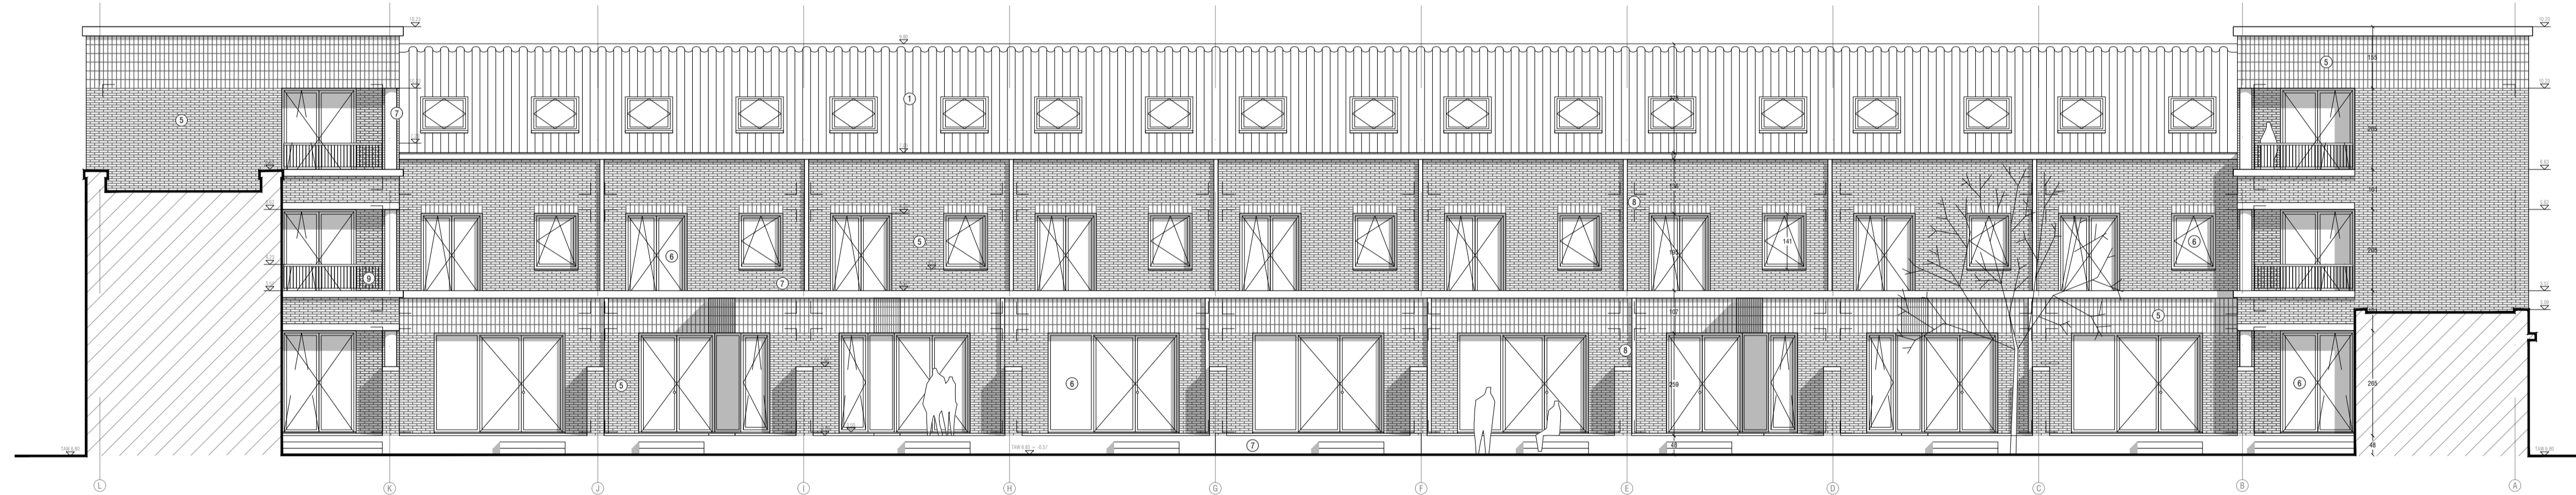

aanzicht achtergevel Albatrosstraat

0 200 500

**ZIE BIJZONDERE
VOORWAARDE(N)**

Redersplein / Meulestede kop, Gent

Adelaar projects

ligging
Meulestede
9000 Gent
kadaster - GENT 1 AFD, sectie A, perceel 3684-000200

bouwheer
Adelaar projects
Brabantlaan 37
9000 Gent

architect
BULK architecten
Jeroen Dierckxlaan 3A
2100 Durne
+32 (0)3 233 68 95
info@bulkarchitecten.be

fase
OMGEVINGSVERGUNNING

plannr.
230
inhoud
aanzicht achtergevel Albatrosstraat