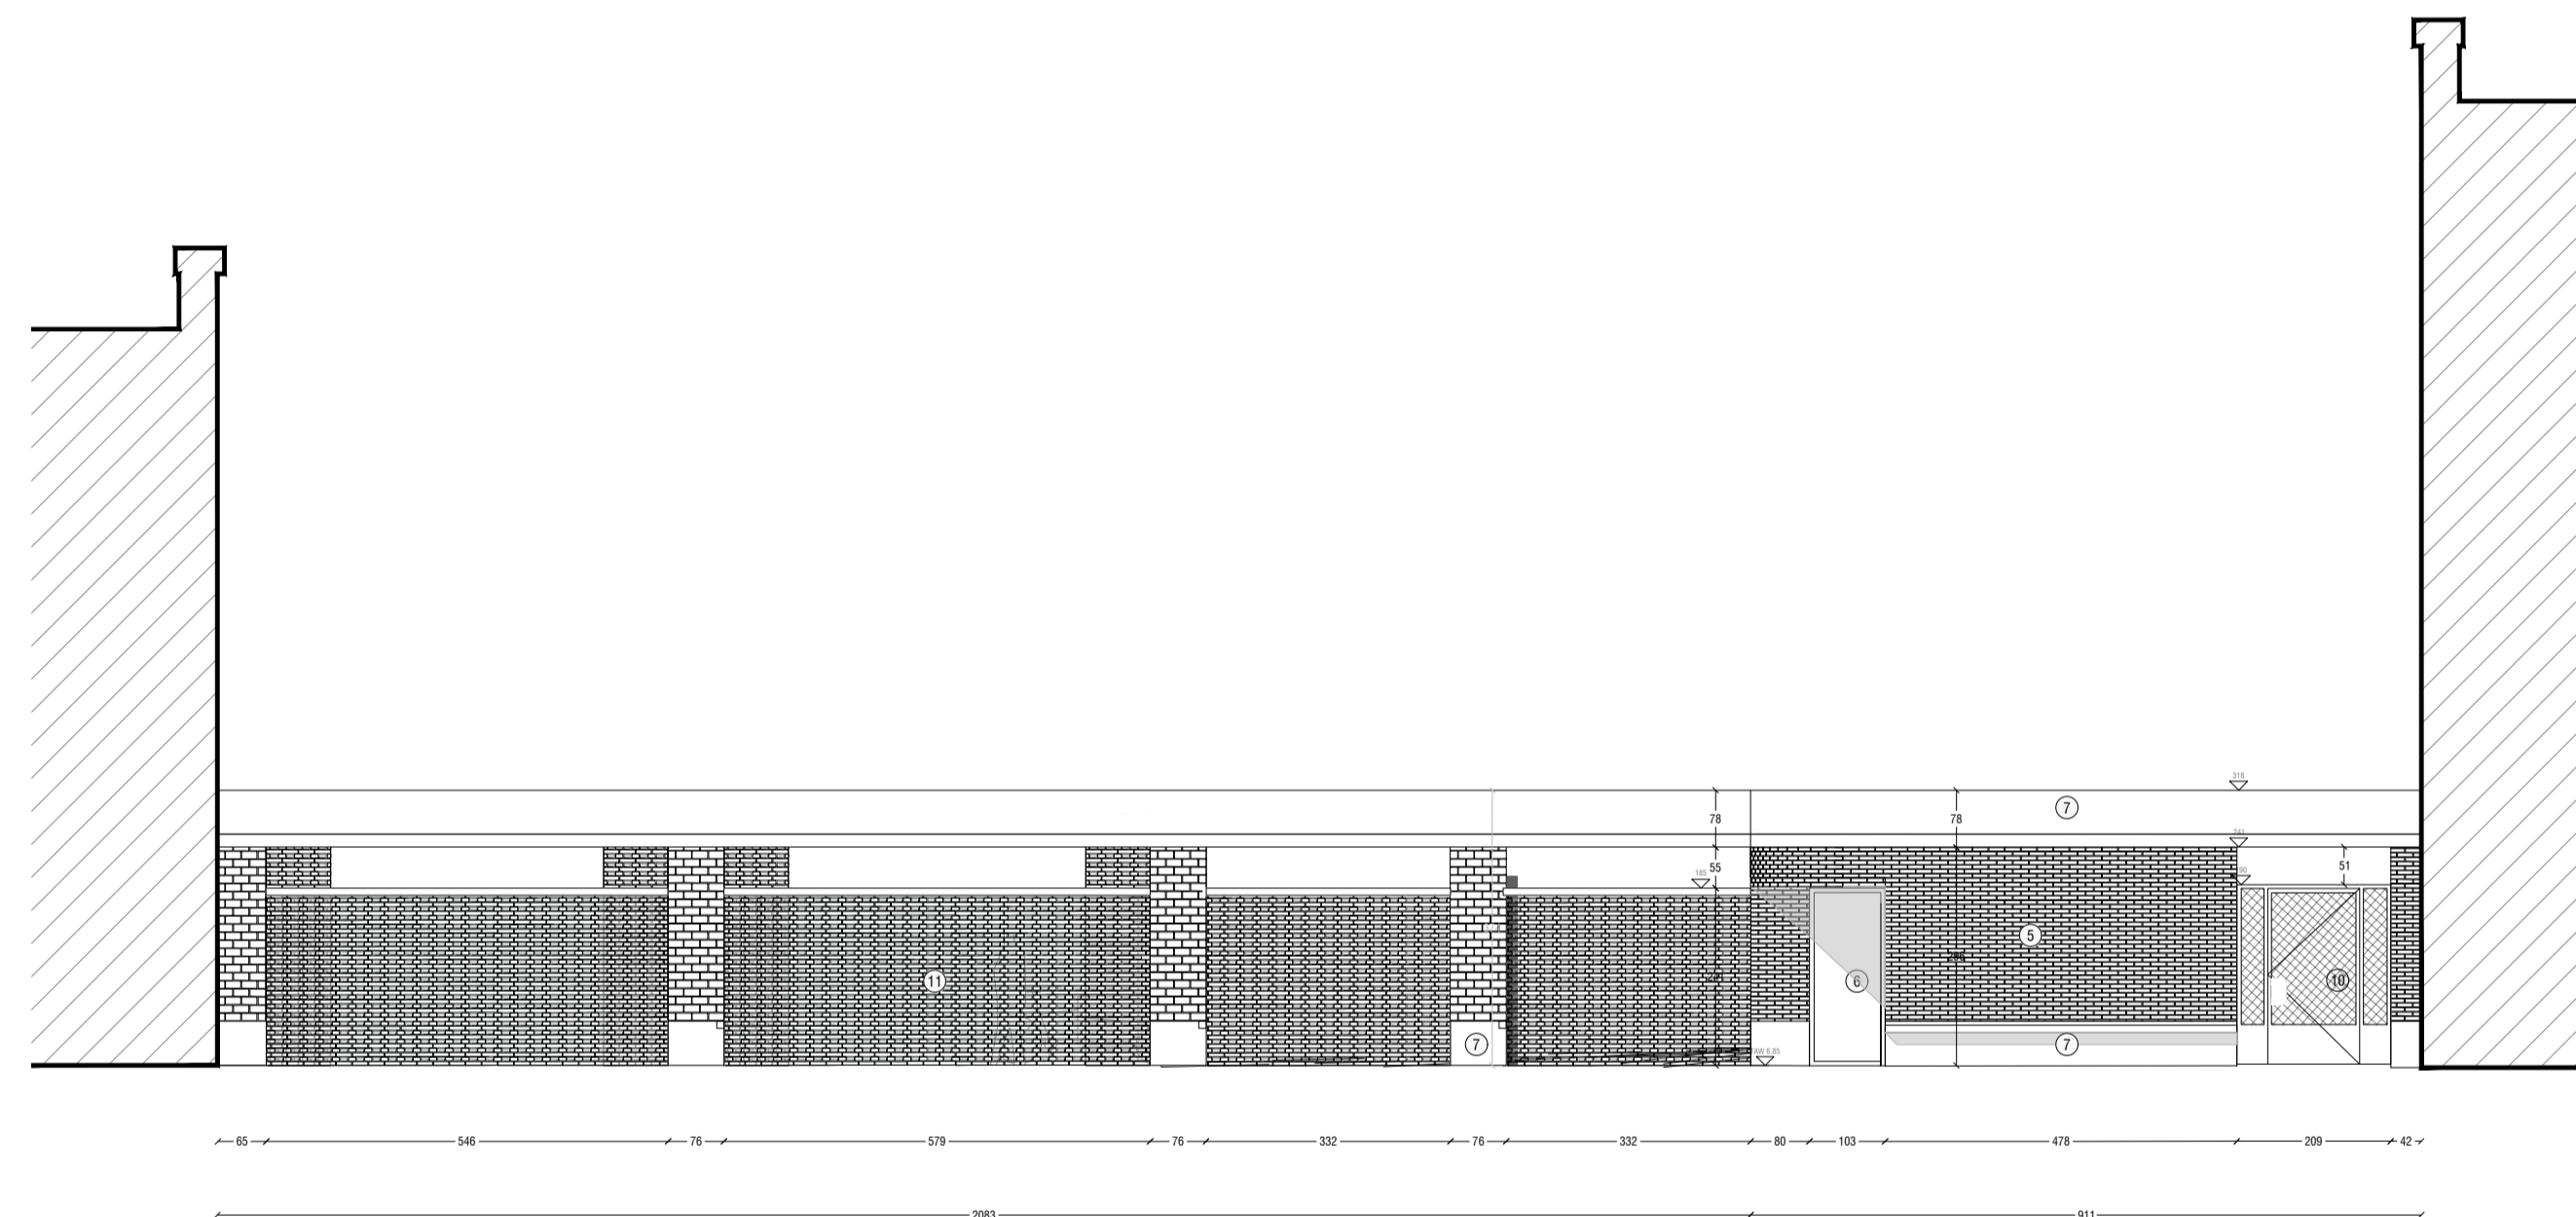

aanzicht achtergevel Meeuwstraat

0 200 500

**ZIE BIJZONDERE
VOORWAARDE(N)**

Redersplein / Meulestede kop, Gent

Adelaar projects

ligging Meulestede
9000 Gent
kassatrail - GENT 1 AFD, sectie A, perceel 3684-000200

inhoud aanzicht achtergevel Meeuwstraat

1/100

datum 22.01.2026

wijzigingen	A
	B
	C
	D
	E
	F
	G
	H
	I
	J

dossier **MSG16**