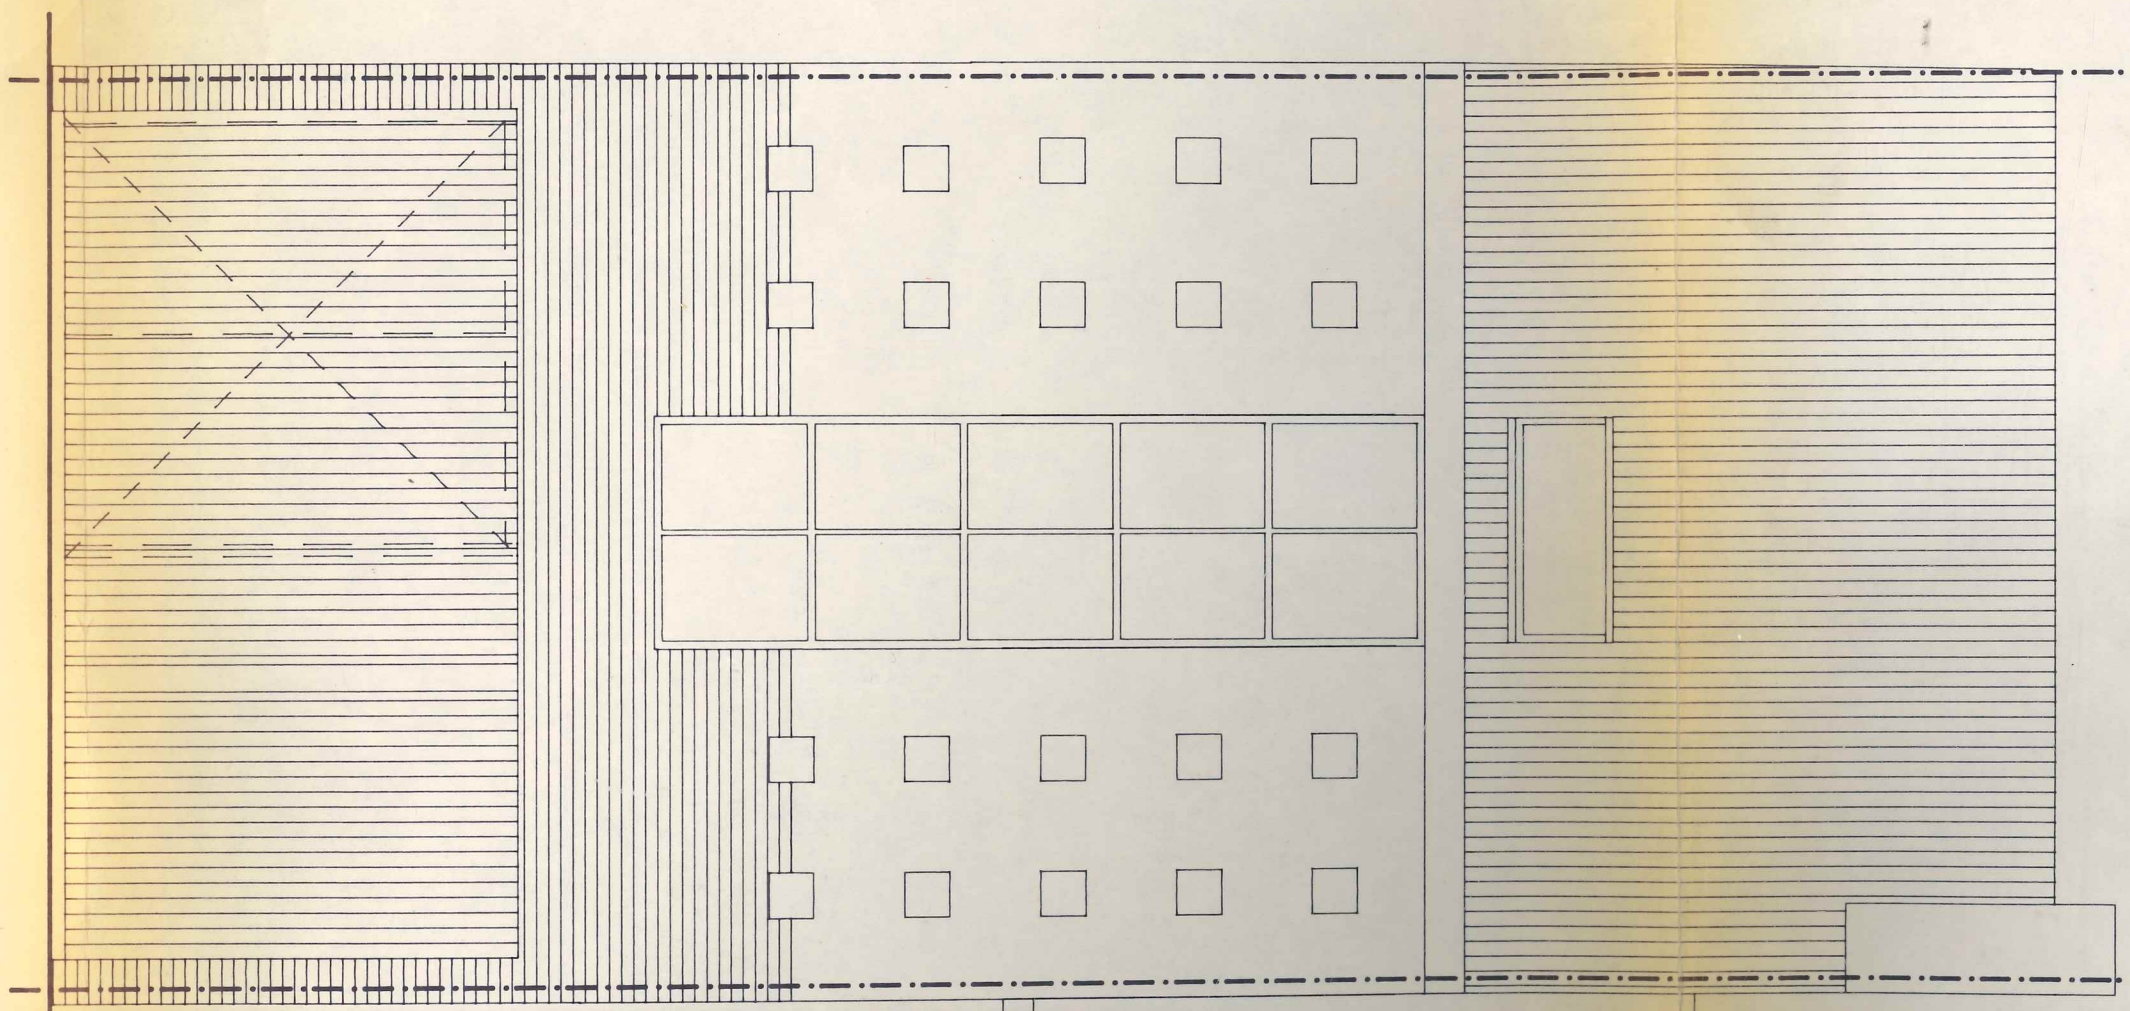

Langsdoorsnede AA

pannen type stormpan
anthraciet
velux-dakvenster

dakgoot: bakgoot
hout

gevelbepleistering
gebroken wit

glasdallen 30/30

metselwerk betonblokje
190/190/90 anthraciet

poort + vulwand hout

dorpel blauwe hardstee

voorgevel

schem
plan

bakame
afvoere