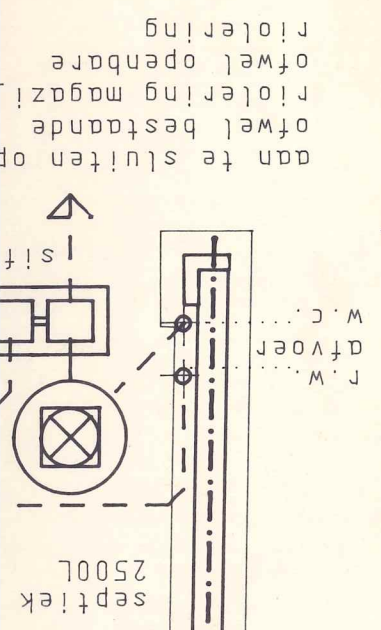

Langsdoorsnede AA

pannen type stormpan
anthraciet
velux-dakvenster

dakgoot: bakgoot
hout

gevelbepleistering
gebroken wit

glasdallen 30/30

metselwerk betonblokje
190/190/90 anthraciet

poort + vulwand hout

dorpel blauwe hardstee

voorgevel

schem
plan

bakame
afvoere