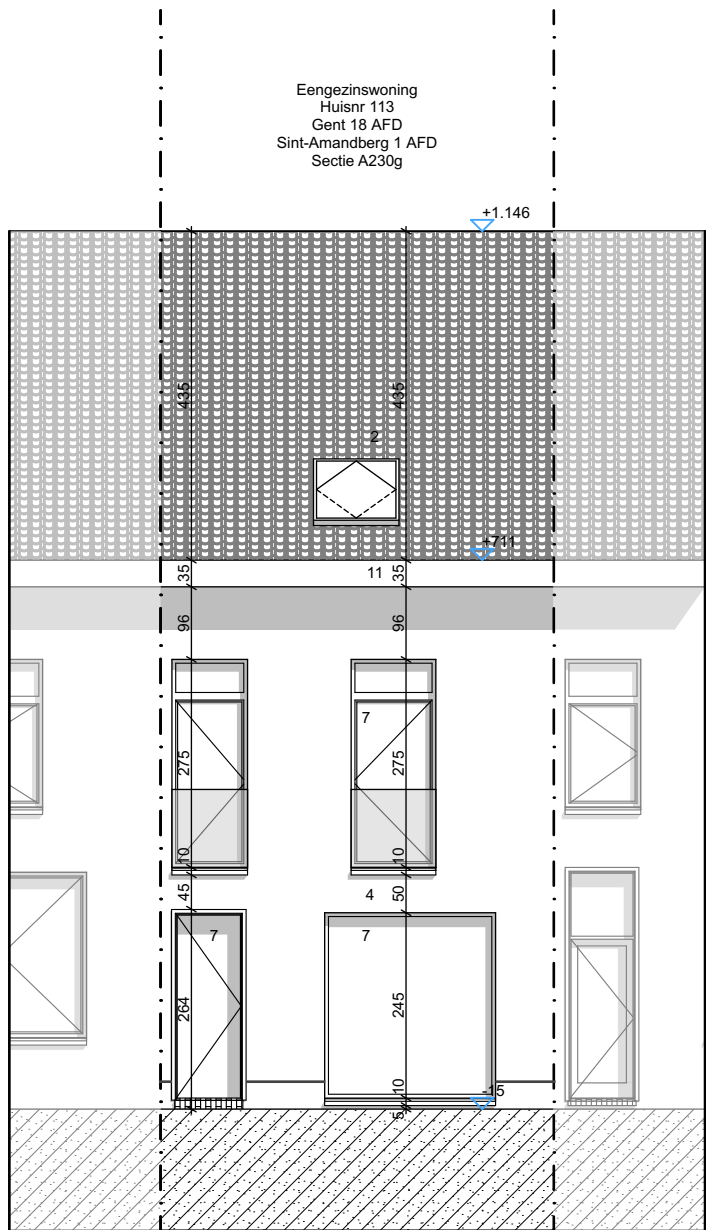

**ZIE BIJZONDERE
VOORWAARDE(N)**

Eengezinswoning
Huisnr 113
Gent 18 AFD
Sint-Amandberg 1 AFD
Sectie A230g

Visitatiestraat 113 - 9040 Gent	Voorgevel NT	Schaal 1:100	19/10/25	29/30
------------------------------------	--------------	--------------	----------	-------