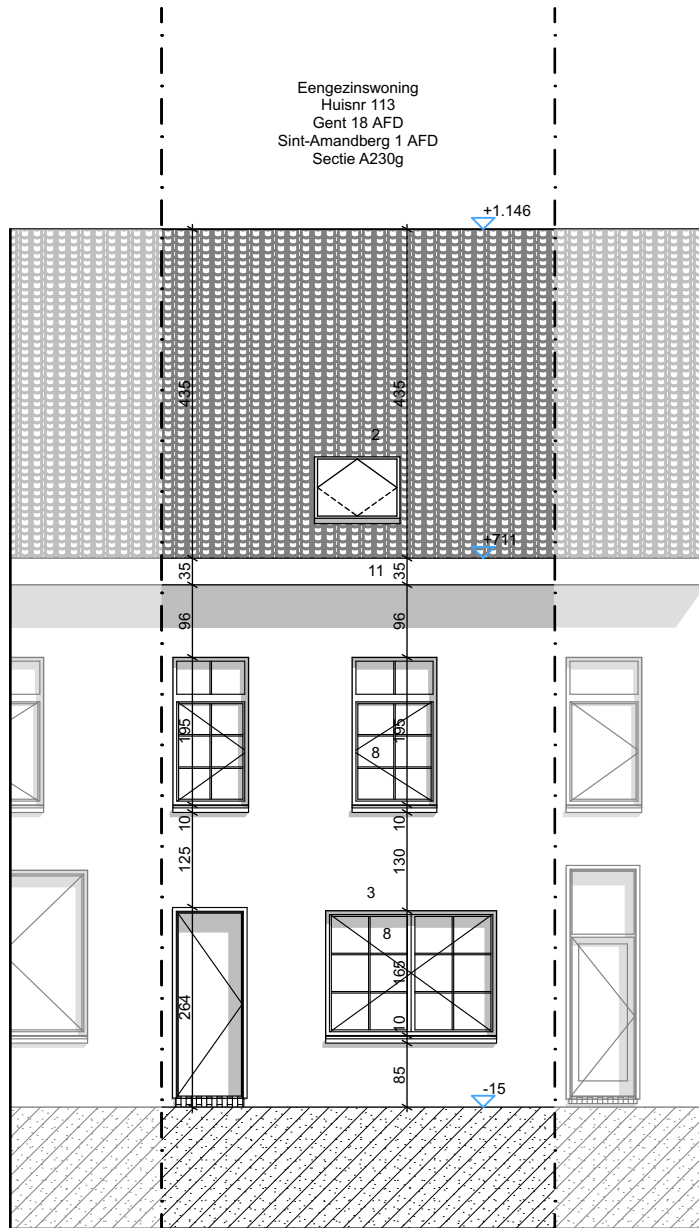

Eengezinswoning  
 Huisnr 113  
 Gent 18 AFD  
 Sint-Amandberg 1 AFD  
 Sectie A230g

Visitatiestraat 113 - 9040 Gent	Voorgevel BT	Schaal 1:100	19/10/25	19/30
------------------------------------	--------------	--------------	----------	-------