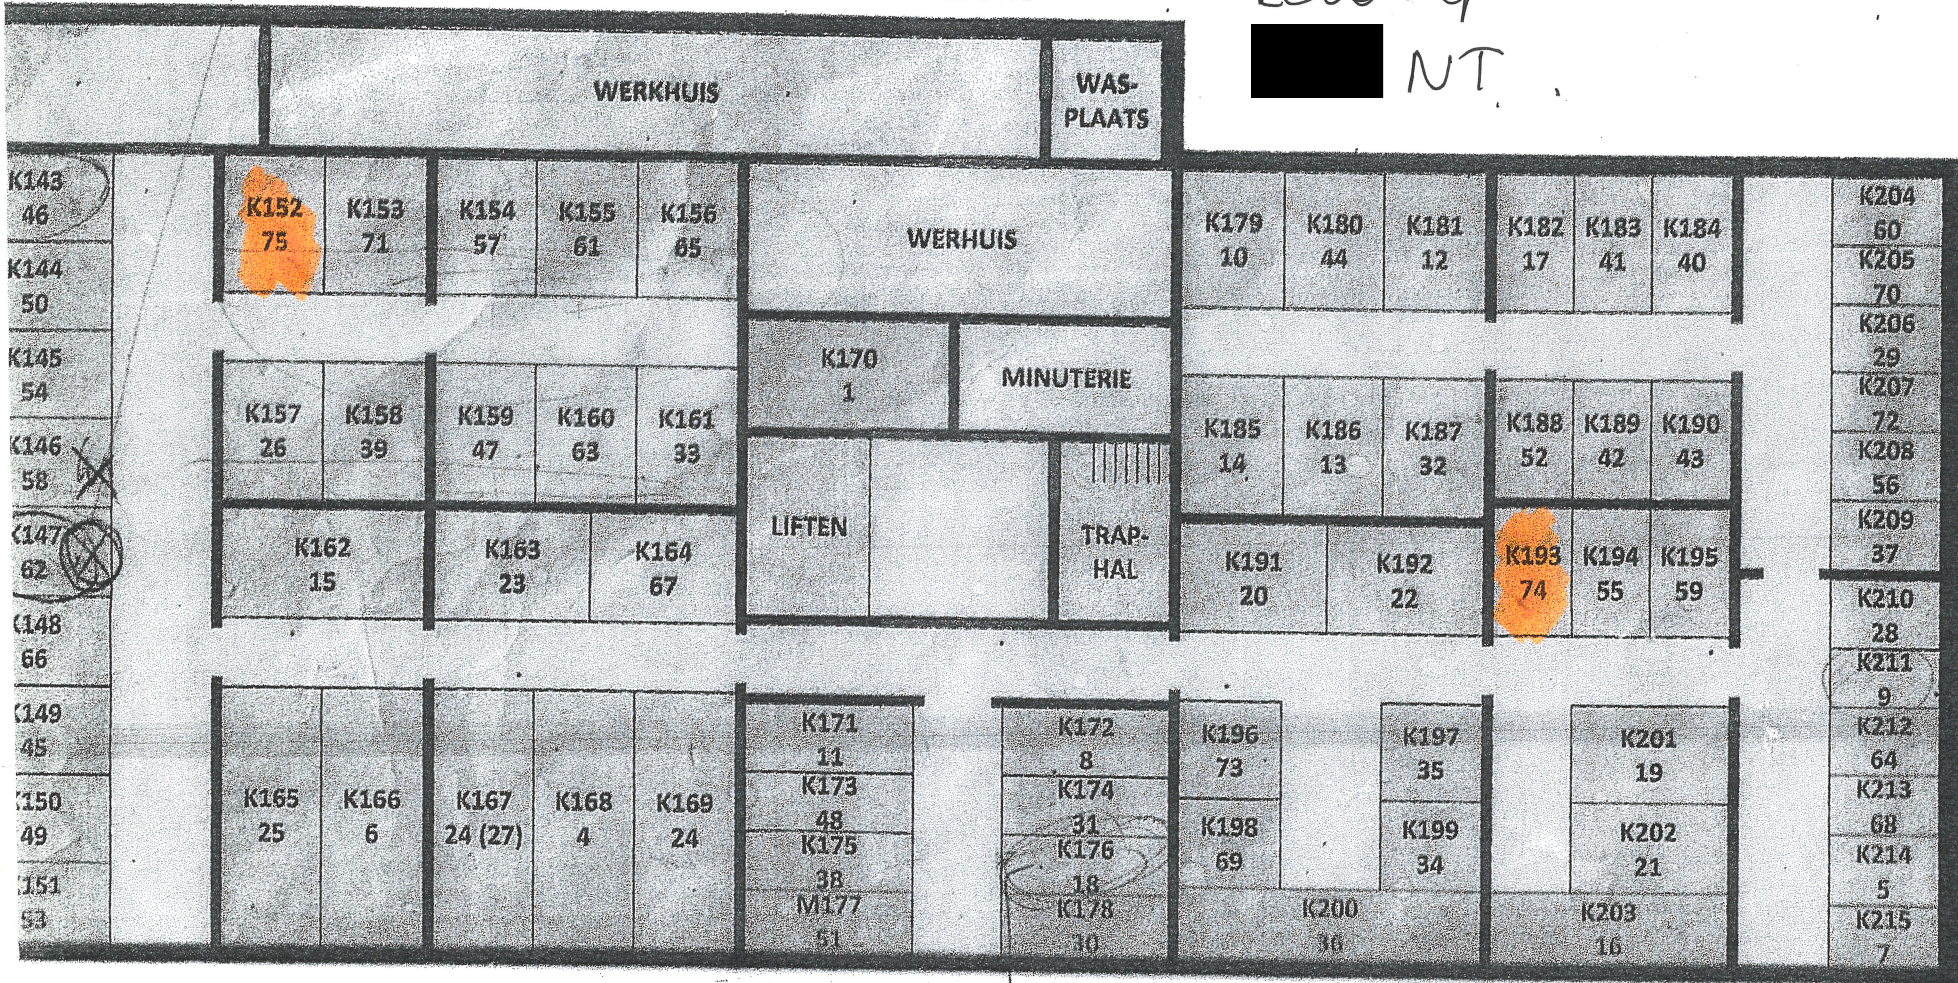

73

Wohnung Sommer

2 kelders: elke voor 1 app.

GÖTEBORG

kelderplan

NT

*→ 9. floor
Romm*