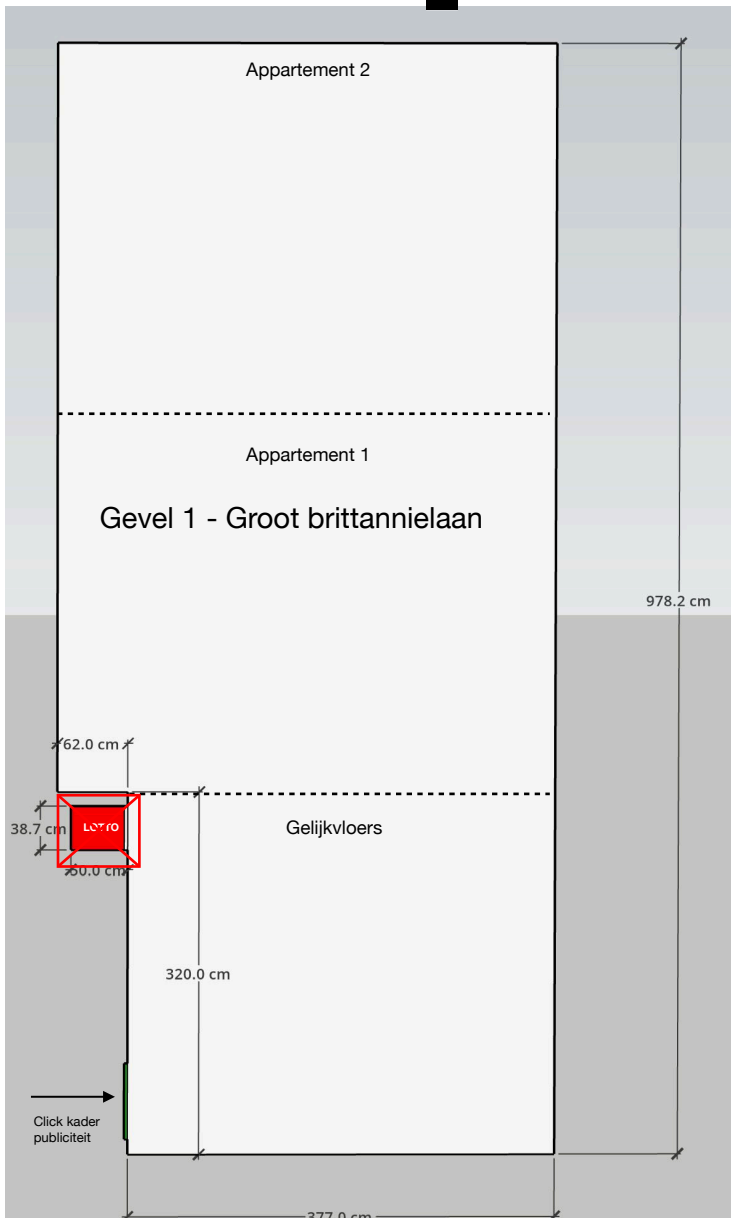

Doorsnede

Publiciteit A2

Afmeting : L: 65cm / B: 48 / Dikte : 2cm

Lotto reclame haaks gemonteerd
(Reeds geplaatst door vorige eigenaar)

Winkel Logo AM-PM boven inkom

**ZIE BIJZONDERE
VOORWAARDE(N)**

Uitgesloten uit de vergunning