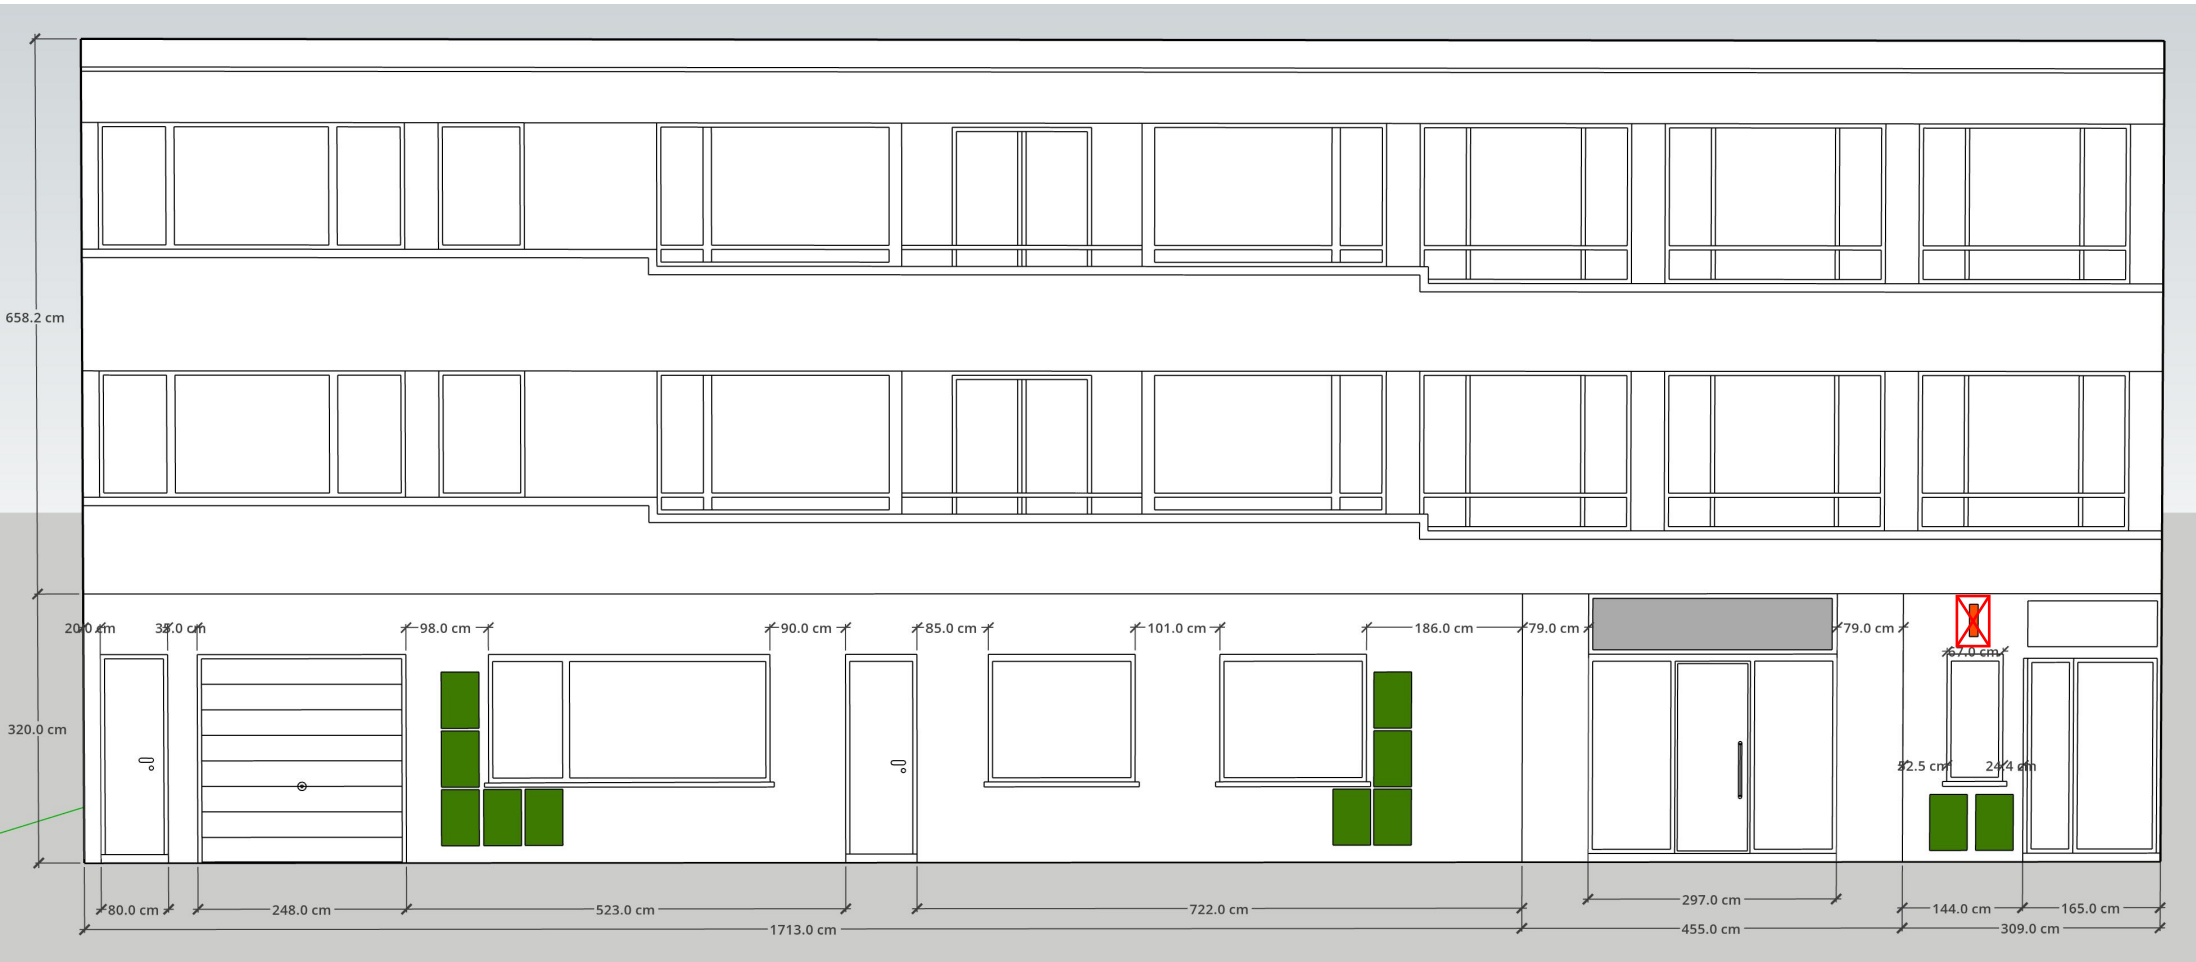

Gevelzicht

BA_Groot-Brittanniëlaan_96_G_N_2_gevelplan nieuwe toestand

Publiciteit A2

Lotto reclame haaks gemonteerd

Winkel Logo AM-PM boven inkom

**ZIE BIJZONDERE
VOORWAARDE(N)**

Uitgesloten uit de vergunning

De regularisatie van de haakse gevelpubliciteit
(strijdig met het Algemeen Bouwreglement artikel 2.7)