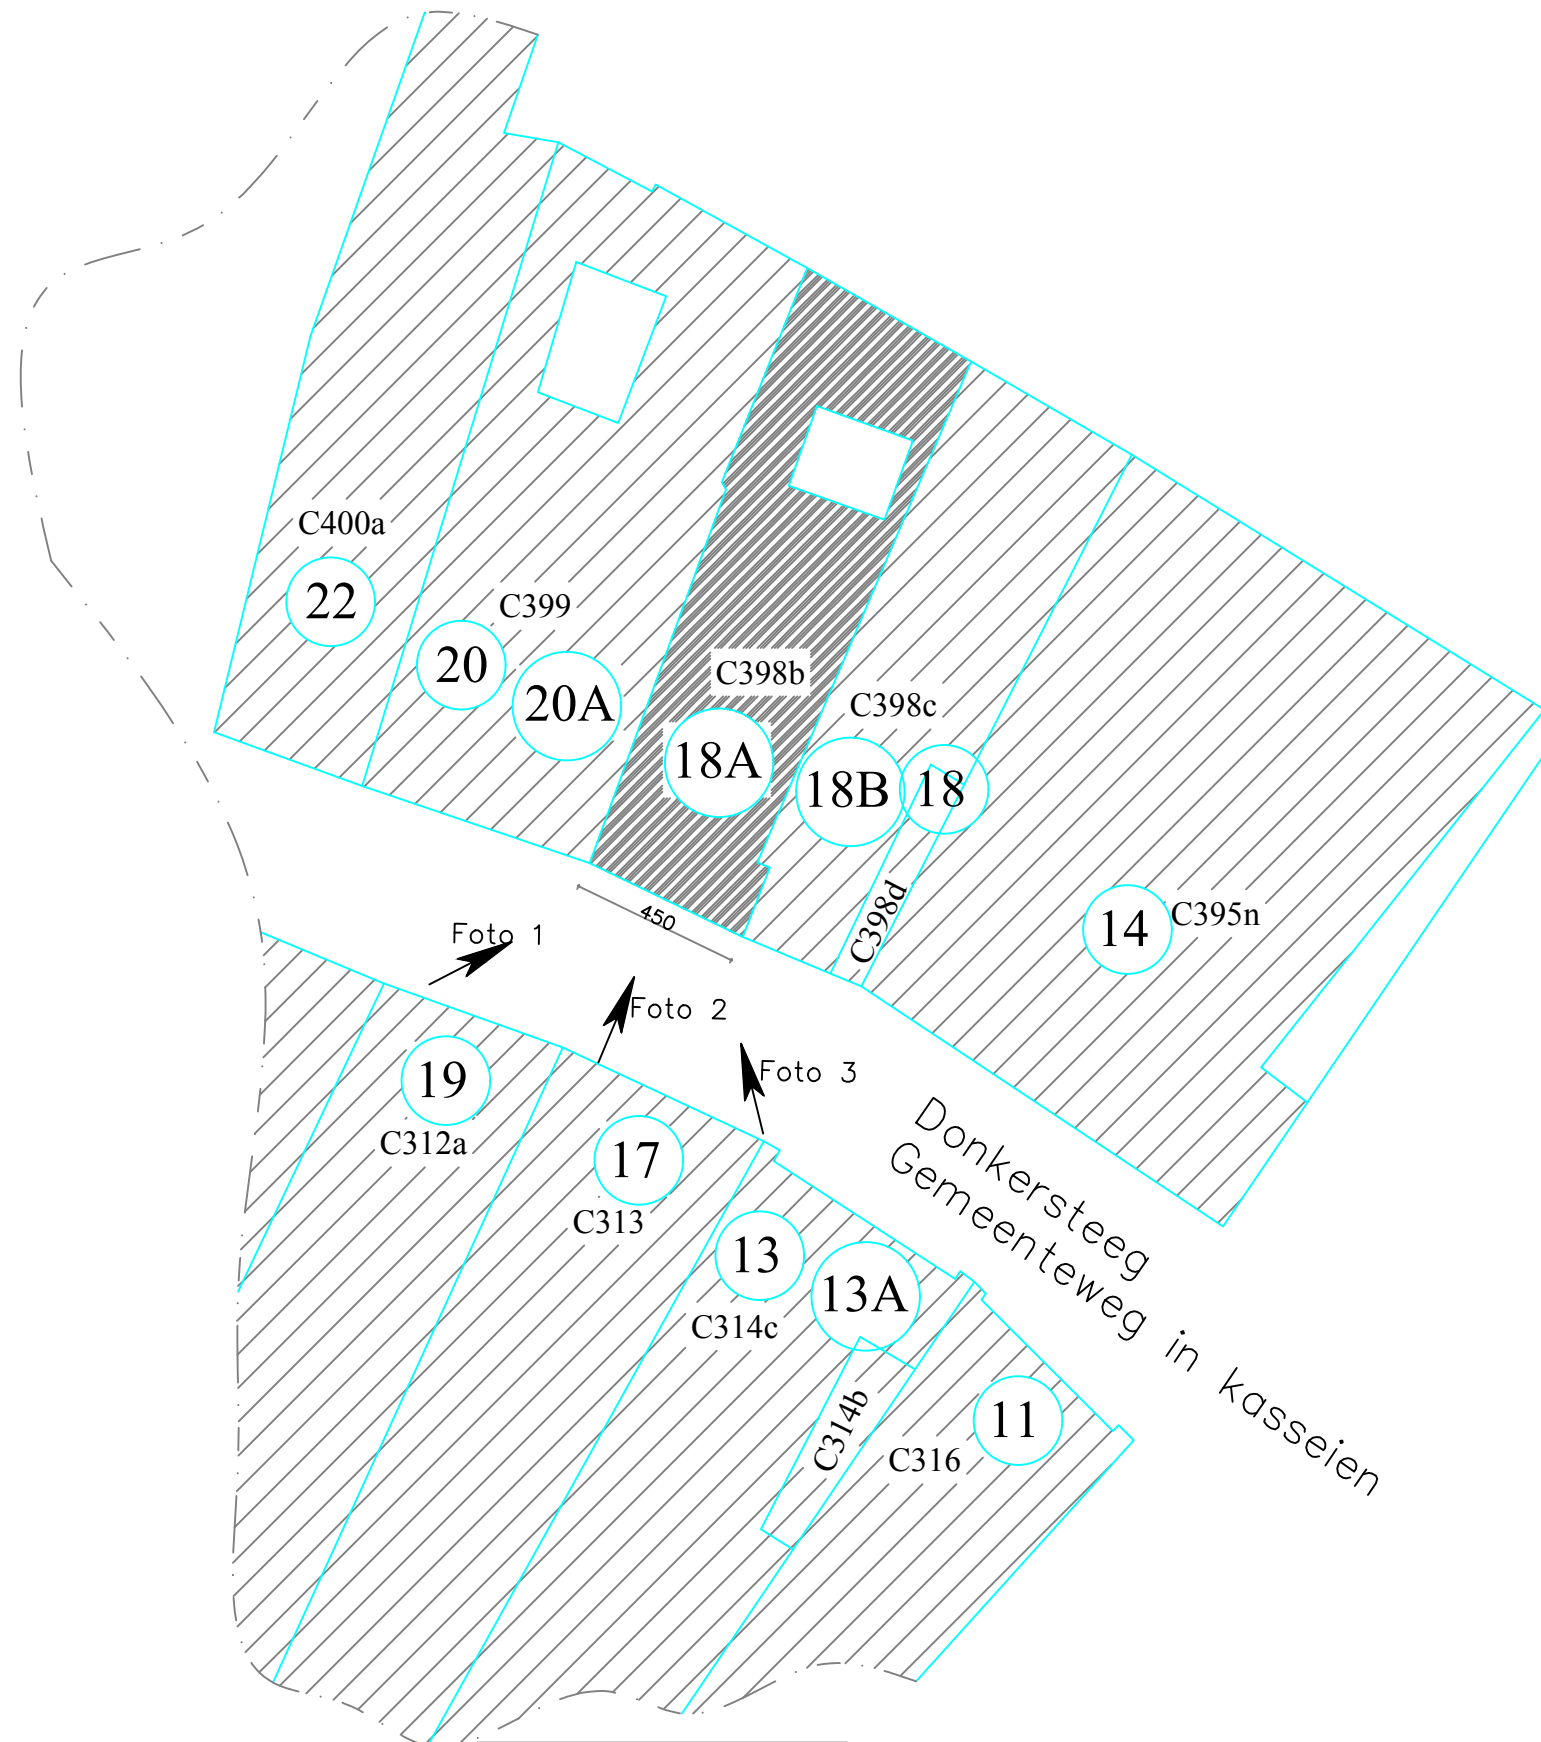

**ZIE BIJZONDERE
VOORWAARDE(N)**

Nieuwe
INPLANTINGSPLAN
Schaal 1/200

<p>Alle nutsvoorzieningen:</p> <ul style="list-style-type: none">* elektriciteit* gas* water* telefoon* riolering* kabel	<p>LEGENDE PLAN</p> <ul style="list-style-type: none"> Te bebouwen perceel bestaande bebouwing geburengebruik gebouwen geburen nr 18B : Handelspandgebruik gebouwen geburen nr 20 : HandelspandGeen erfdienstbaarhedenAlle nutsvoorzieningen aanwezig
---	--