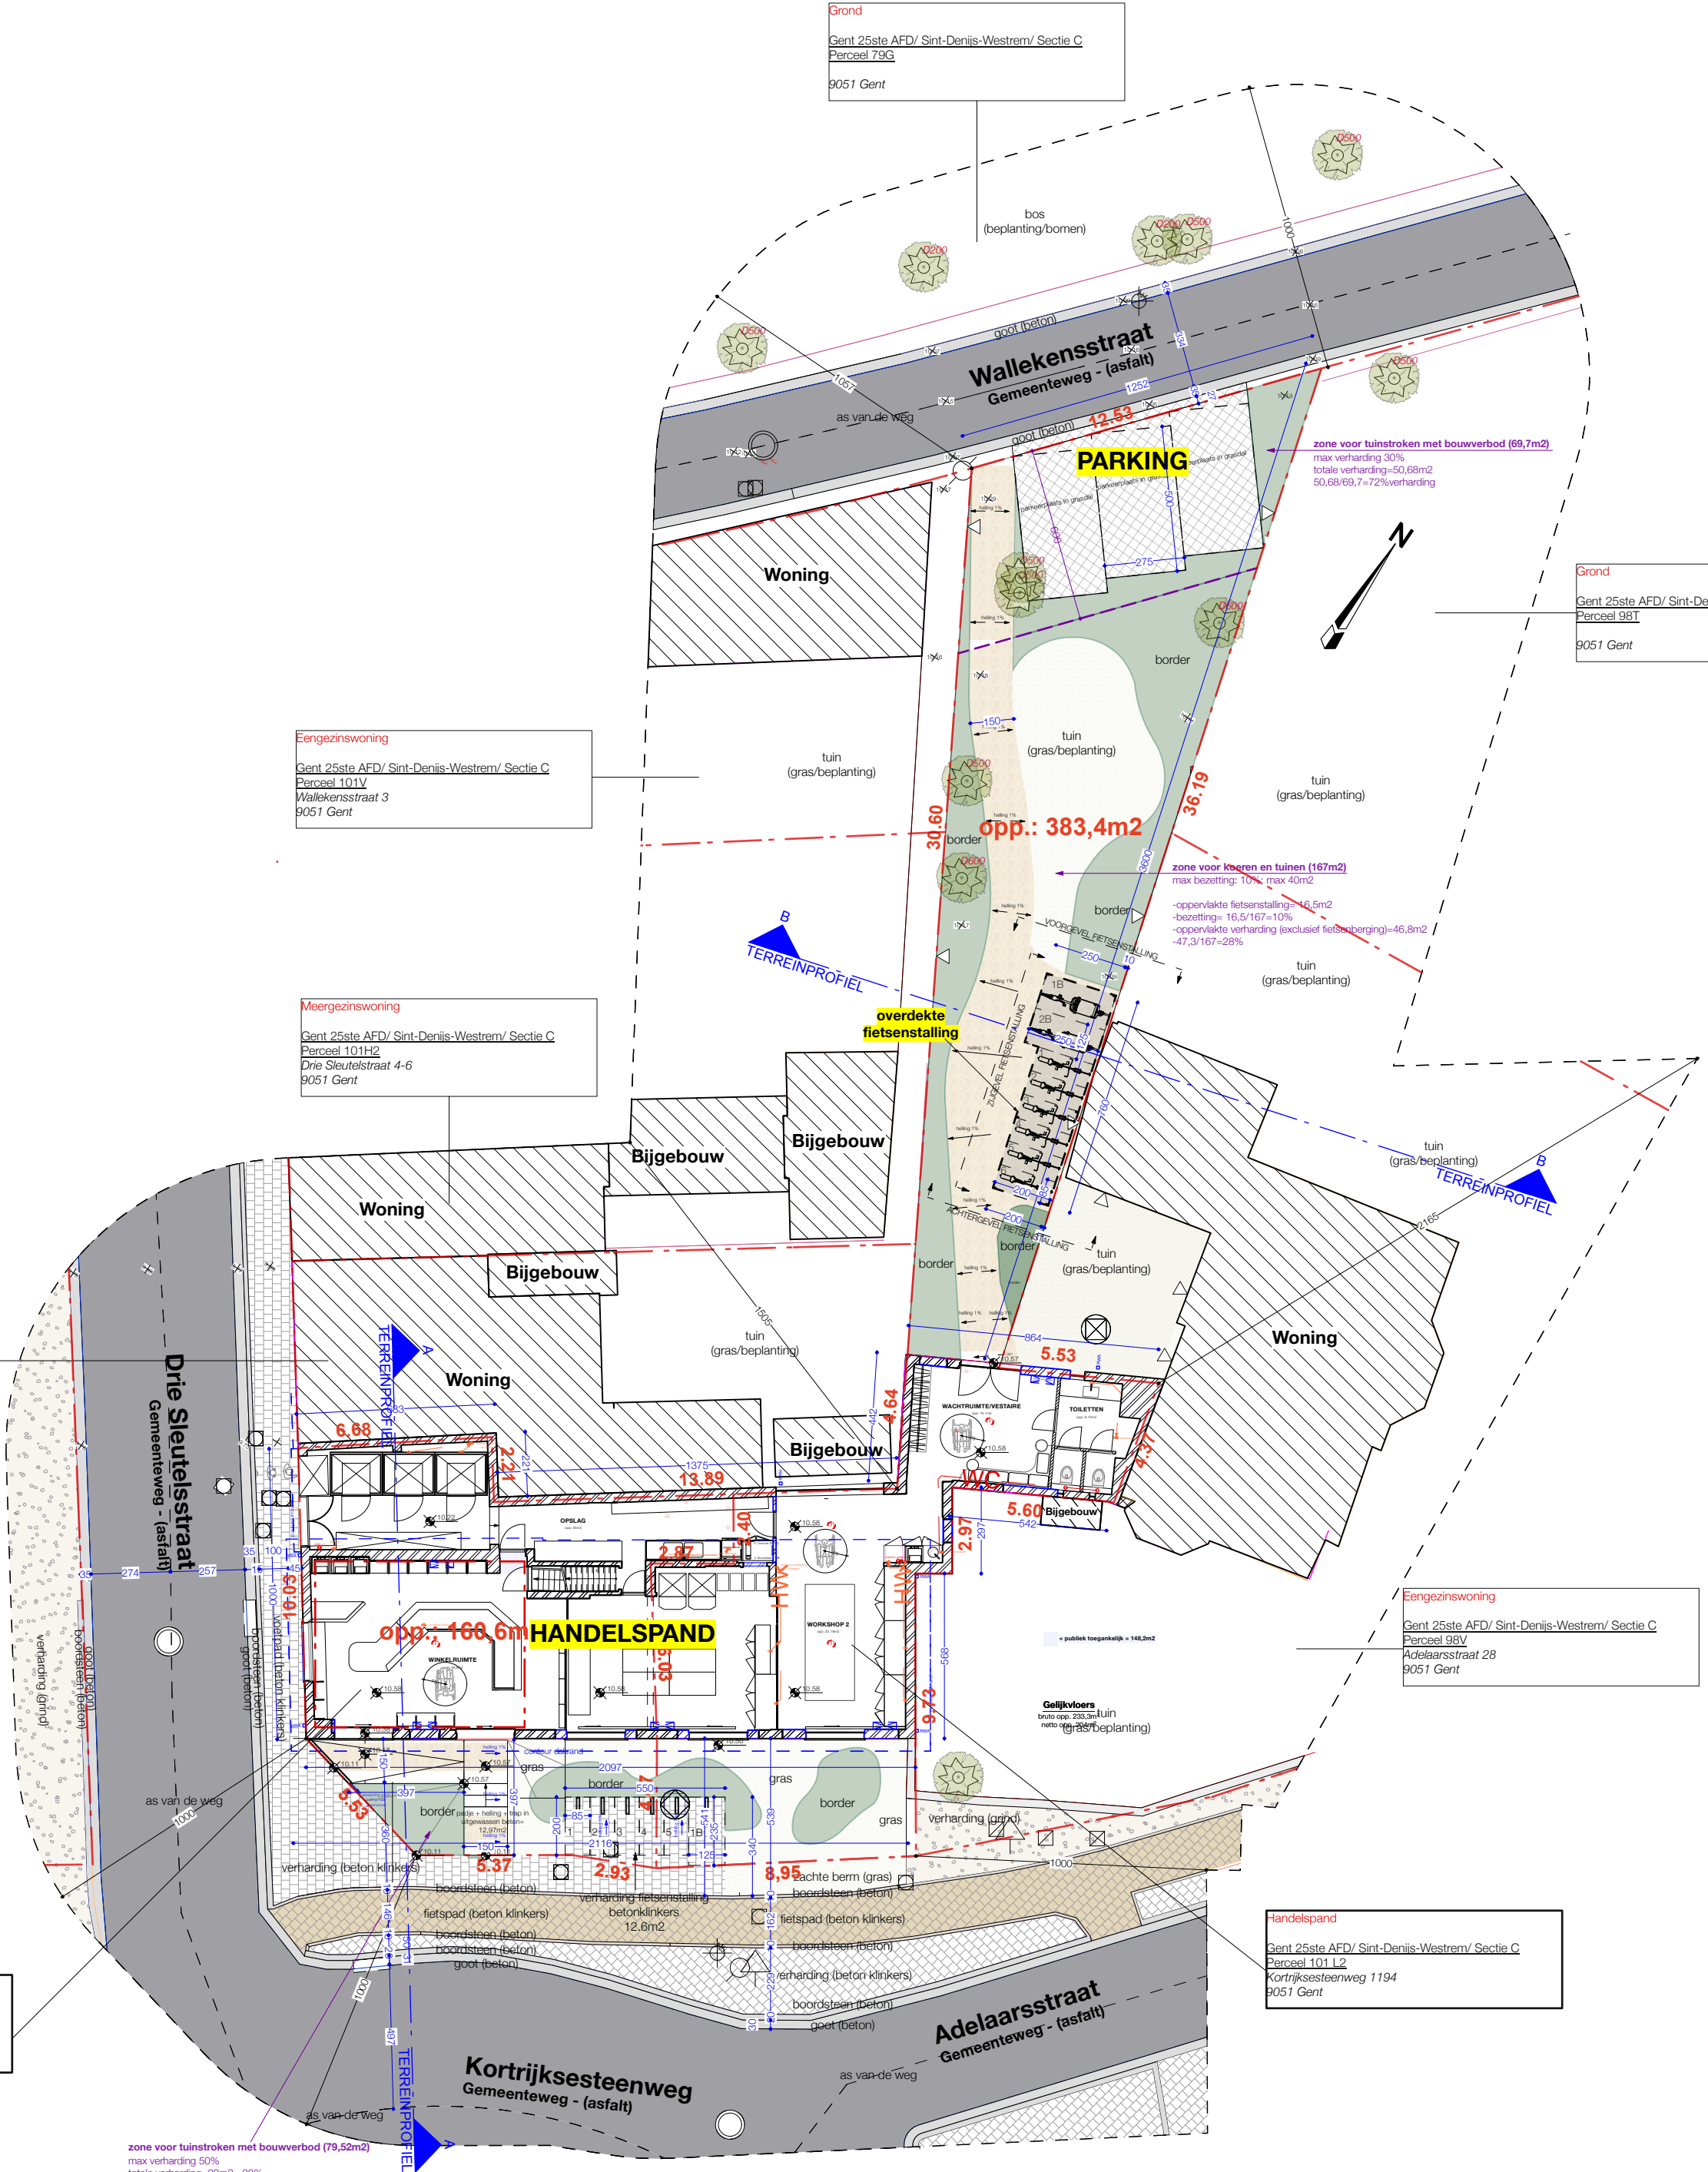

Grond
Gent 25ste AFD/ Sint-Denijs-Westrem/ Sectie C
Perceel 79K3
9051 Gent

Grond
Gent 25ste AFD/ Sint-Denijs-Westrem/ Sectie C
Perceel 98T
9051 Gent

Eengezinswoning
Gent 25ste AFD/ Sint-Denijs-Westrem/ Sectie C
Perceel 101V
Wallekensstraat 3
9051 Gent

Meergezinswoning
Gent 25ste AFD/ Sint-Denijs-Westrem/ Sectie C
Perceel 101H2
Drie Sleutelstraat 4-6
9051 Gent

Eengezinswoning
Gent 25ste AFD/ Sint-Denijs-Westrem/ Sectie C
Perceel 101C2
Drie Sleutelstraat 2
9051 Gent

Eengezinswoning
Gent 25ste AFD/ Sint-Denijs-Westrem/ Sectie C
Perceel 98V
Adelaarsstraat 28
9051 Gent

Handelspand
Gent 25ste AFD/ Sint-Denijs-Westrem/ Sectie C
Perceel 101K2
Kortrijksesteenweg 1196
9051 Gent

Handelspand
Gent 25ste AFD/ Sint-Denijs-Westrem/ Sectie C
Perceel 101L2
Kortrijksesteenweg 1194
9051 Gent

△ = geen wijzigingen aan bestaende erfscheiding/gemene muur