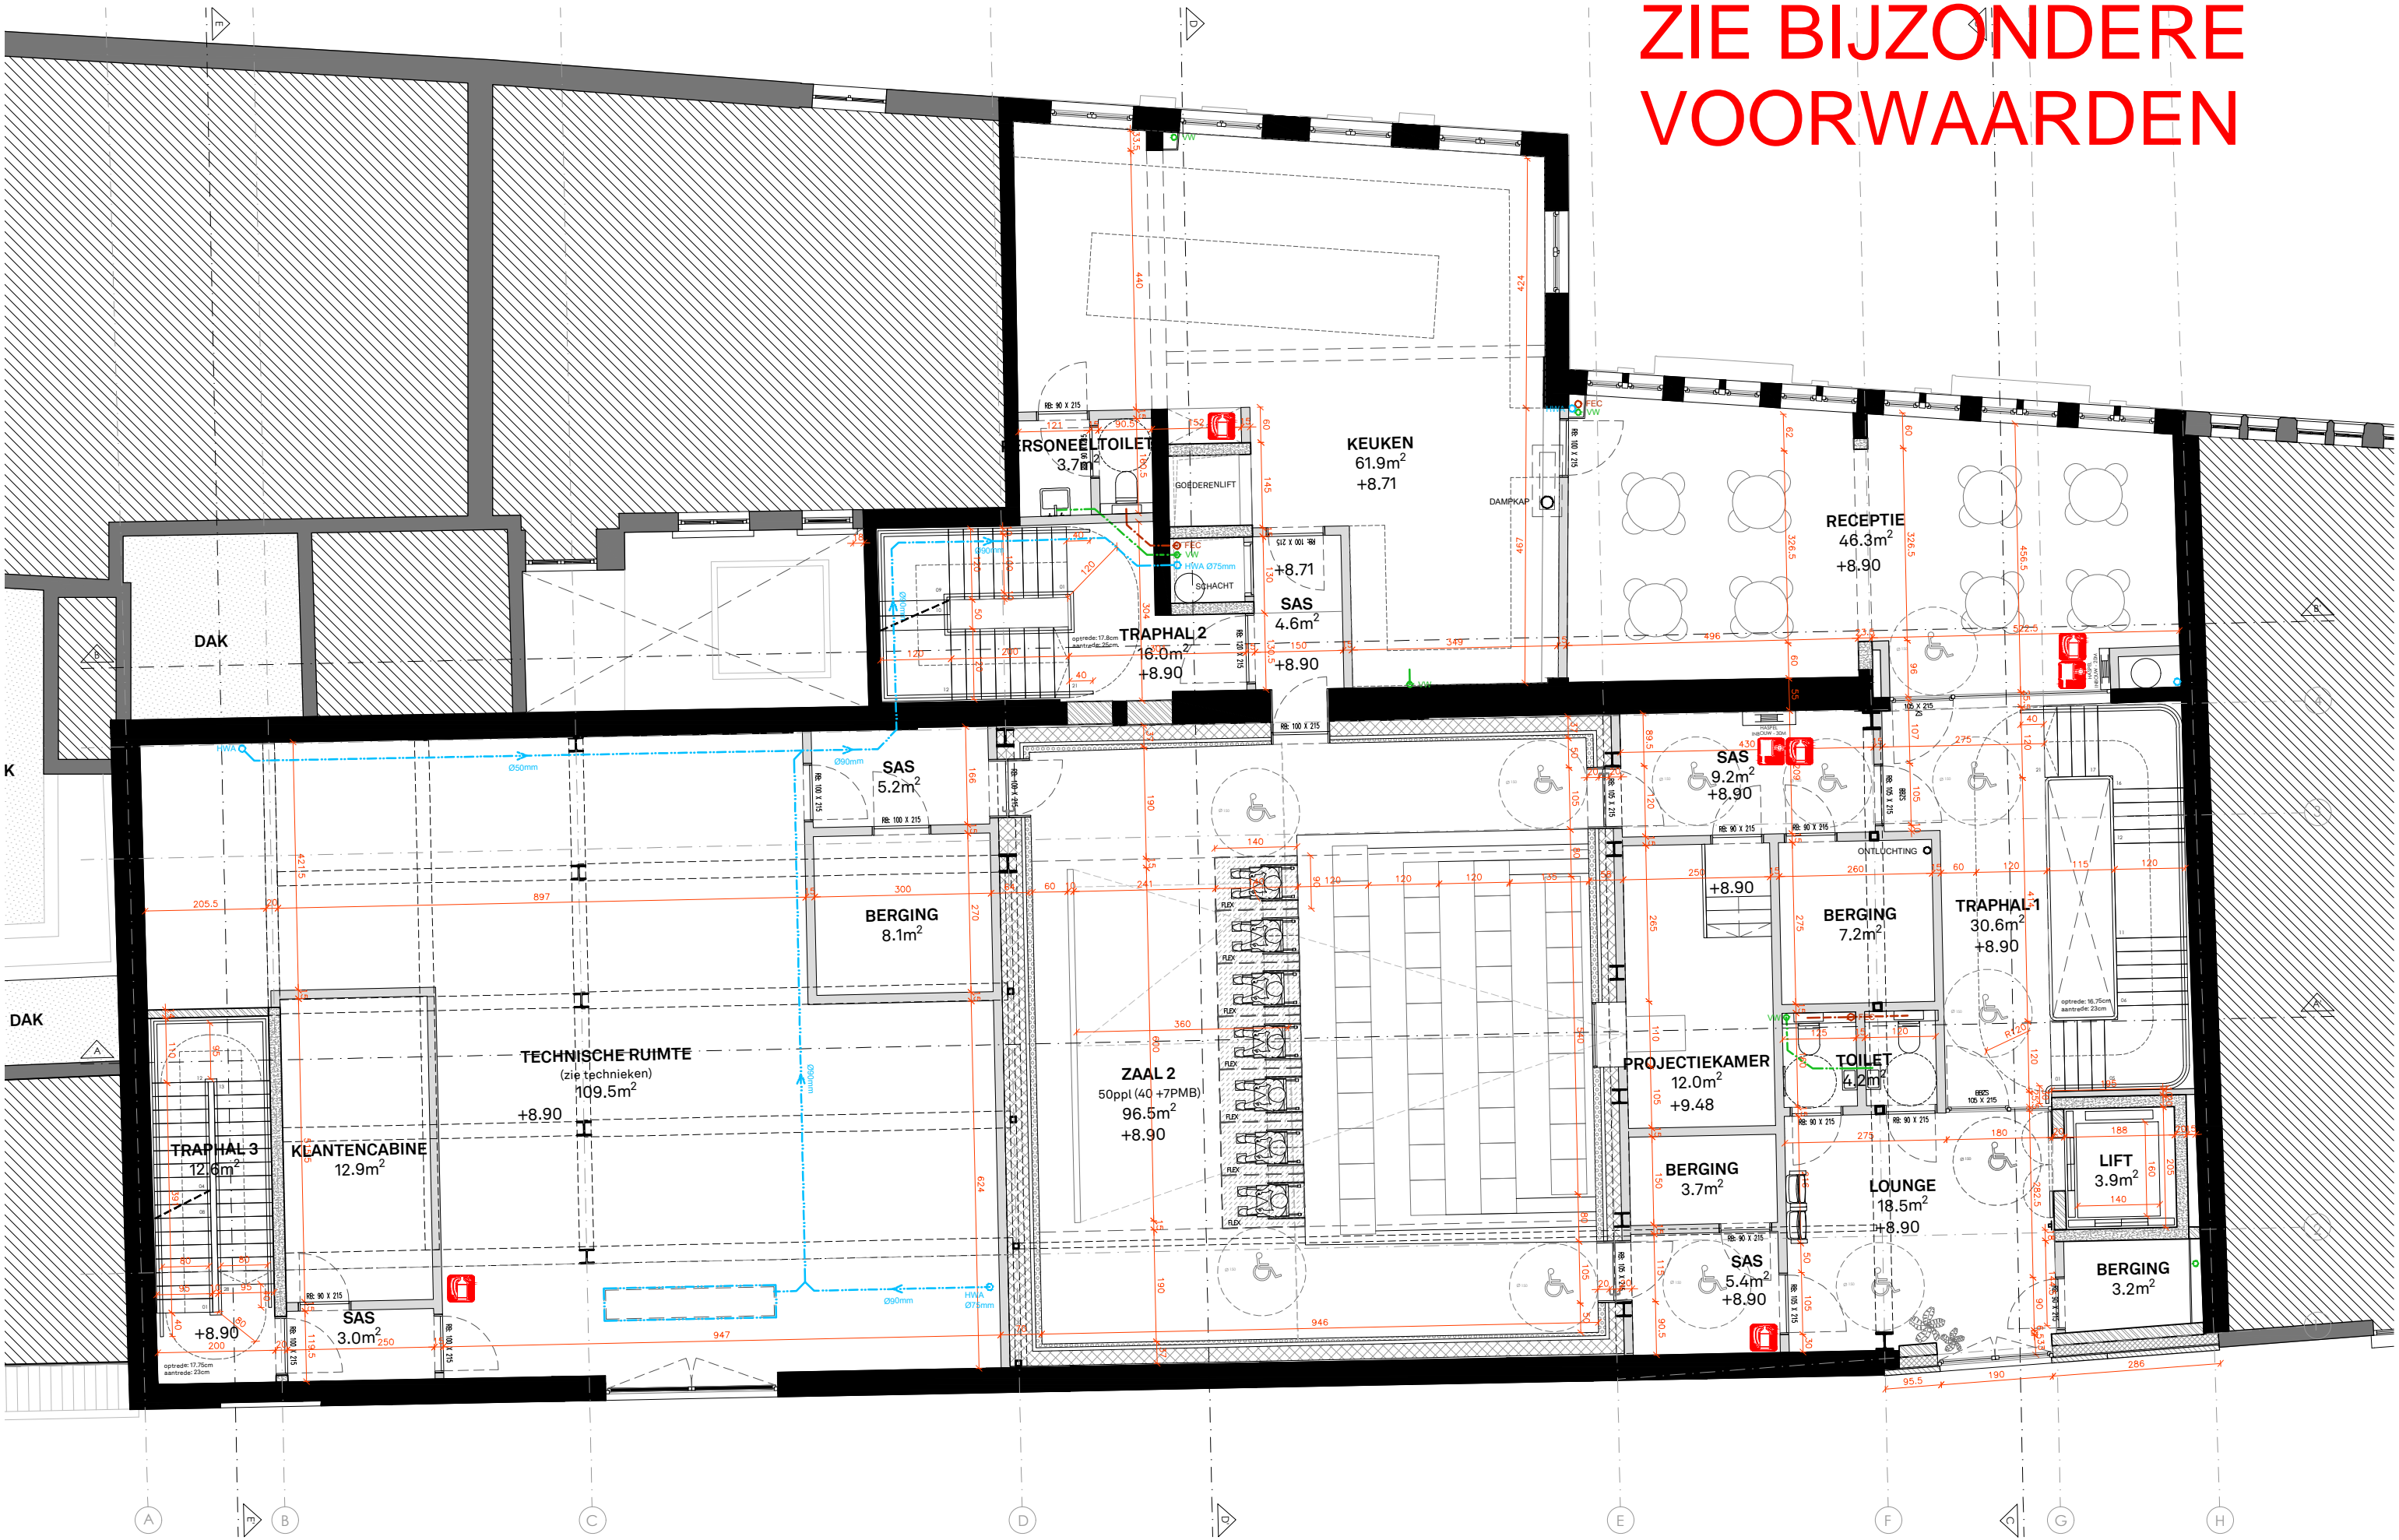

ZIE BIJZONDERE VOORWAARDEN

**MEET
OYO**

MEETOYO architectencombinatie
Tolhuiskaai 7
9000 Gent
België
+32 (0) 93 356 209
info@oyo.eu
www.oyo.eu

project: **Renovatie SPHINX**
Sint-Michiëlshelling 3 - 4
9000 Gent
bouwheer: Screensaver BV

0 100 200 500 cm

Langte- en breedtematen zijn in centimeter uitgedrukt
hoogtematen zijn in meter uitgedrukt.

inhoud:	BA_SH1_P_N_05_2e verdiep		
datum:	15.01.2026	schaal:	1/100
dossier nr / plan nr / index:			14