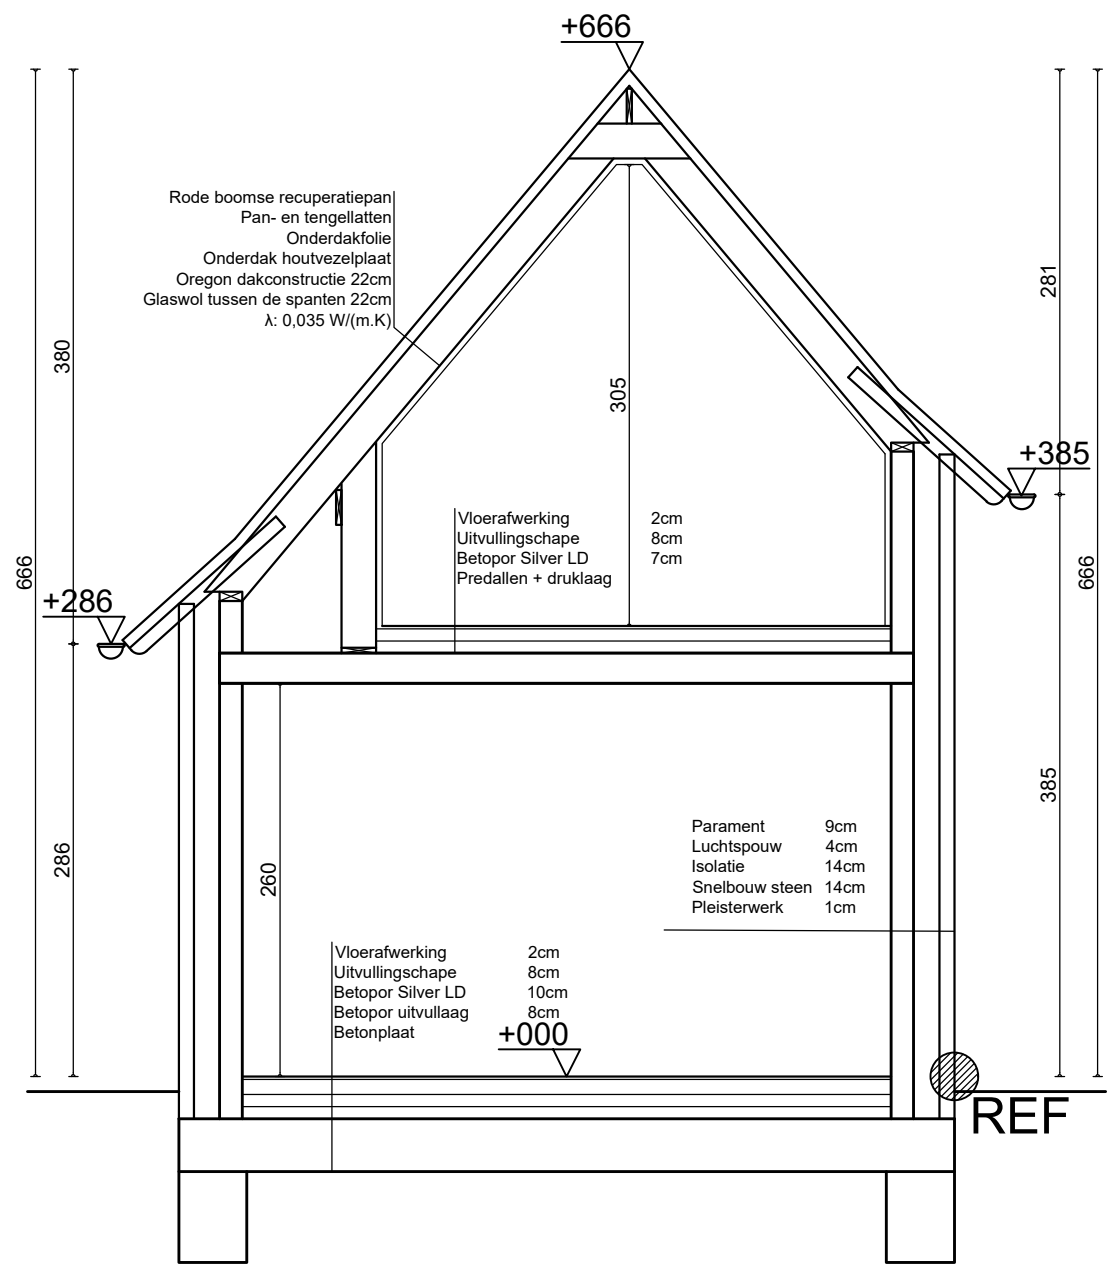

**ZIE BIJZONDERE
VOORWAARDE(N)**

Snede DD
 WONING - nieuwe toestand
 Schaal: 1/50