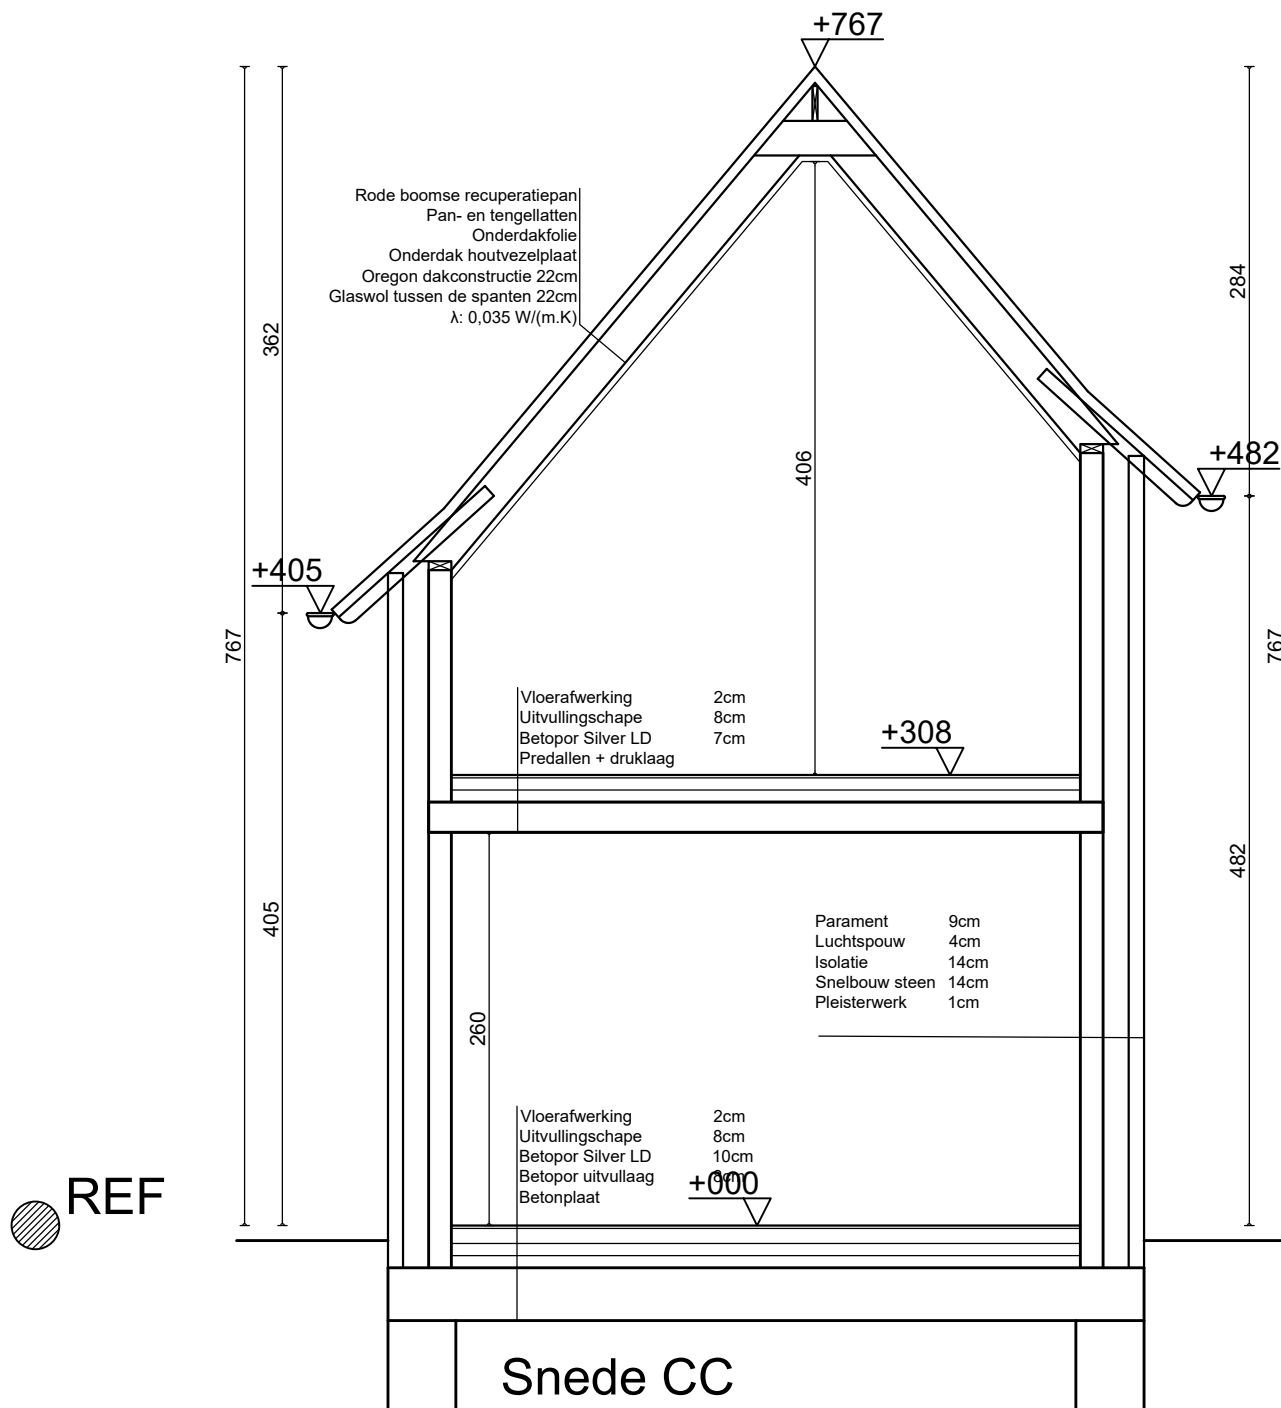

**ZIE BIJZONDERE  
VOORWAARDE(N)**

Snede CC  
 WONING - nieuwe toestand  
 Schaal: 1/50