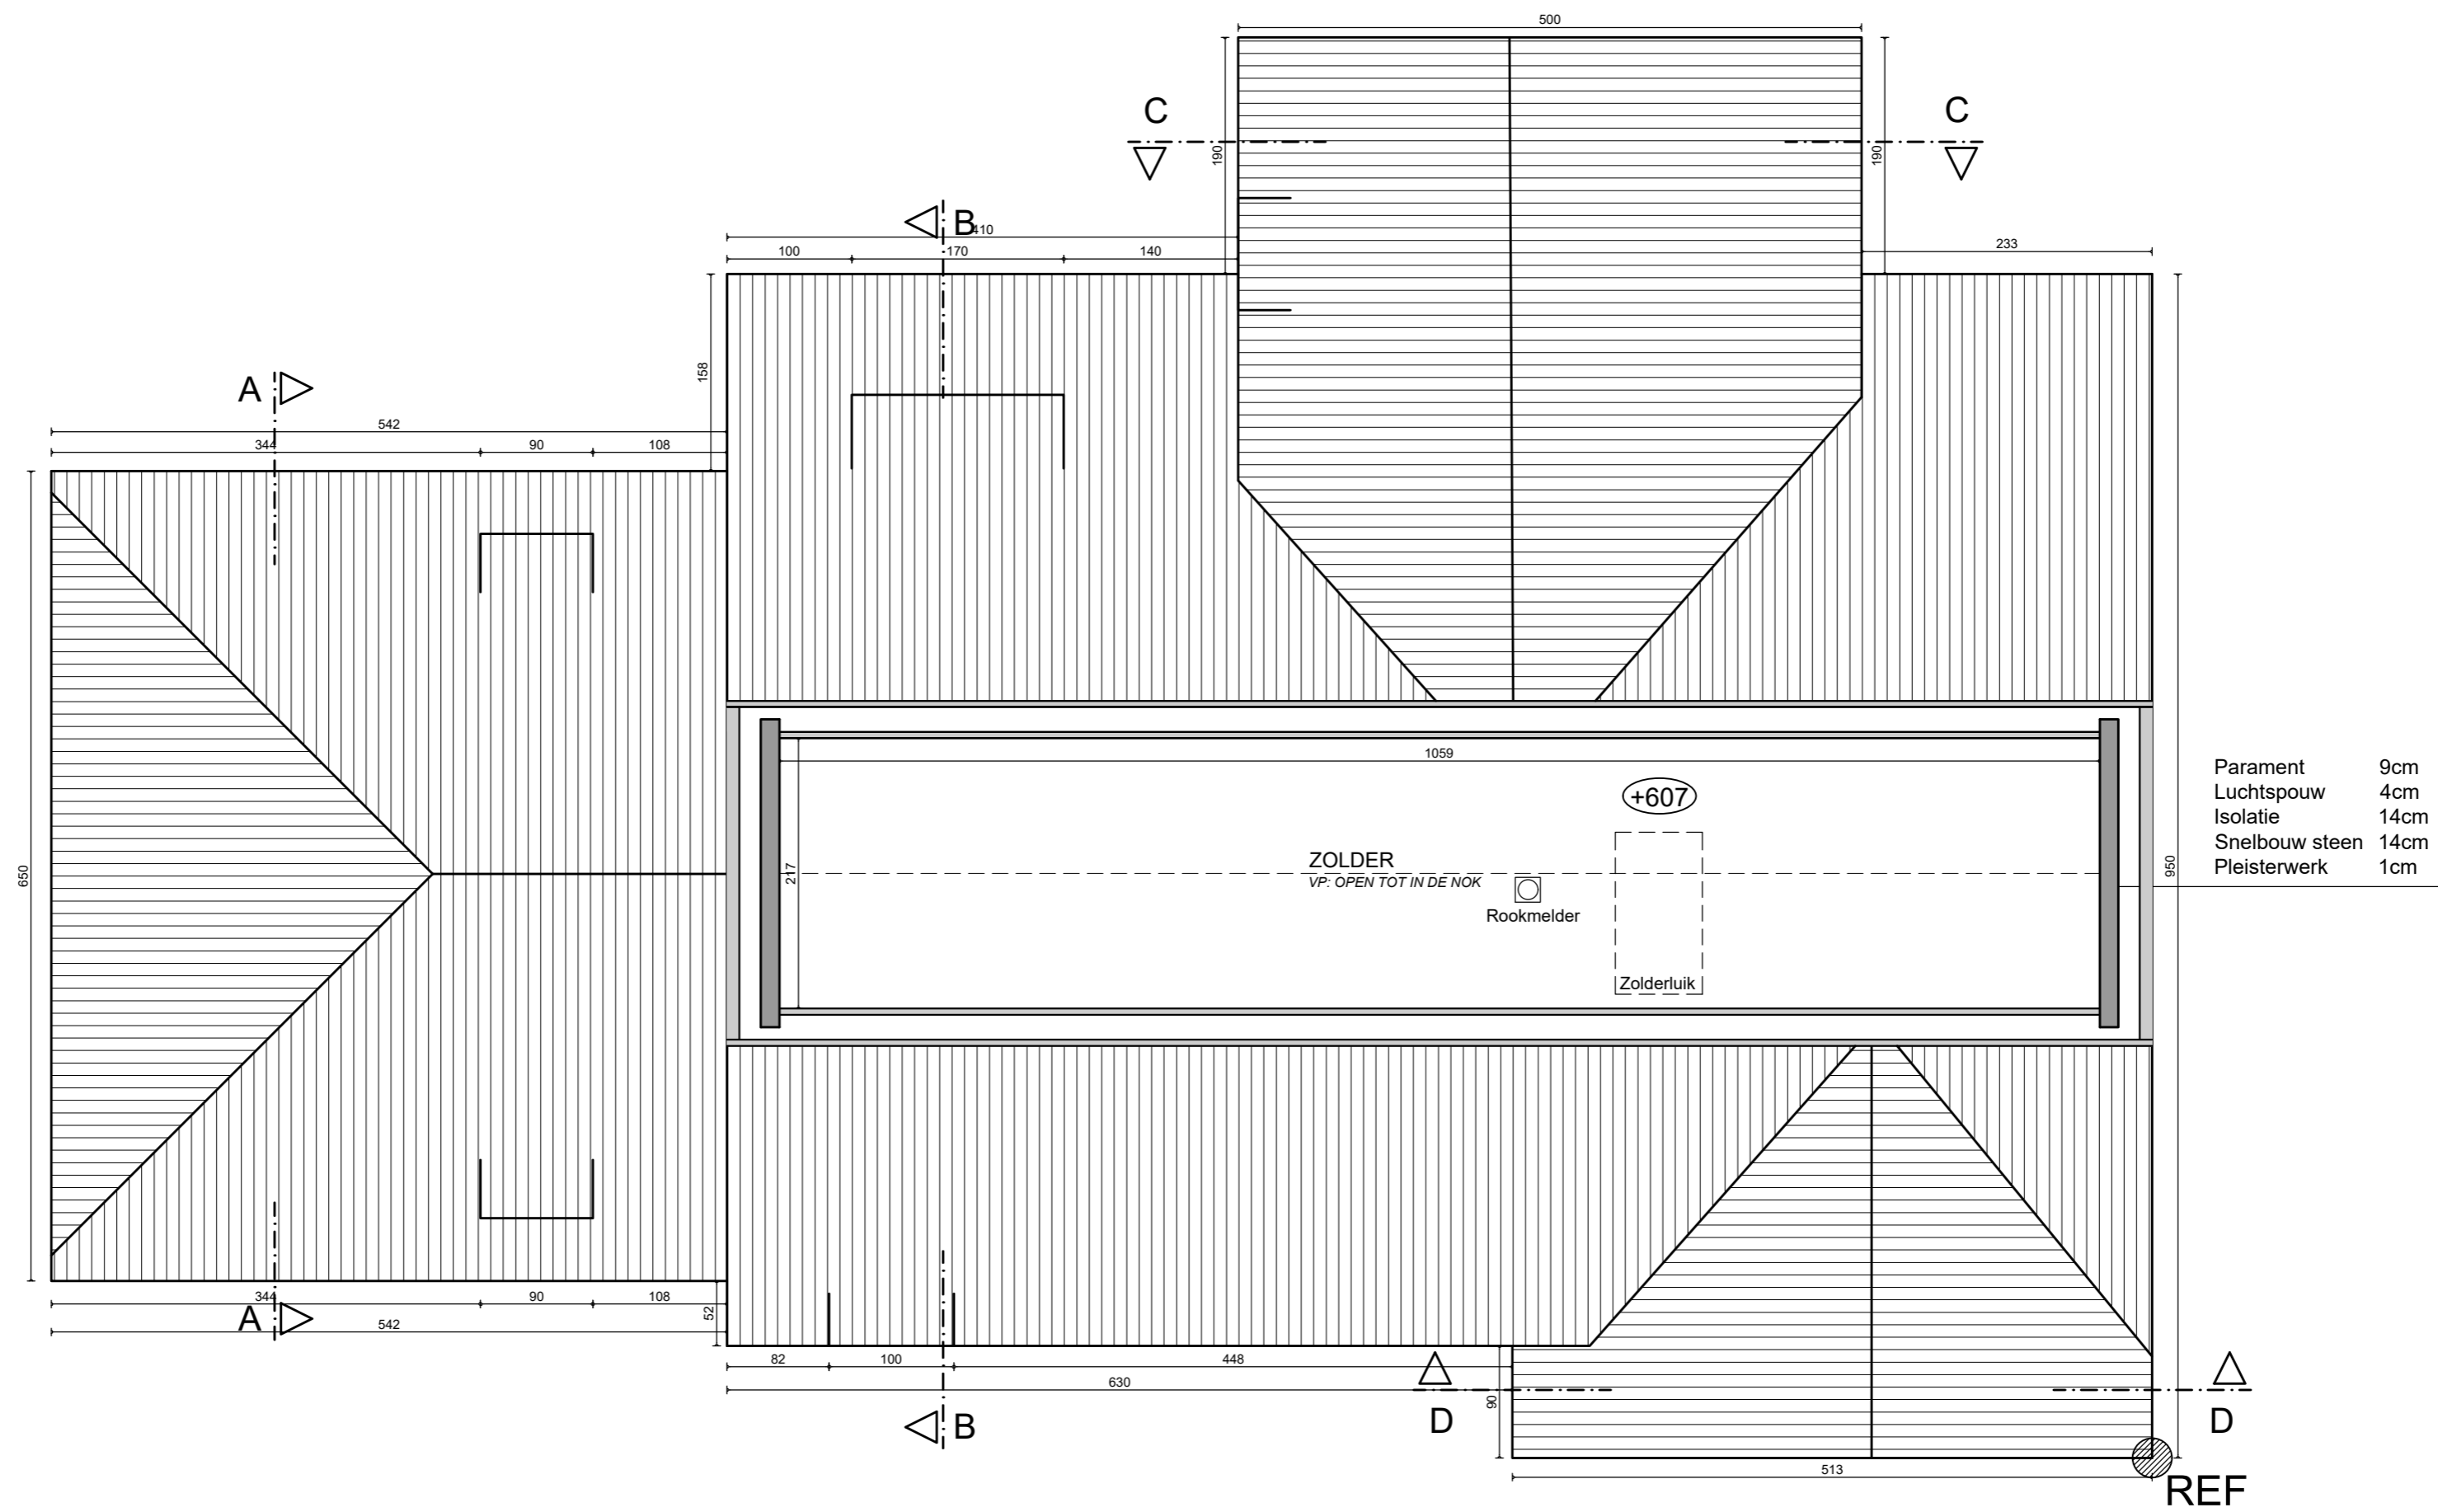

**ZIE BIJZONDERE  
VOORWAARDE(N)**

Parament	9cm
Luchtpouw	4cm
Isolatie	14cm
Snelbouw steen	14cm
Pleisterwerk	1cm

Zolderplan  
WONING - nieuwe toestand

Schaal: 1/50