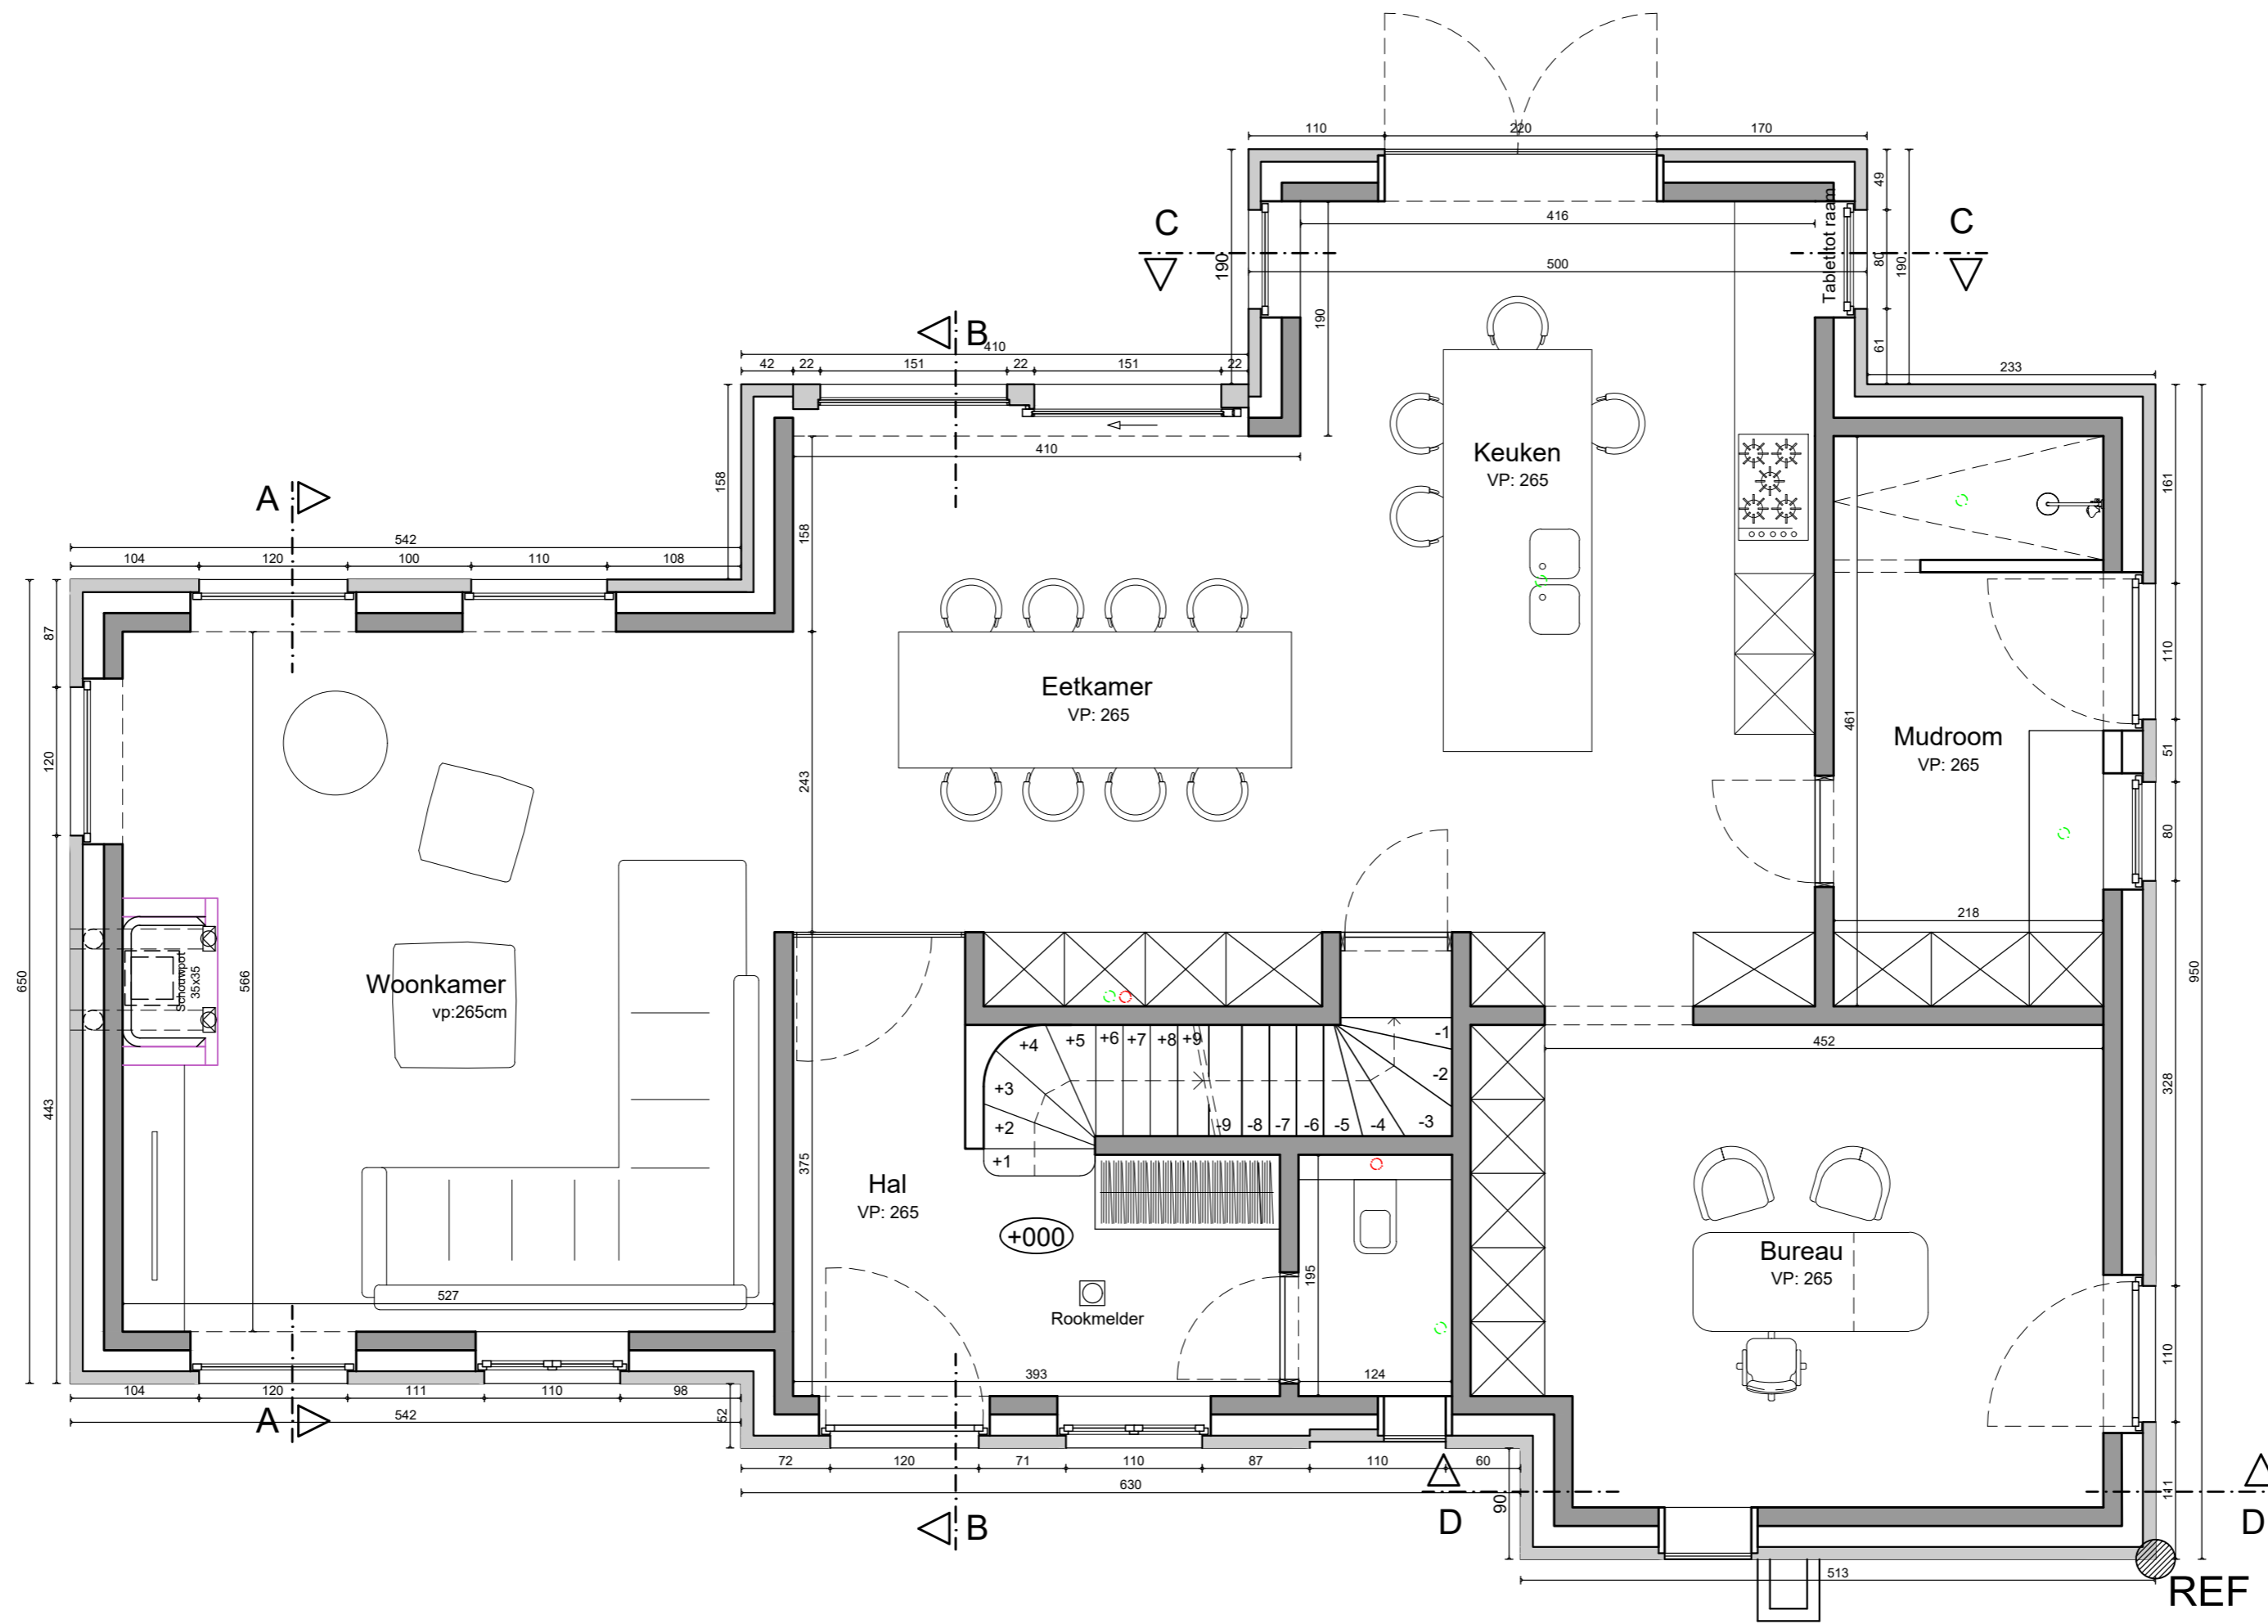

**ZIE BIJZONDERE
VOORWAARDE(N)**

Grondplan
WONING - nieuwe toestand

Schaal: 1/50