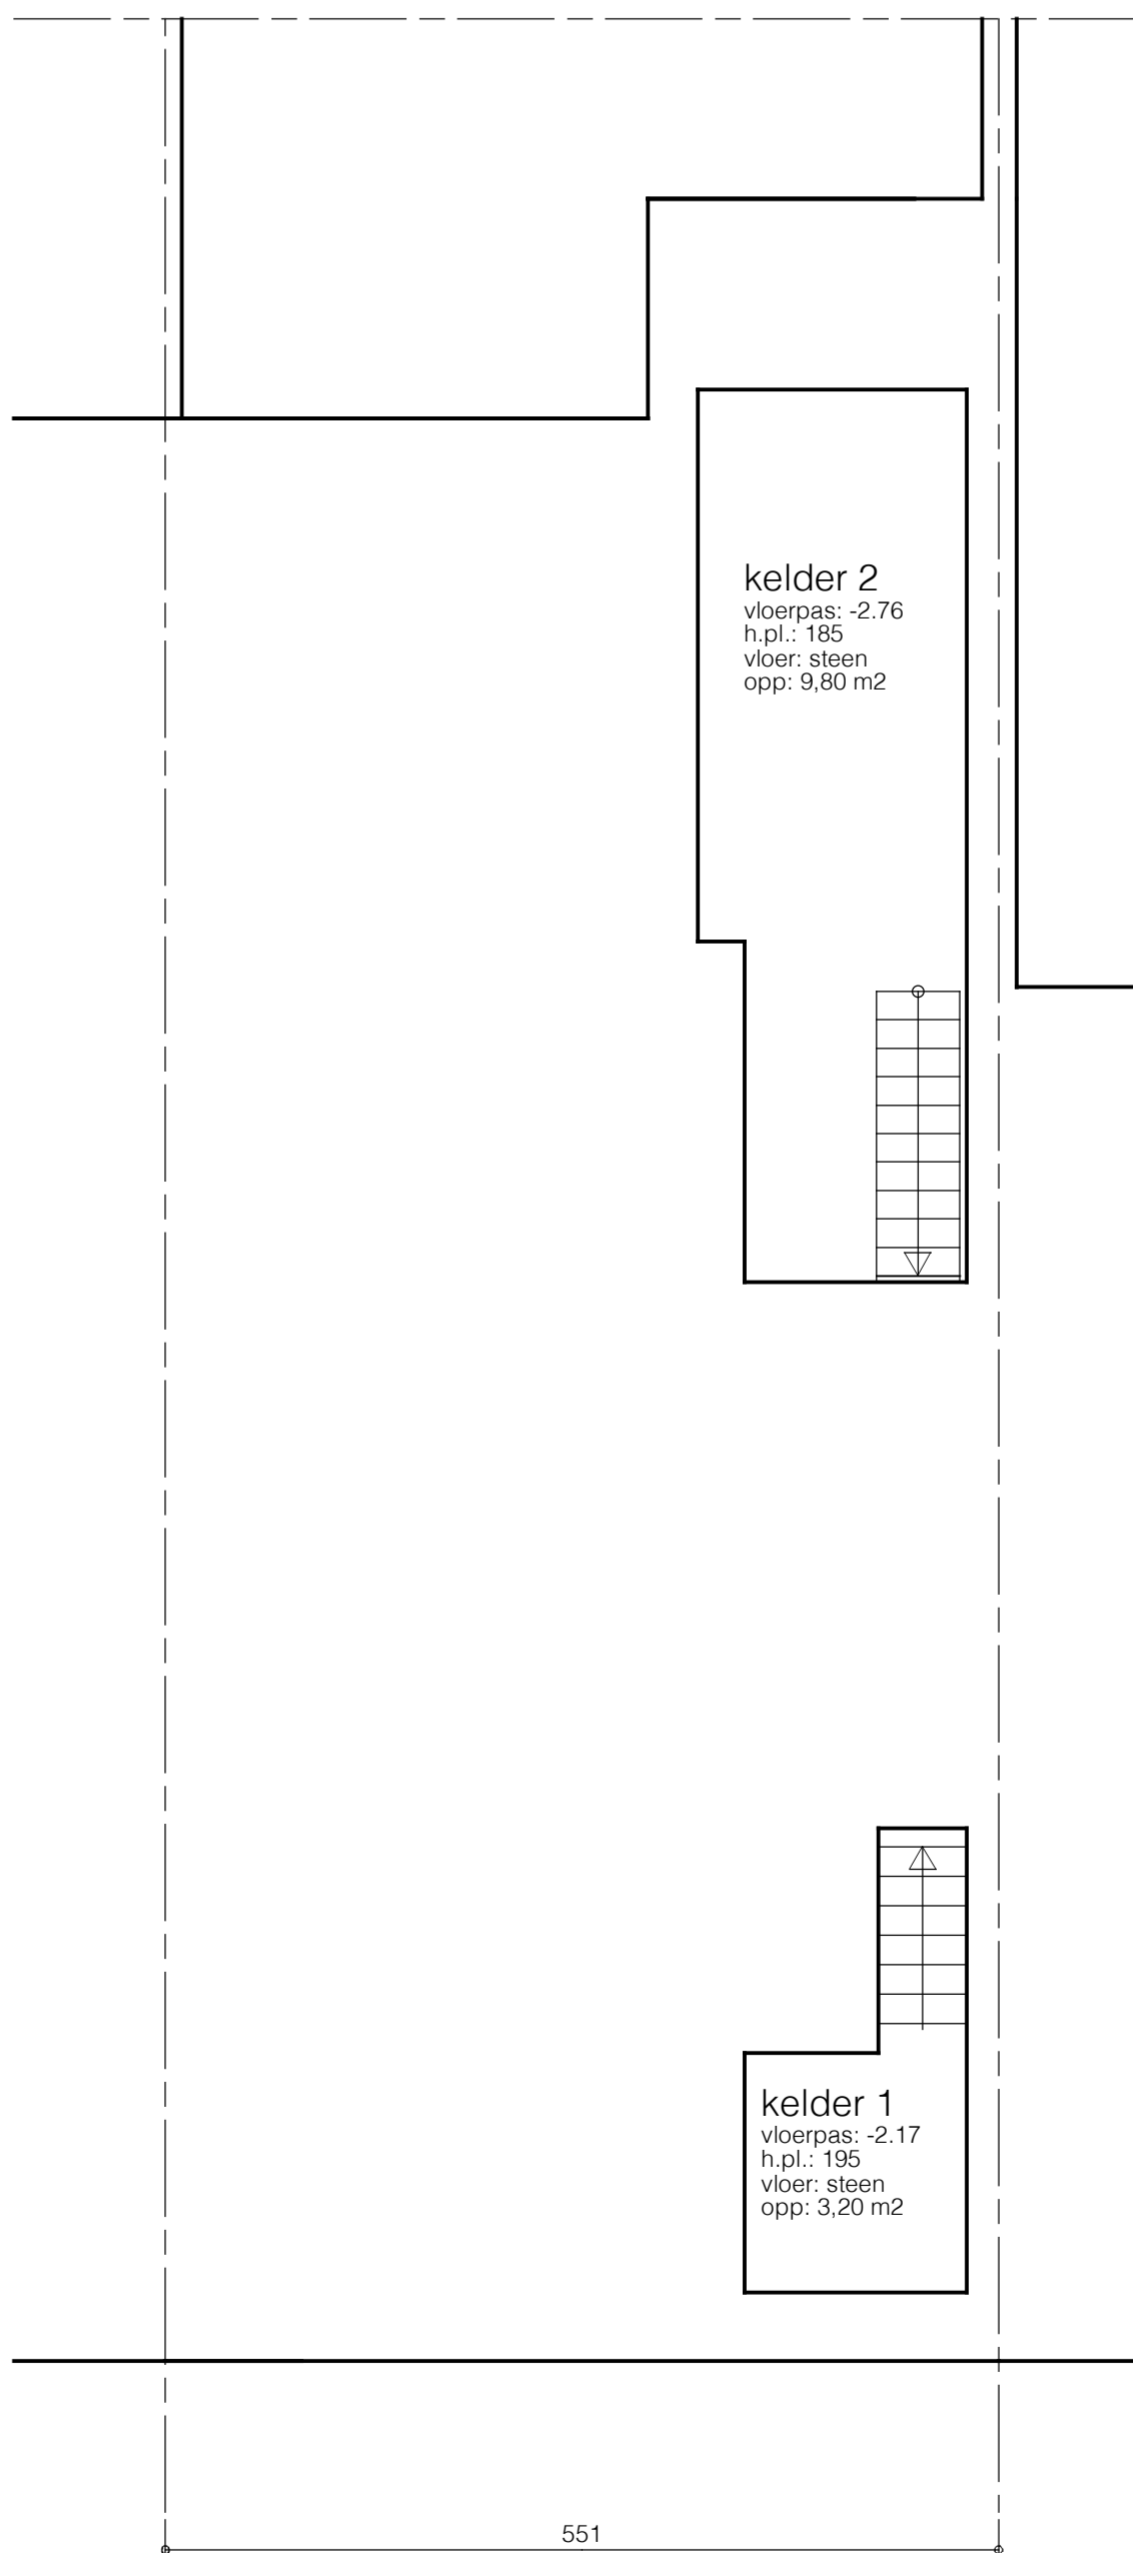

**ZIE BIJZONDERE  
VOORWAARDE(N)**

niveau -217 & -276 kelder  
oppervlakte woning (muren inbegr) : 16,25 m<sup>2</sup>