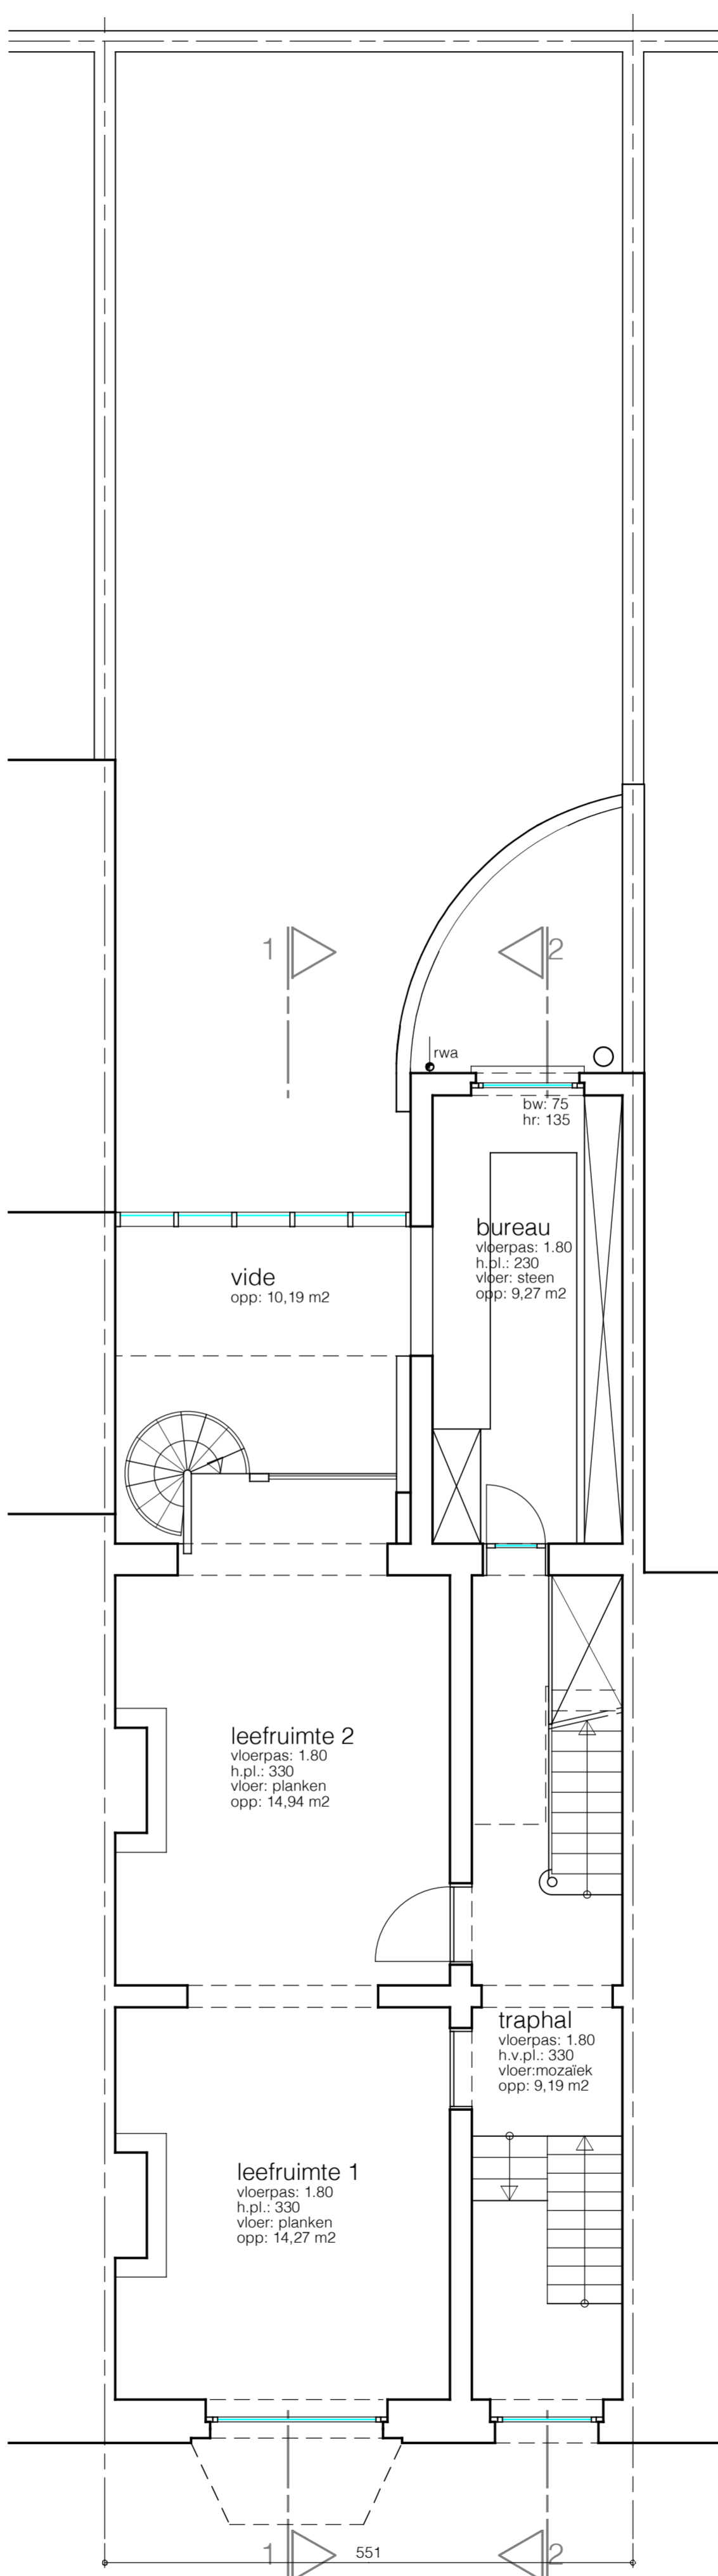

**ZIE BIJZONDERE
VOORWAARDE(N)**

niveau 180 eerste verdieping
oppervlakte woning (muren inbegr) : 74,72 m²