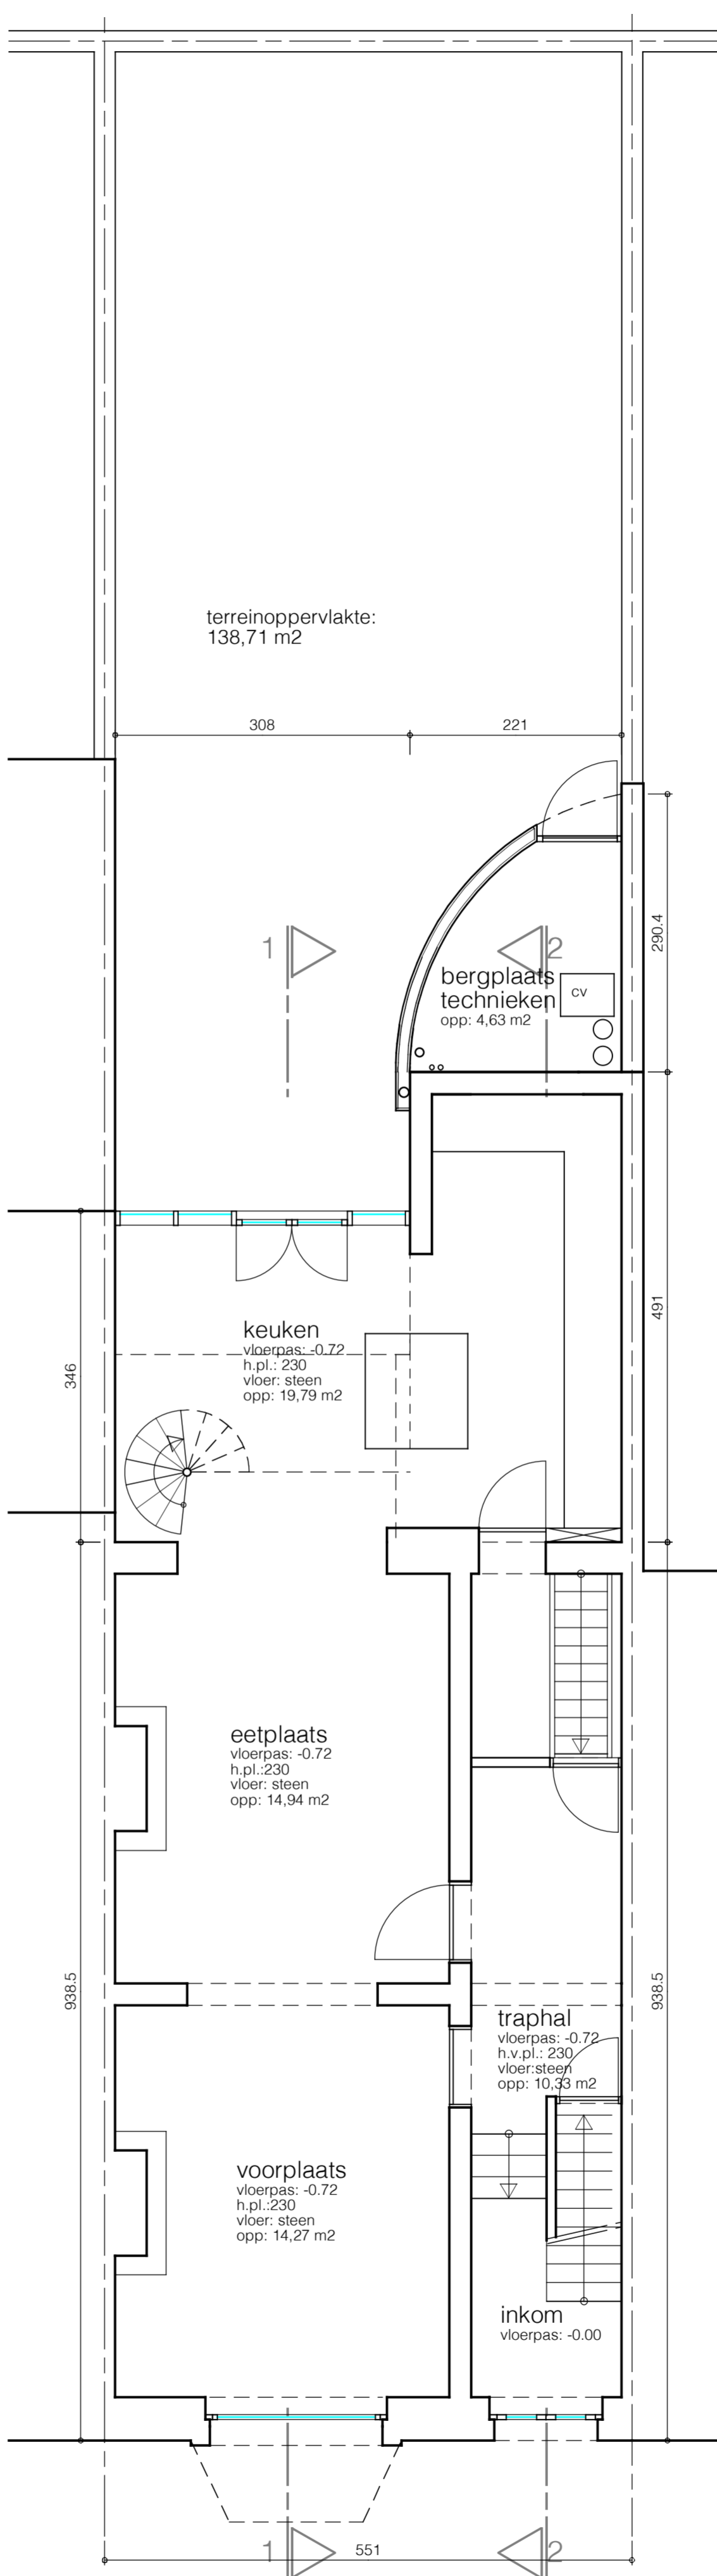

**ZIE BIJZONDERE  
VOORWAARDE(N)**

niveau -072 & 000 gelijkvloers  
oppervlakte woning (muren inbegr) : 80,62 m<sup>2</sup>