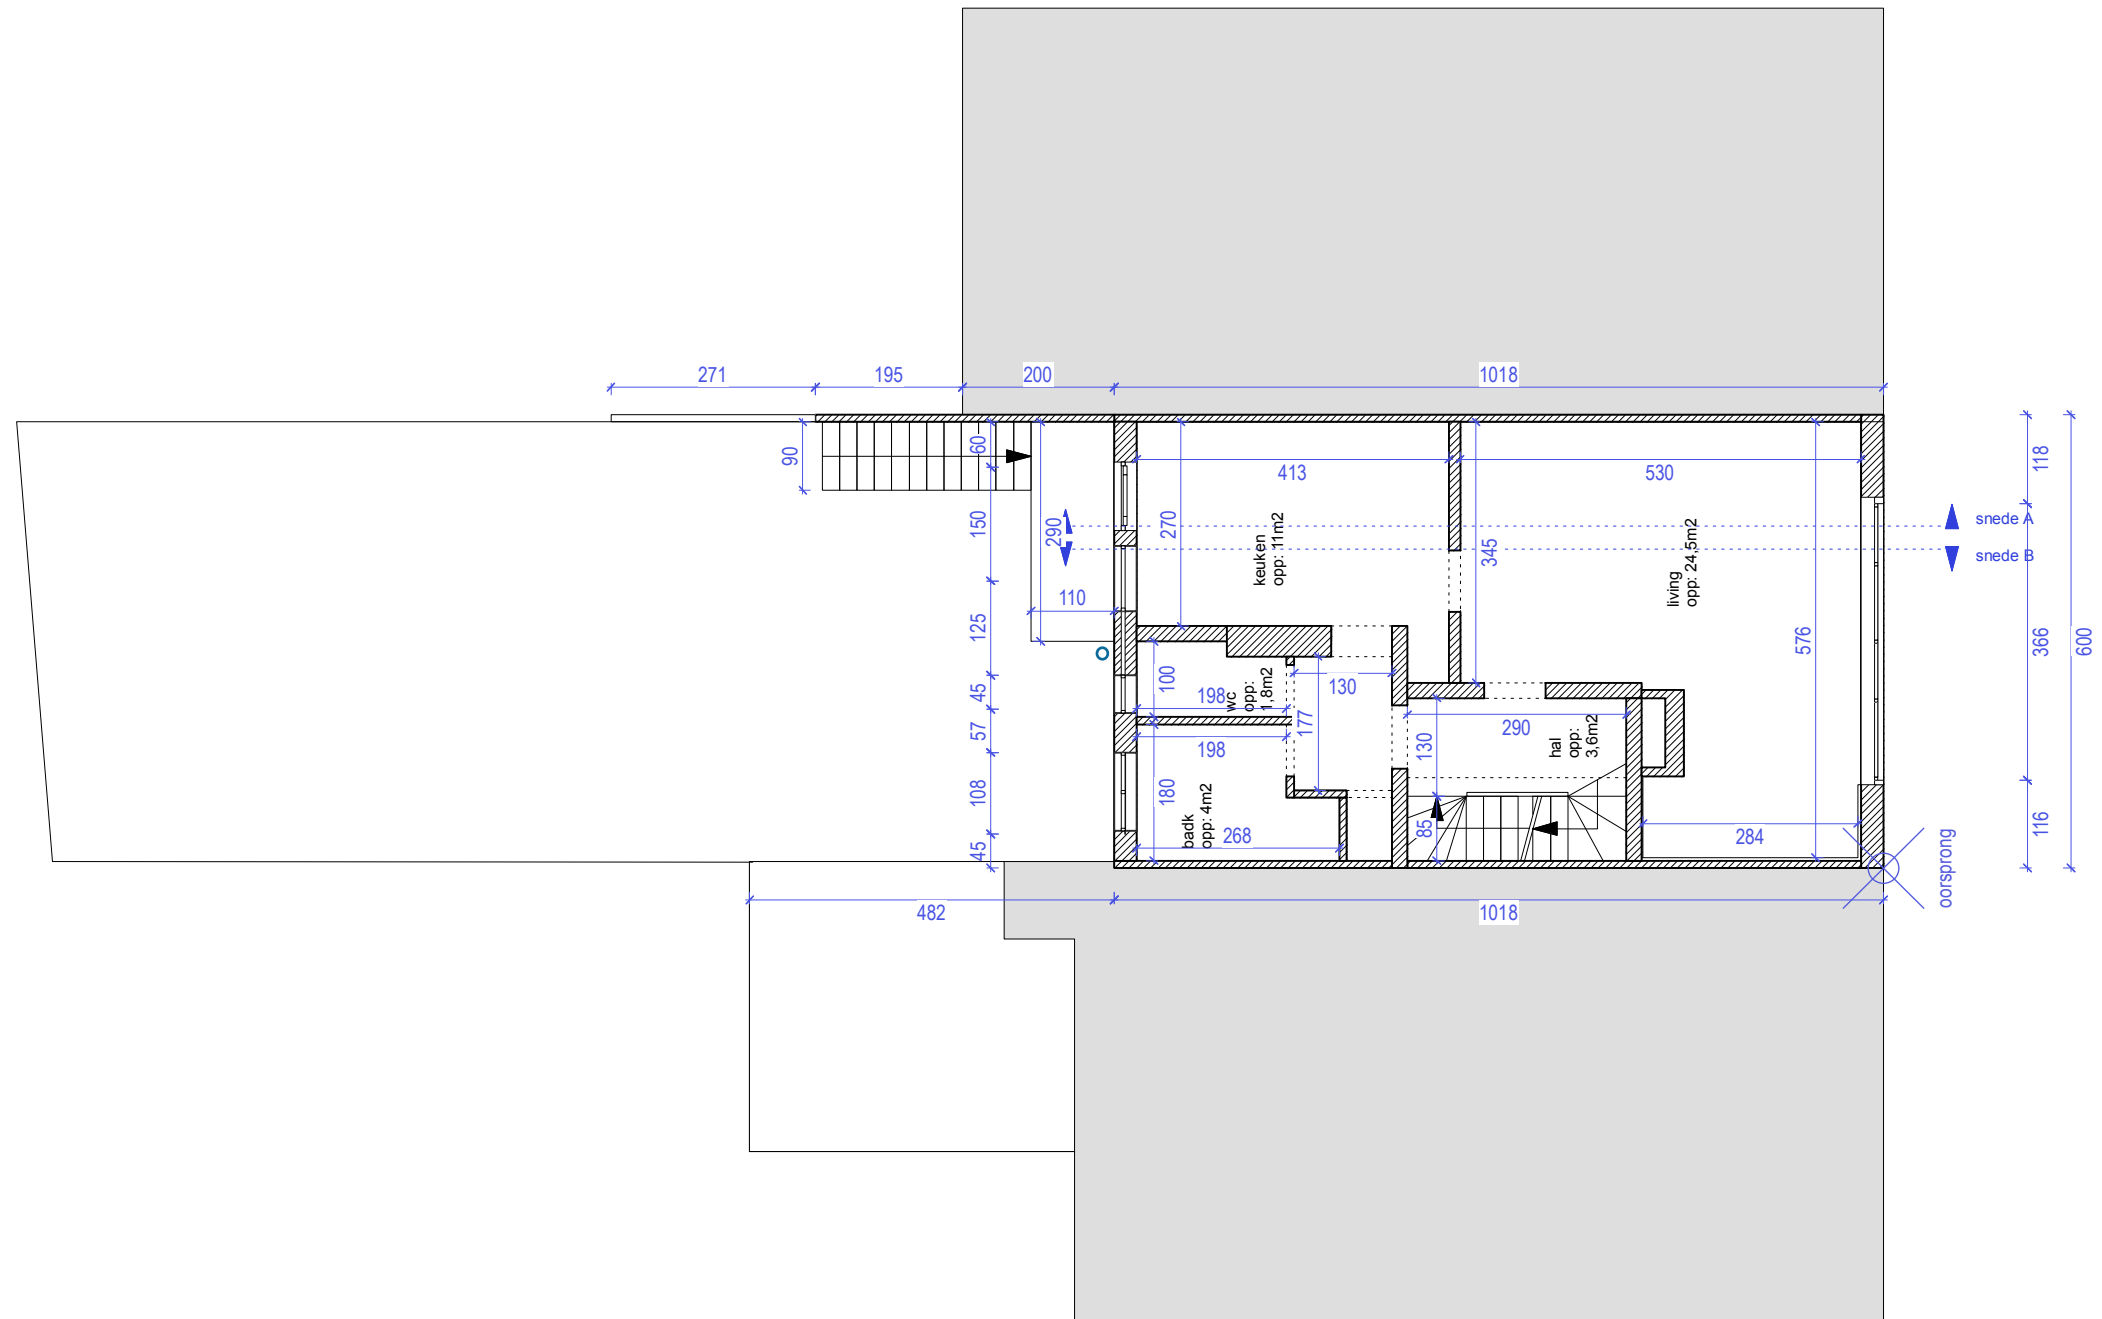

Met deze werken wordt de niveau +1 niet gewijzigd

OSCAR

Architecten
Charlot Muller & Lisa Lu

info@charlotmuller.be
0479/544858
info@lialu.be
0498/497332

opdrachtgever
Arne Chys & Karel De Ridder

bouwplaats
Oscar De Reusestraat 29, 9040 Sint-Amandsberg

bundel
omgevingsaanvraag

niveau +1 BT
schaal 1/100