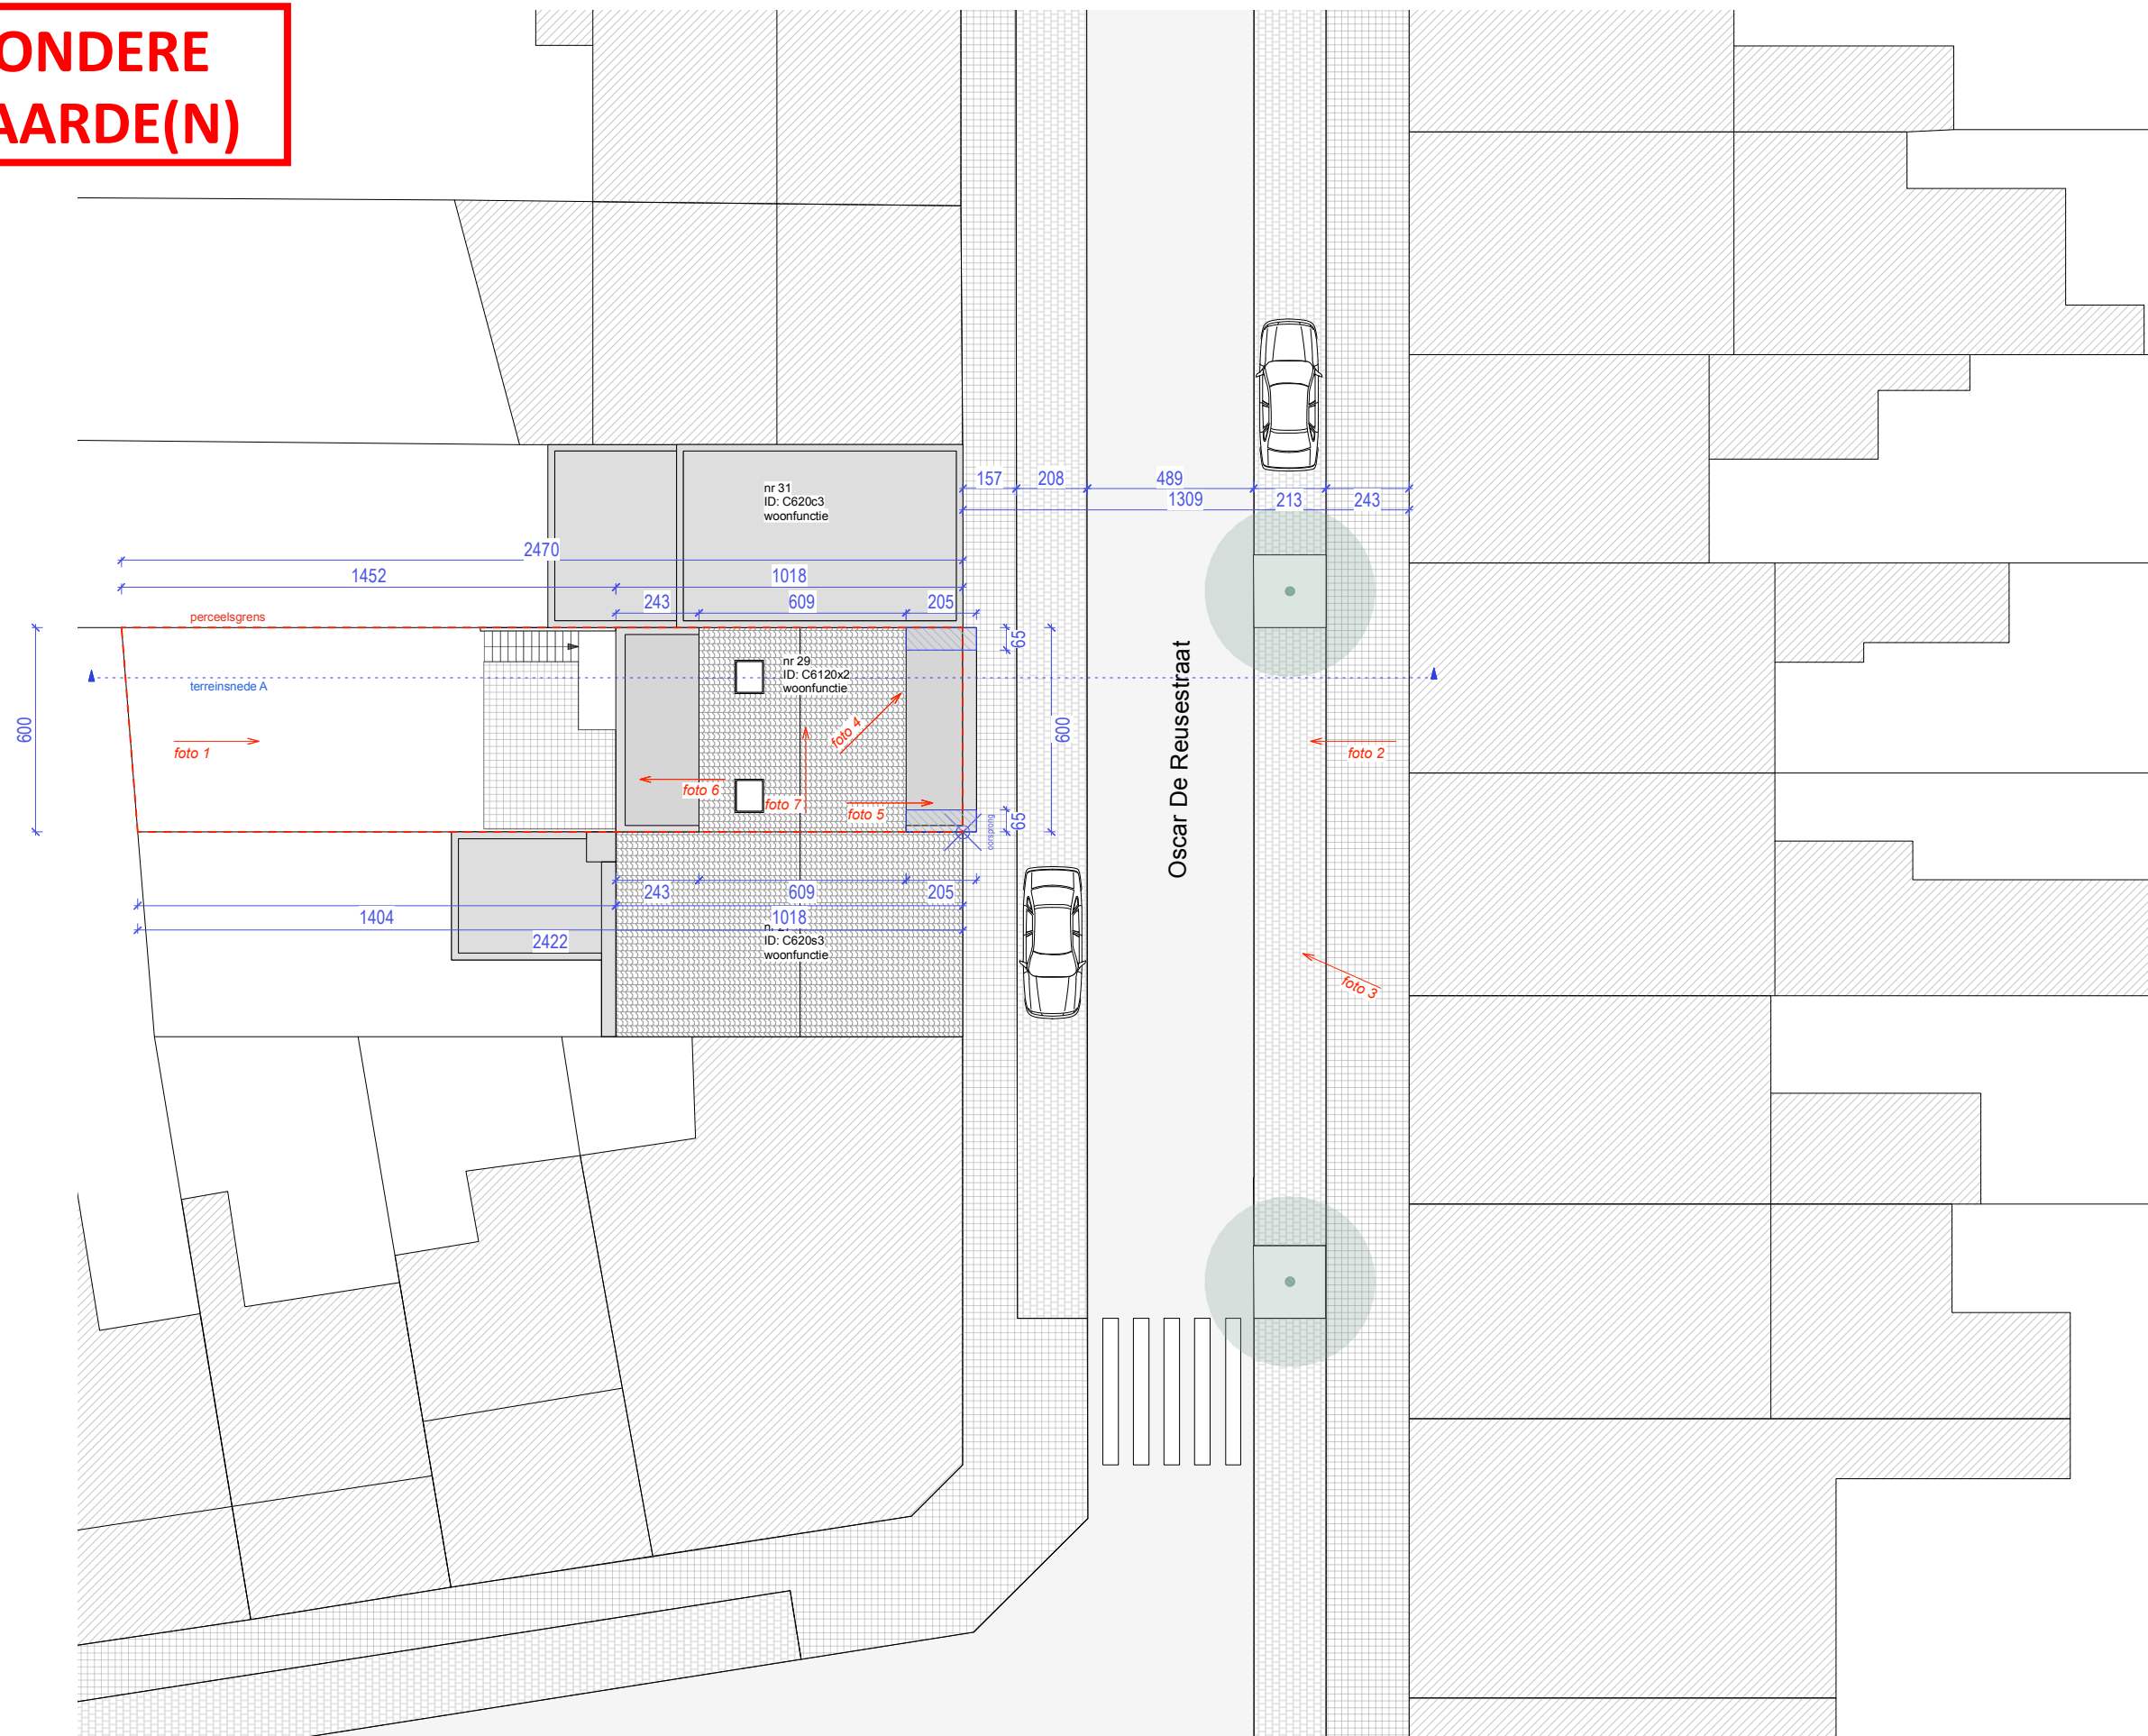

**ZIE BIJZONDERE
VOORWAARDE(N)**

OSCAR

Architecten
Charlot Muller & Lisa Lu

info@charlotmuller.be
0479/544858
info@lusalu.be
0498/497332

opdrachtgever
Arne Chys & Karel De Ridder

bouwplaats
Oscar De Reusestraat 29, 9040 Sint-Amandsberg

bundel
omgevingsaanvraag

inplantingsplan NT
schaal 1/200