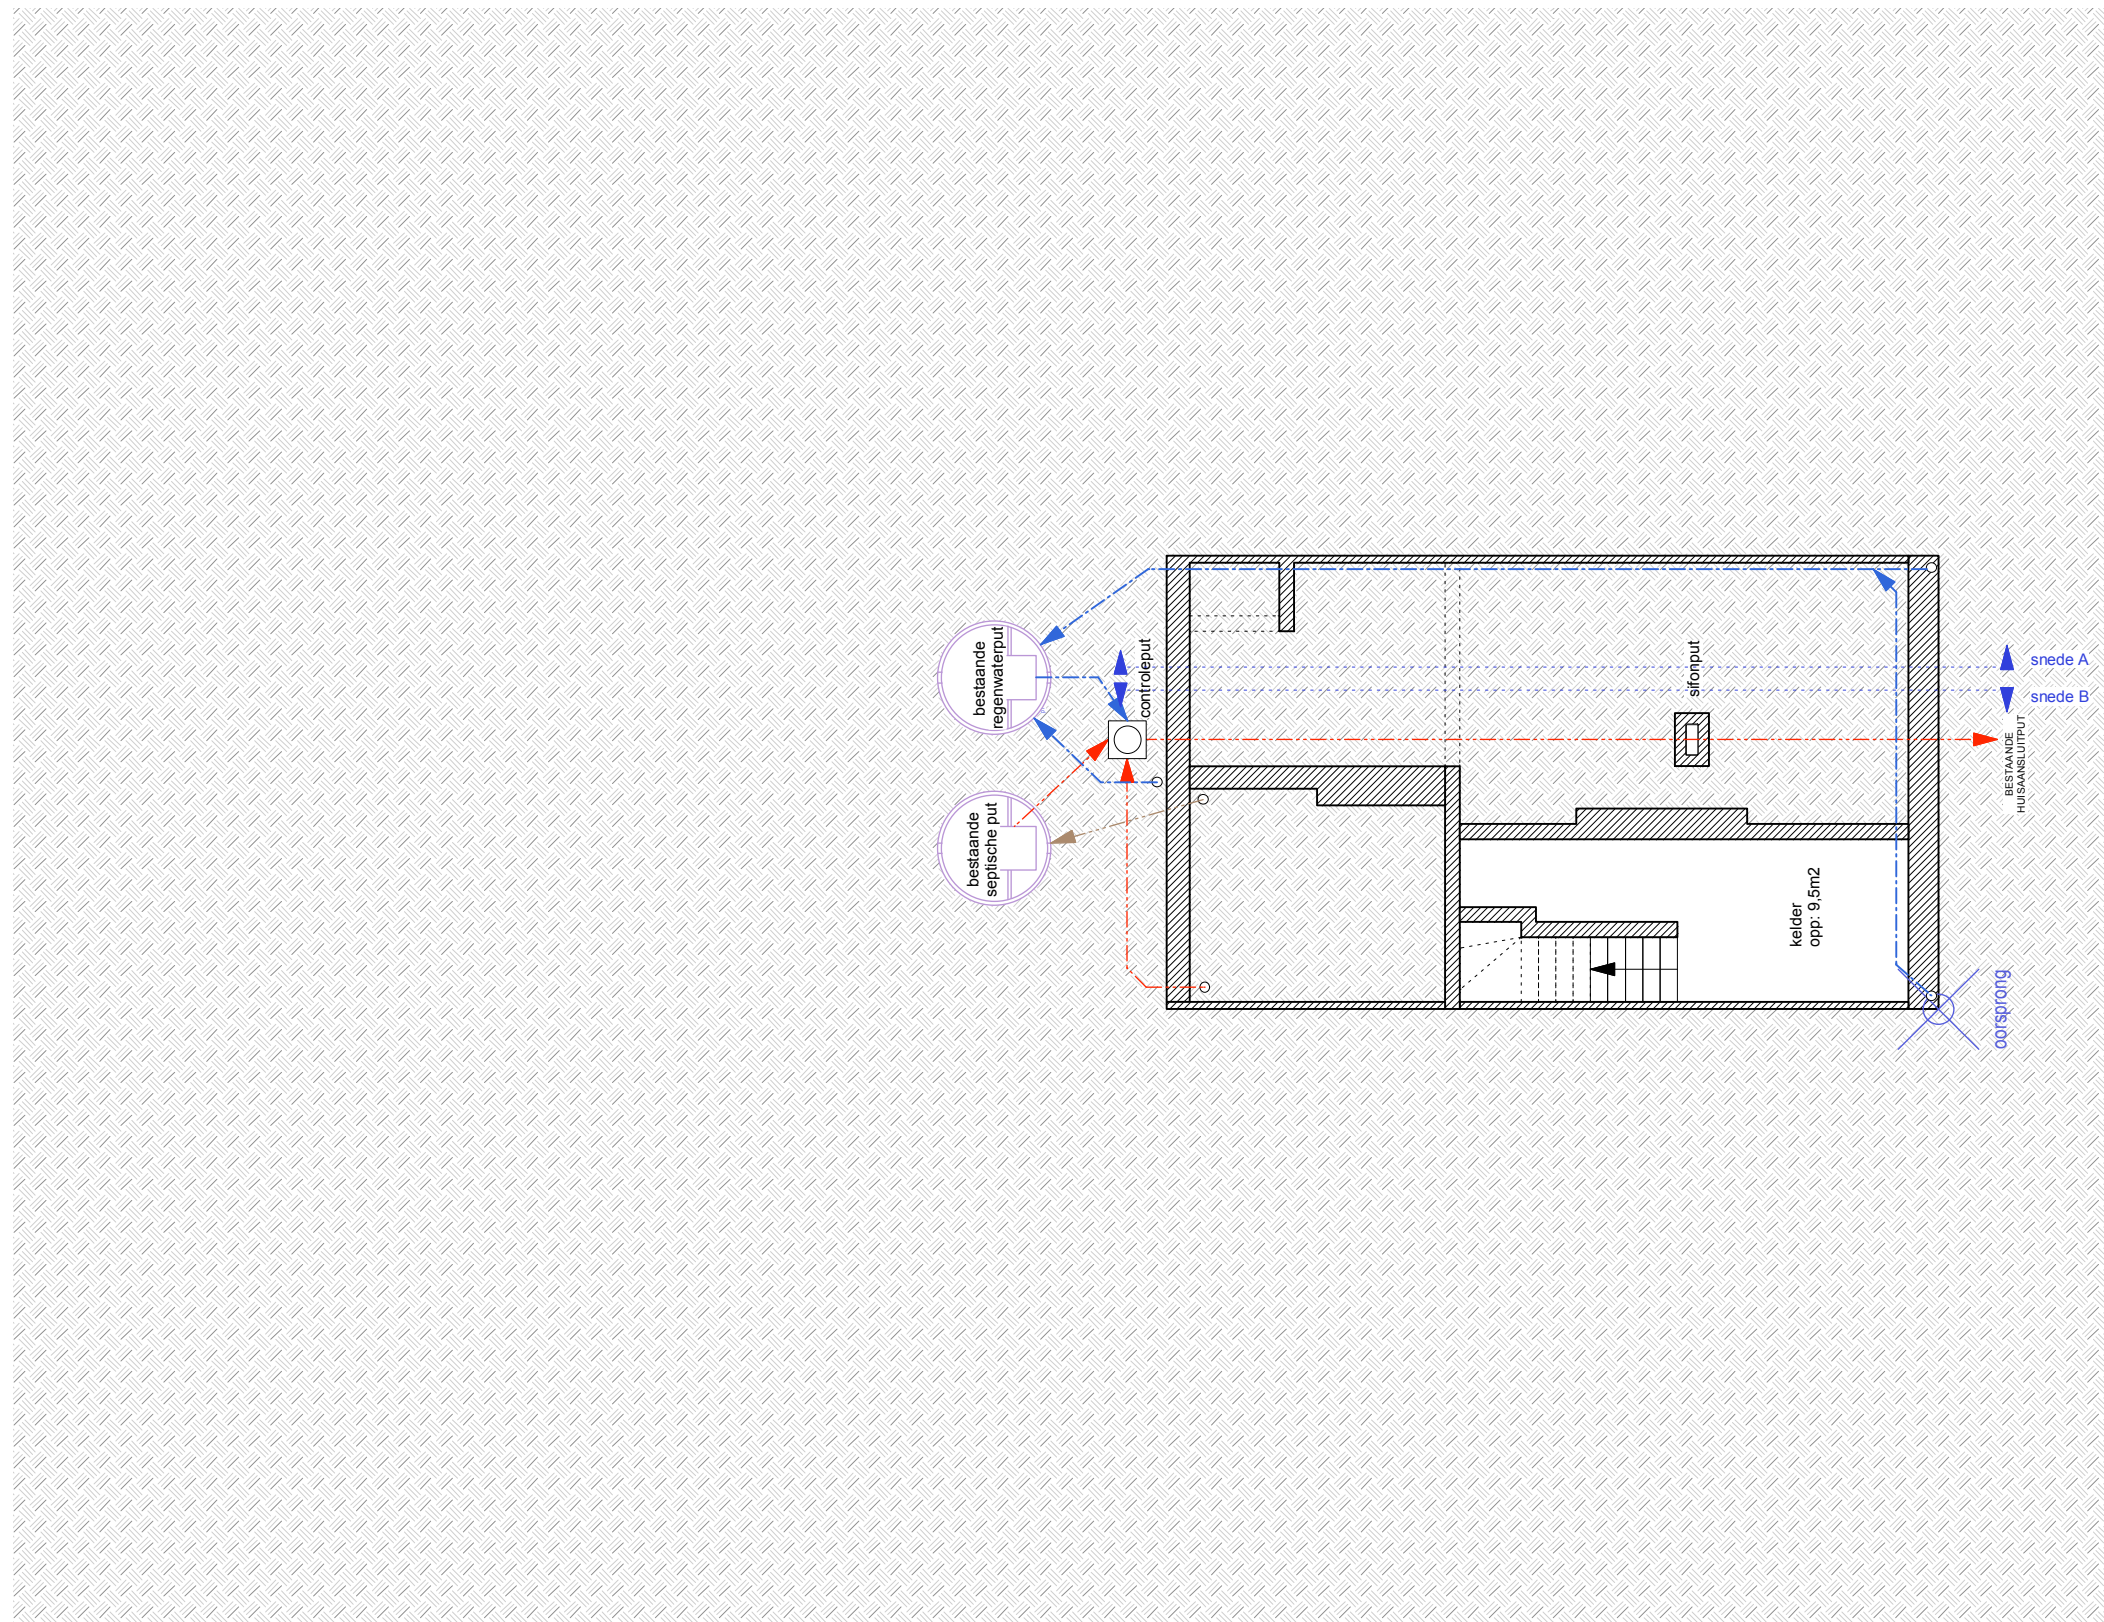

Met deze werken wordt het funderings- en rioleringsplan niet gewijzigd

OSCAR

Architecten
Charlot Muller & Lisa Lu

info@charlotmuller.be
0479/544858
info@lusalu.be
0498/497332

opdrachtgever
Arne Chys & Karel De Ridder

bouwplaats
Oscar De Reusestraat 29, 9040 Sint-Amandsberg

bundel
omgevingsaanvraag

funderingsplan / kelder BT
schaal 1/100