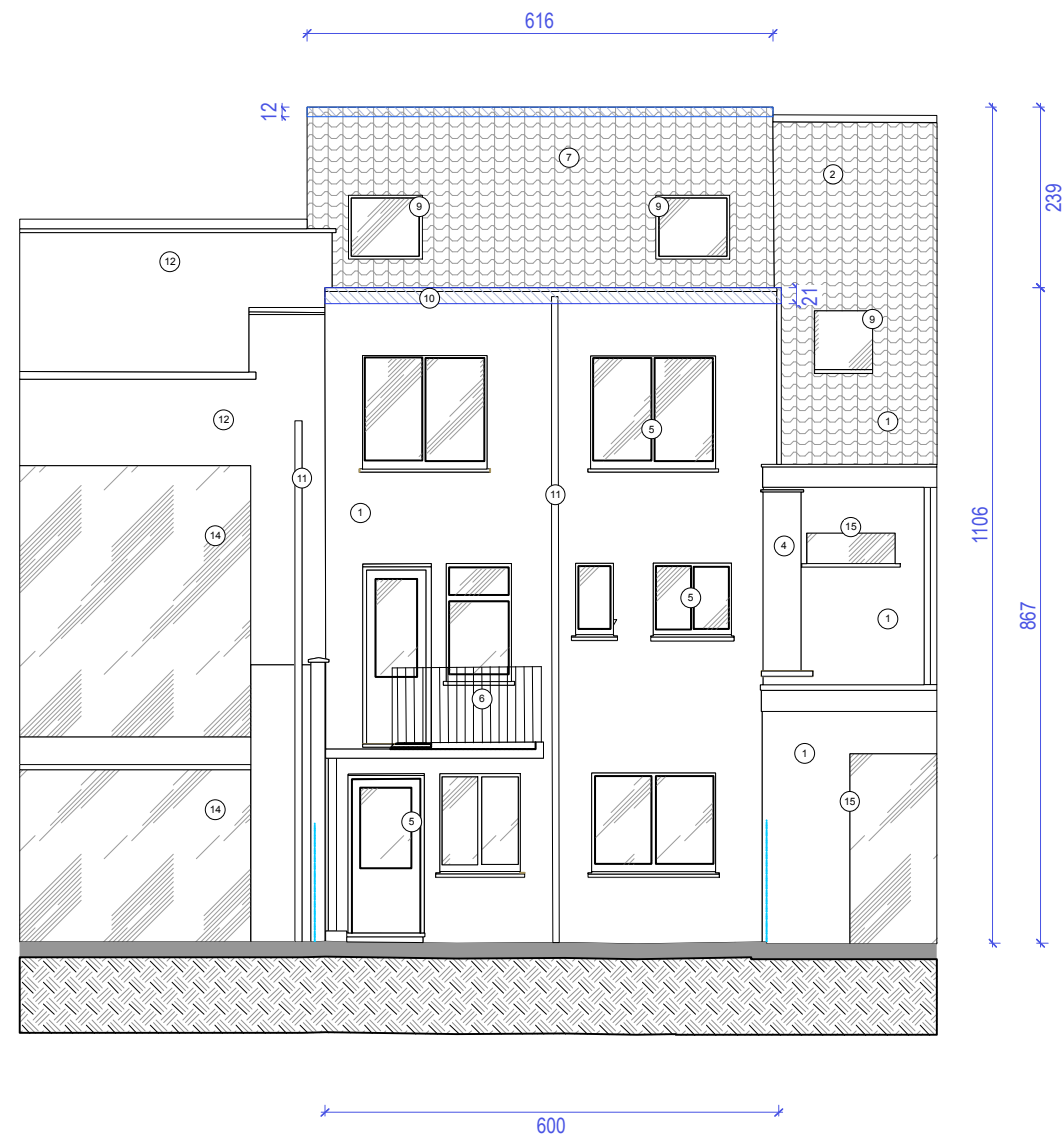

**ZIE BIJZONDERE
VOORWAARDE(N)**

OSCAR

Architecten Charlot Muller & Lisa Lu	info@charlotmuller.be 0479/544858 info@lialu.be 0498/497332	opdrachtgever Arne Chys & Karel De Ridder	bouwplaats Oscar De Reusestraat 29, 9040 Sint-Amandsberg	bundel omgevingsaanvraag	achtergevel NT schaal 1/100
---	--	--	---	-----------------------------	--------------------------------