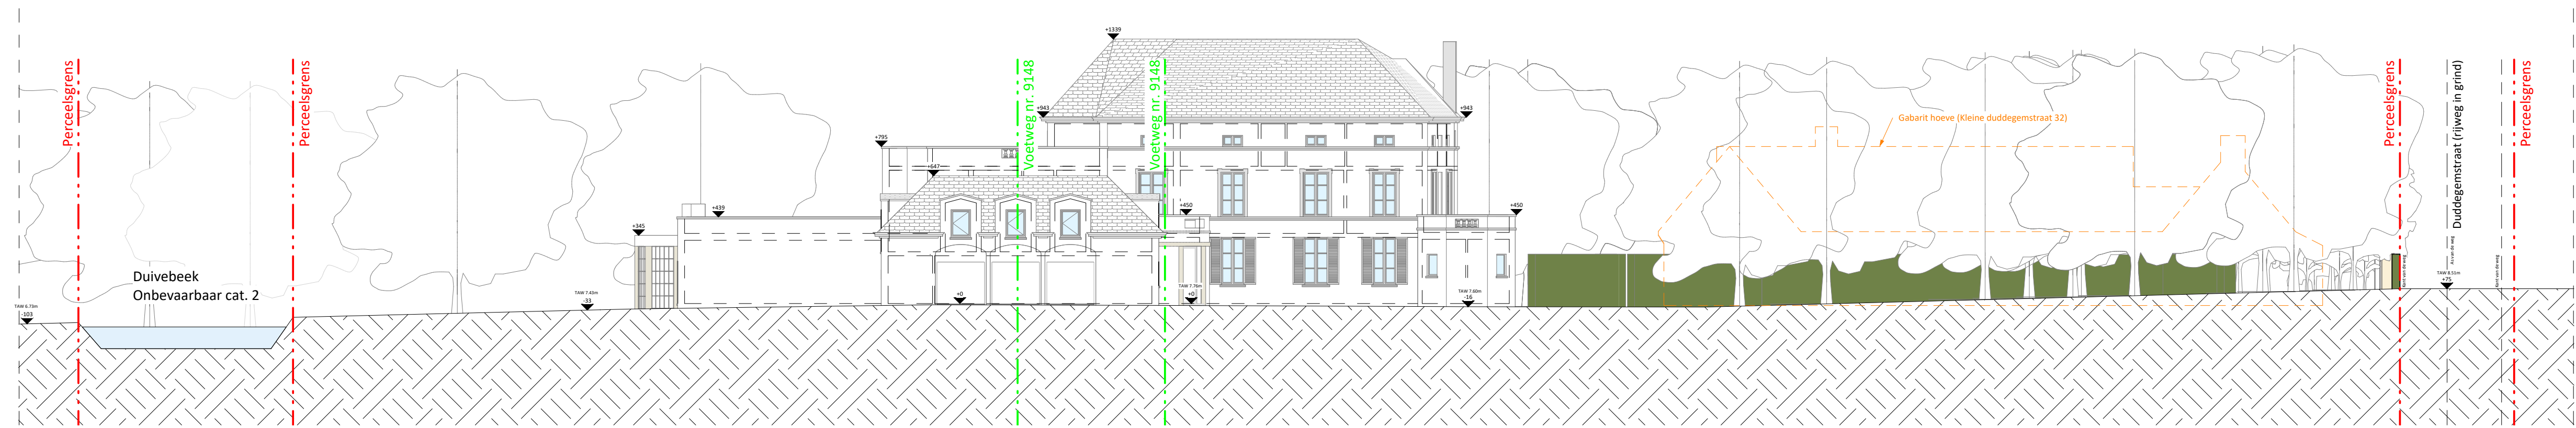

ZIE BIJZONDERE
VOORWAARDE(N)

NT_Terreinprofiel | Nieuwe toestand | 1 : 200
BA_Landhuis_T_N_terrainprofiel

Project
24-26906
Functiewijziging naar B&B

Opdrachtgever
Geert Declercq

PARALLEL ARCHITECTEN bv
Tel 09 292 10 20
Correspondentie - Biezeweg 15A, 9230 Wetteren
Maatsch. zetel Biezeweg 15A, 9230 Wetteren
info@parallel-architecten.be

PARA EL
ARCHITECTEN