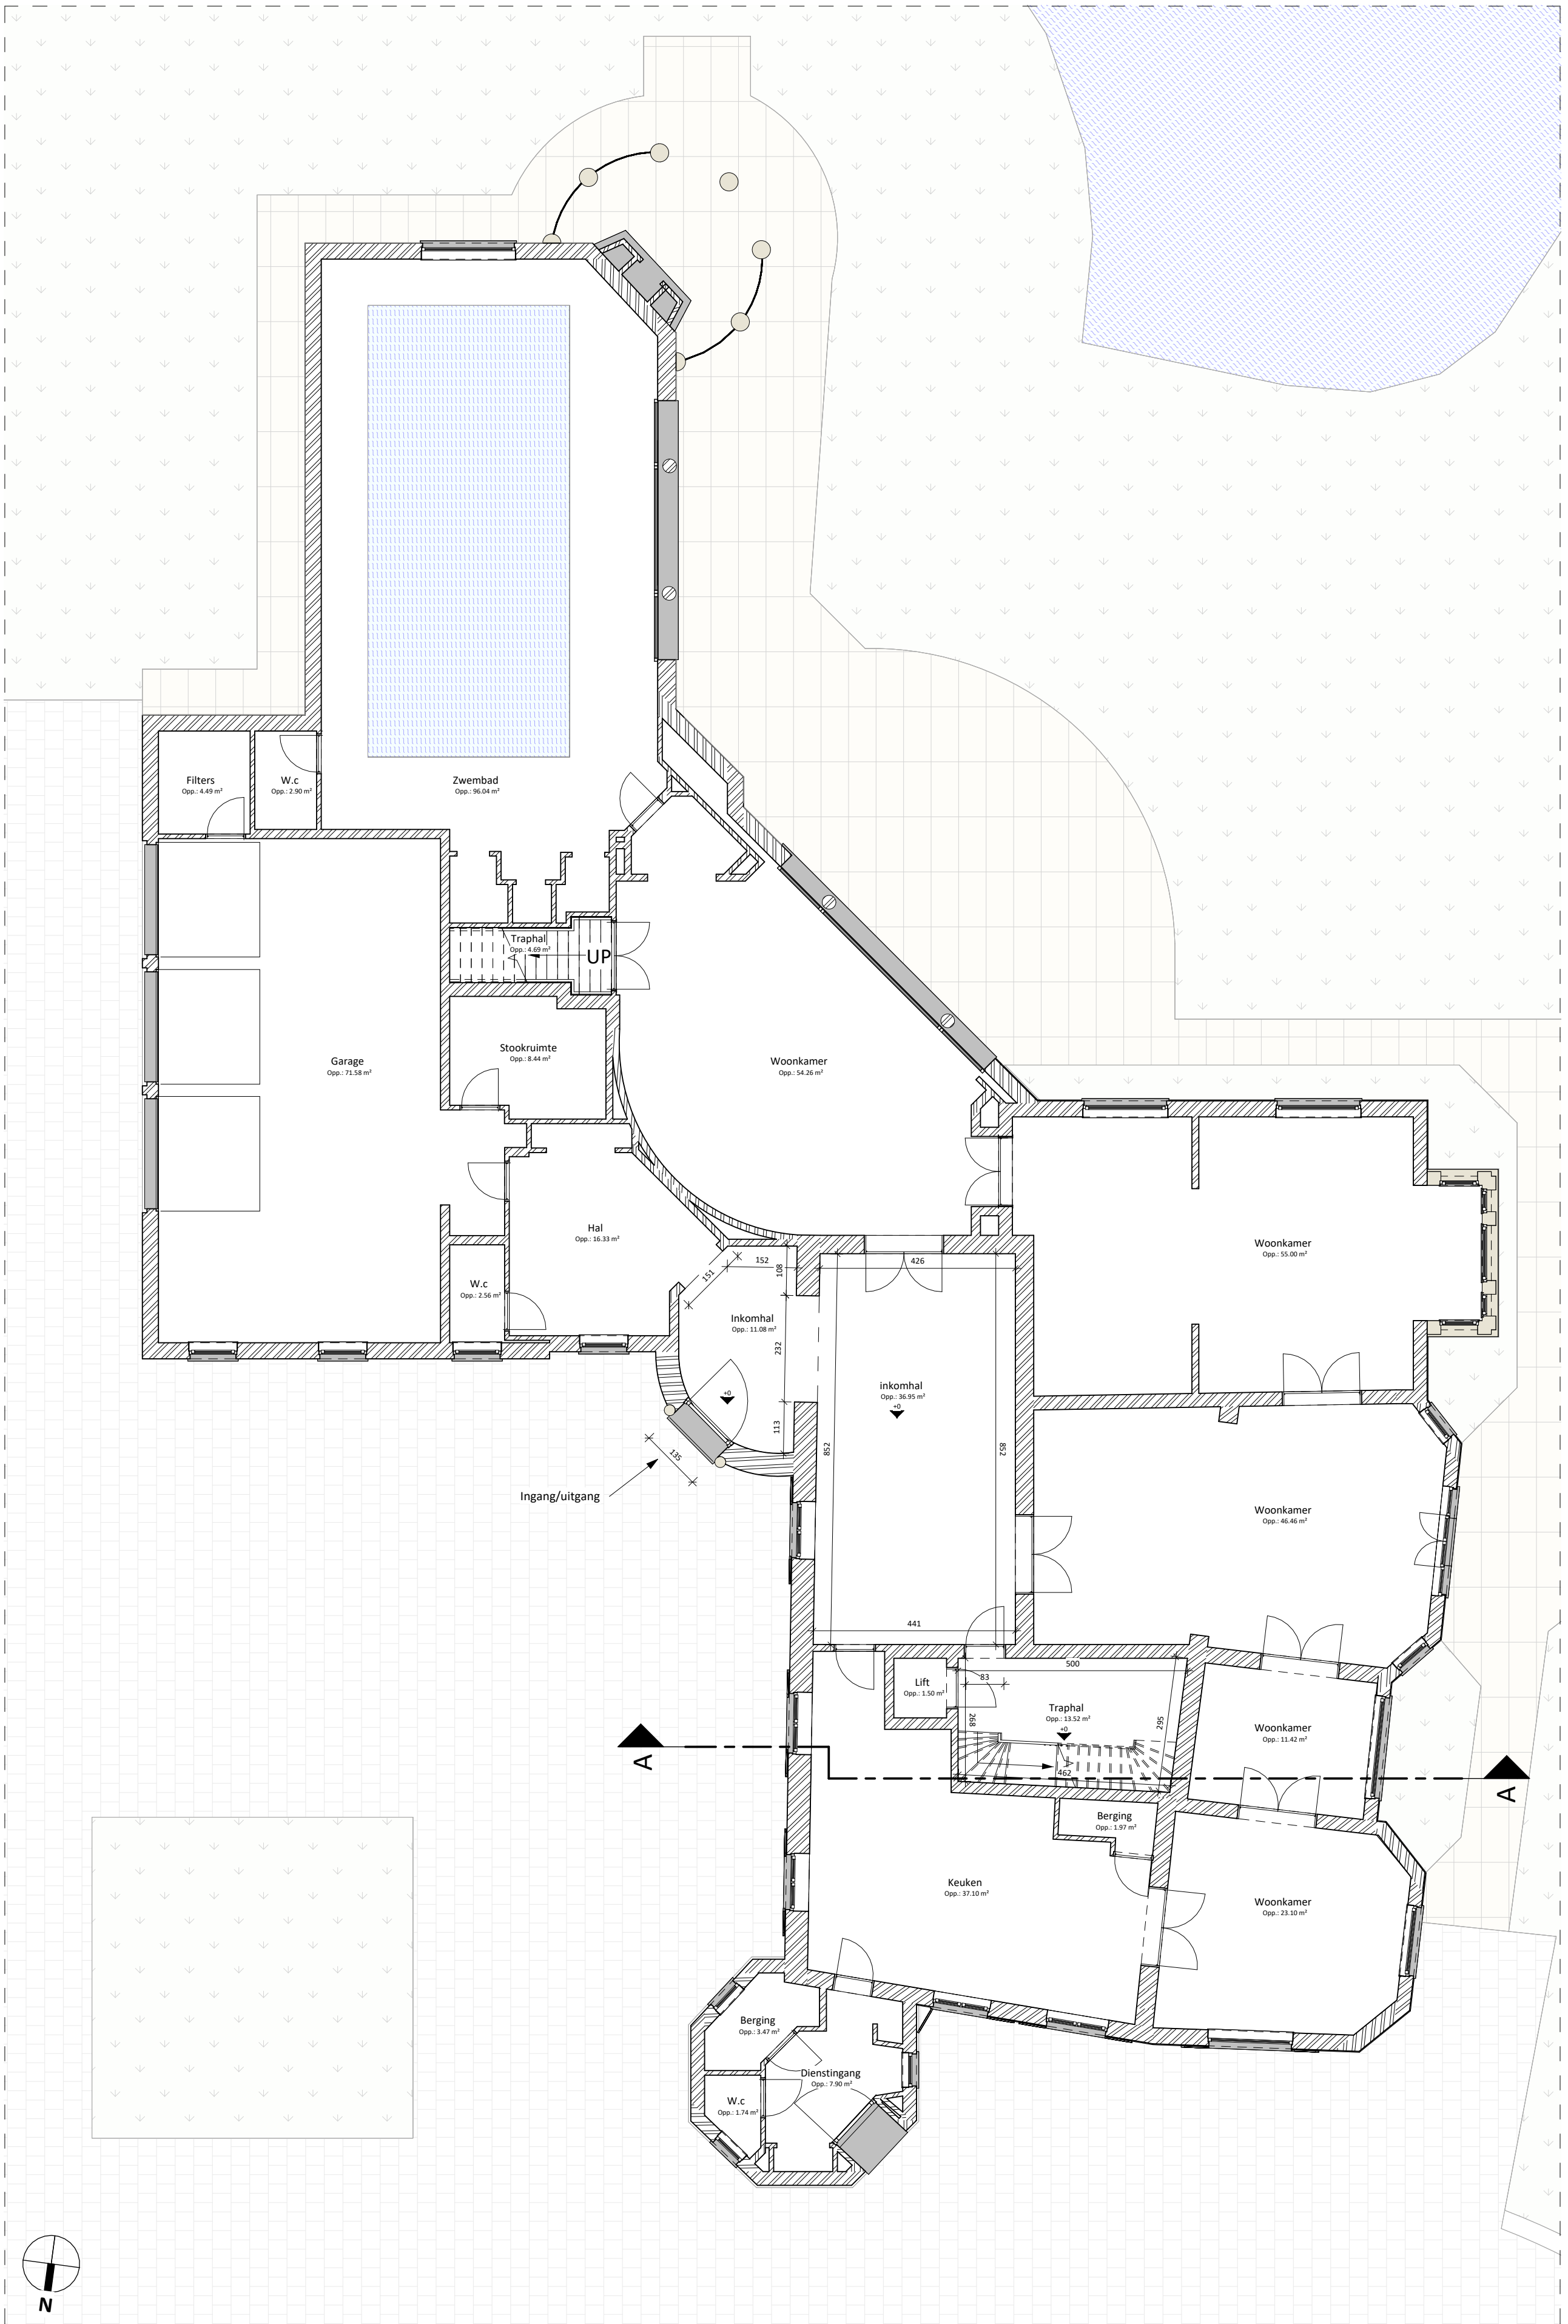

Gevel C

Gevel D

Gevel B

Gevel A

BT_Gelijkvloers | Bestaande toestand | 1 : 100

BA_Landhuis_P_B_gelijkvloers

Project
 Functiewijziging naar B&B
 24-26906

Bouwplaats
 Kleine Duddegemstraat 34
 9051 Sint-Denijs-Westrem
 Afd 26, Sectie A, Nr. 235C