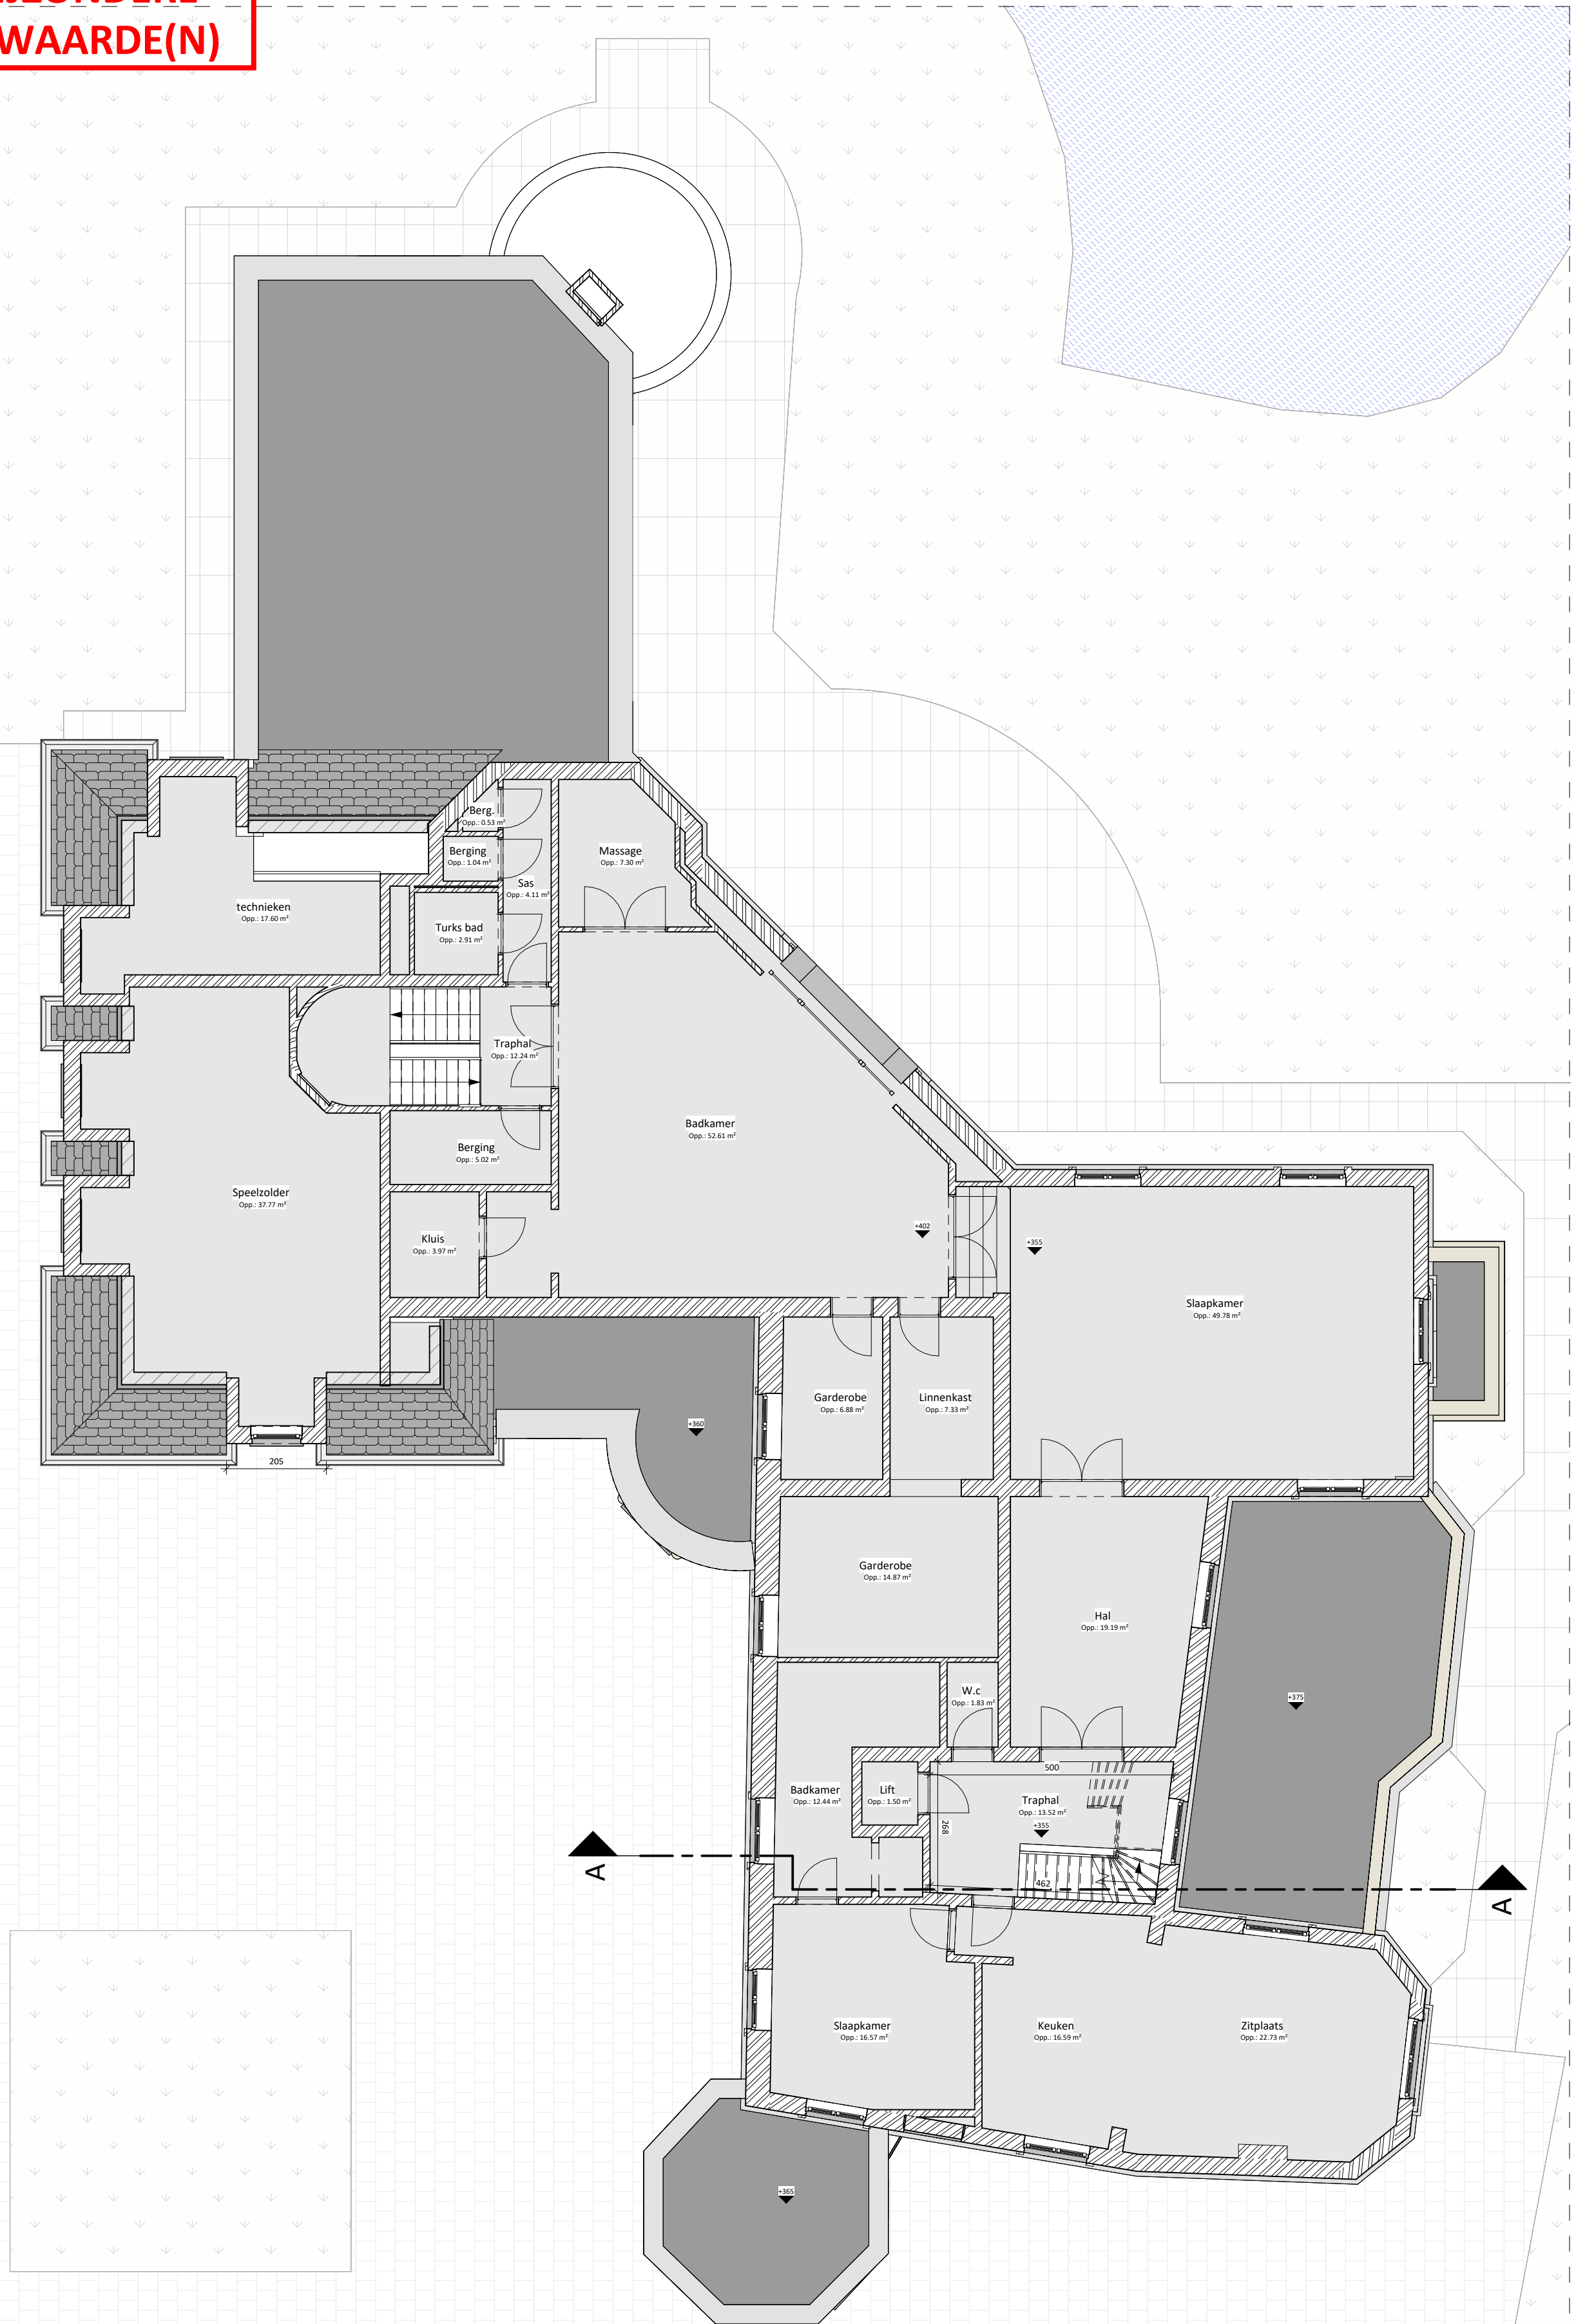

ZIE BIJZONDERE
VOORWAARDE(N)

Gevel C

Gevel D

Gevel B

Gevel A

NT_Verdieping +1 | Nieuwe toestand | 1 : 100

0 100 200
BA_Landhuis_P_N_eerste verdieping

Project
Functiewijziging naar B&B
24-26906