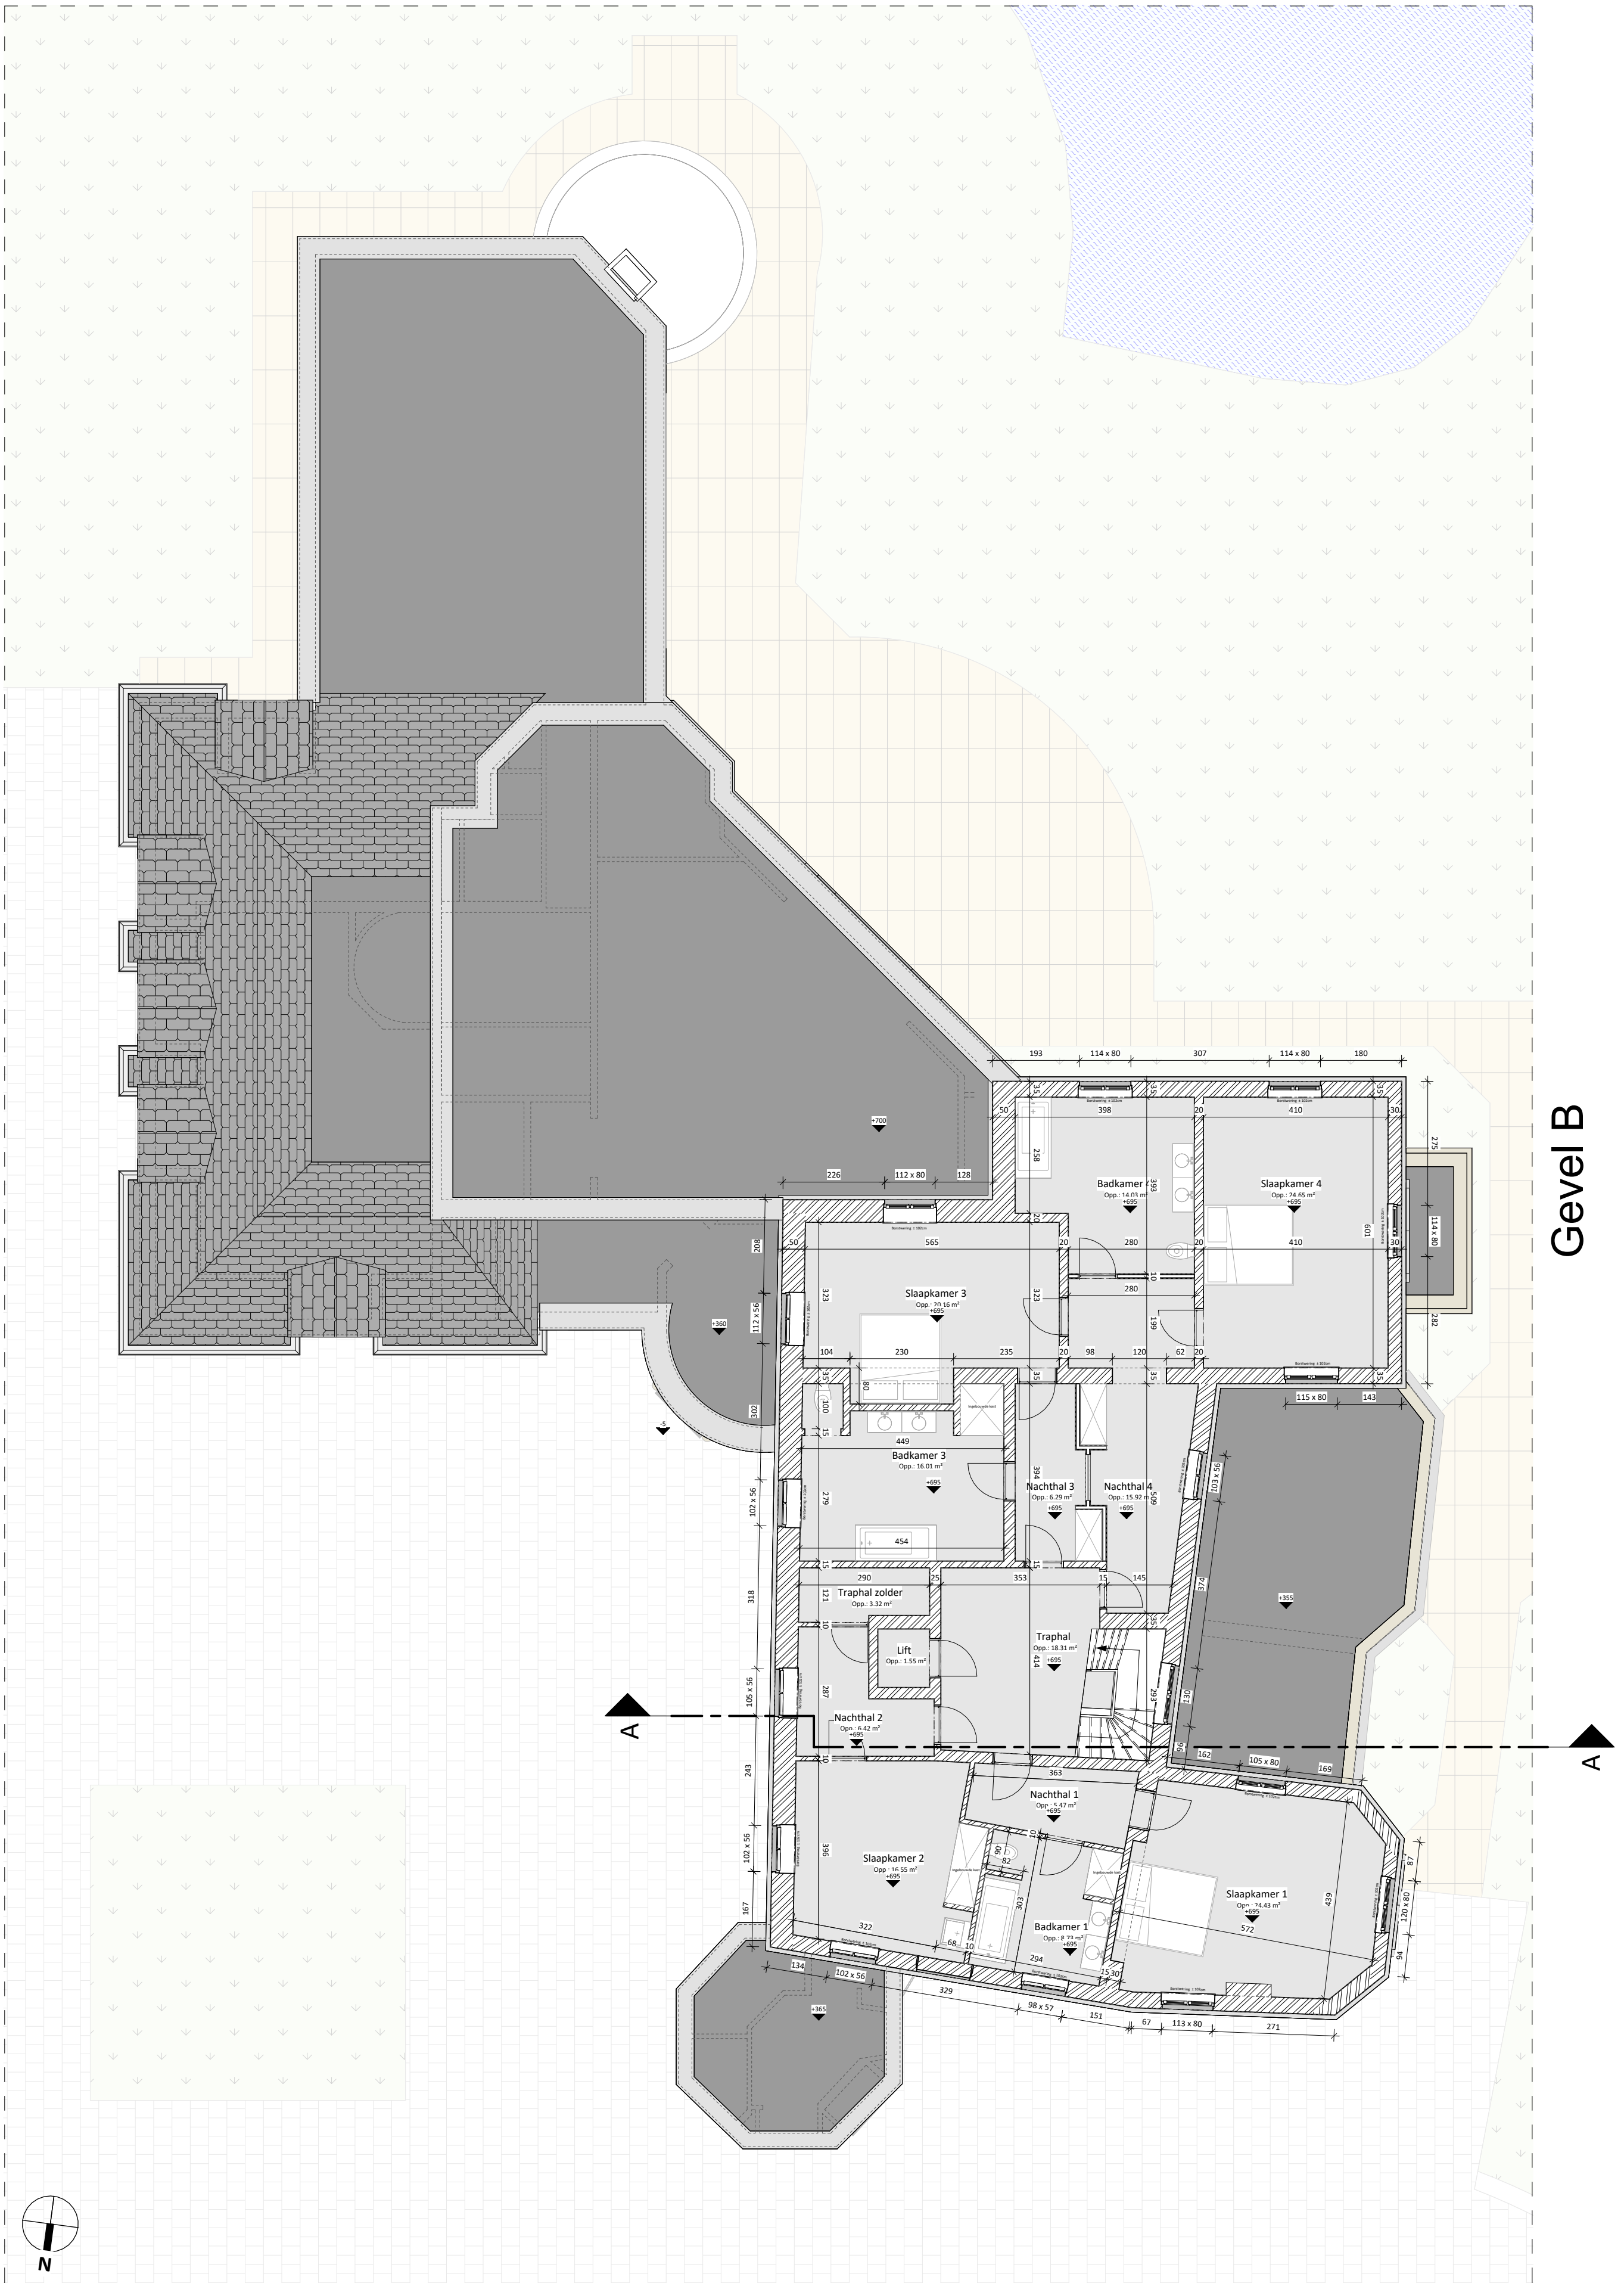

Gevel C

Gevel D

Gevel B

Project
 Functiewijziging naar B&B
 24-26906

Bouwplaats
 Kleine Duddegemstraat 34
 9051 Sint-Denijs-Westrem
 Afd 26, Sectie A, Nr. 235C

Opdrachtgever
 Geert Declercq

PARALLEL ARCHITECTEN bv
 Tel 09 292 10 20
 Correspondentie - Biezeweg 15A, 9230 Wetteren
 Maatsch. zetel Biezeweg 15A, 9230 Wetteren
 info@parallel-architecten.be