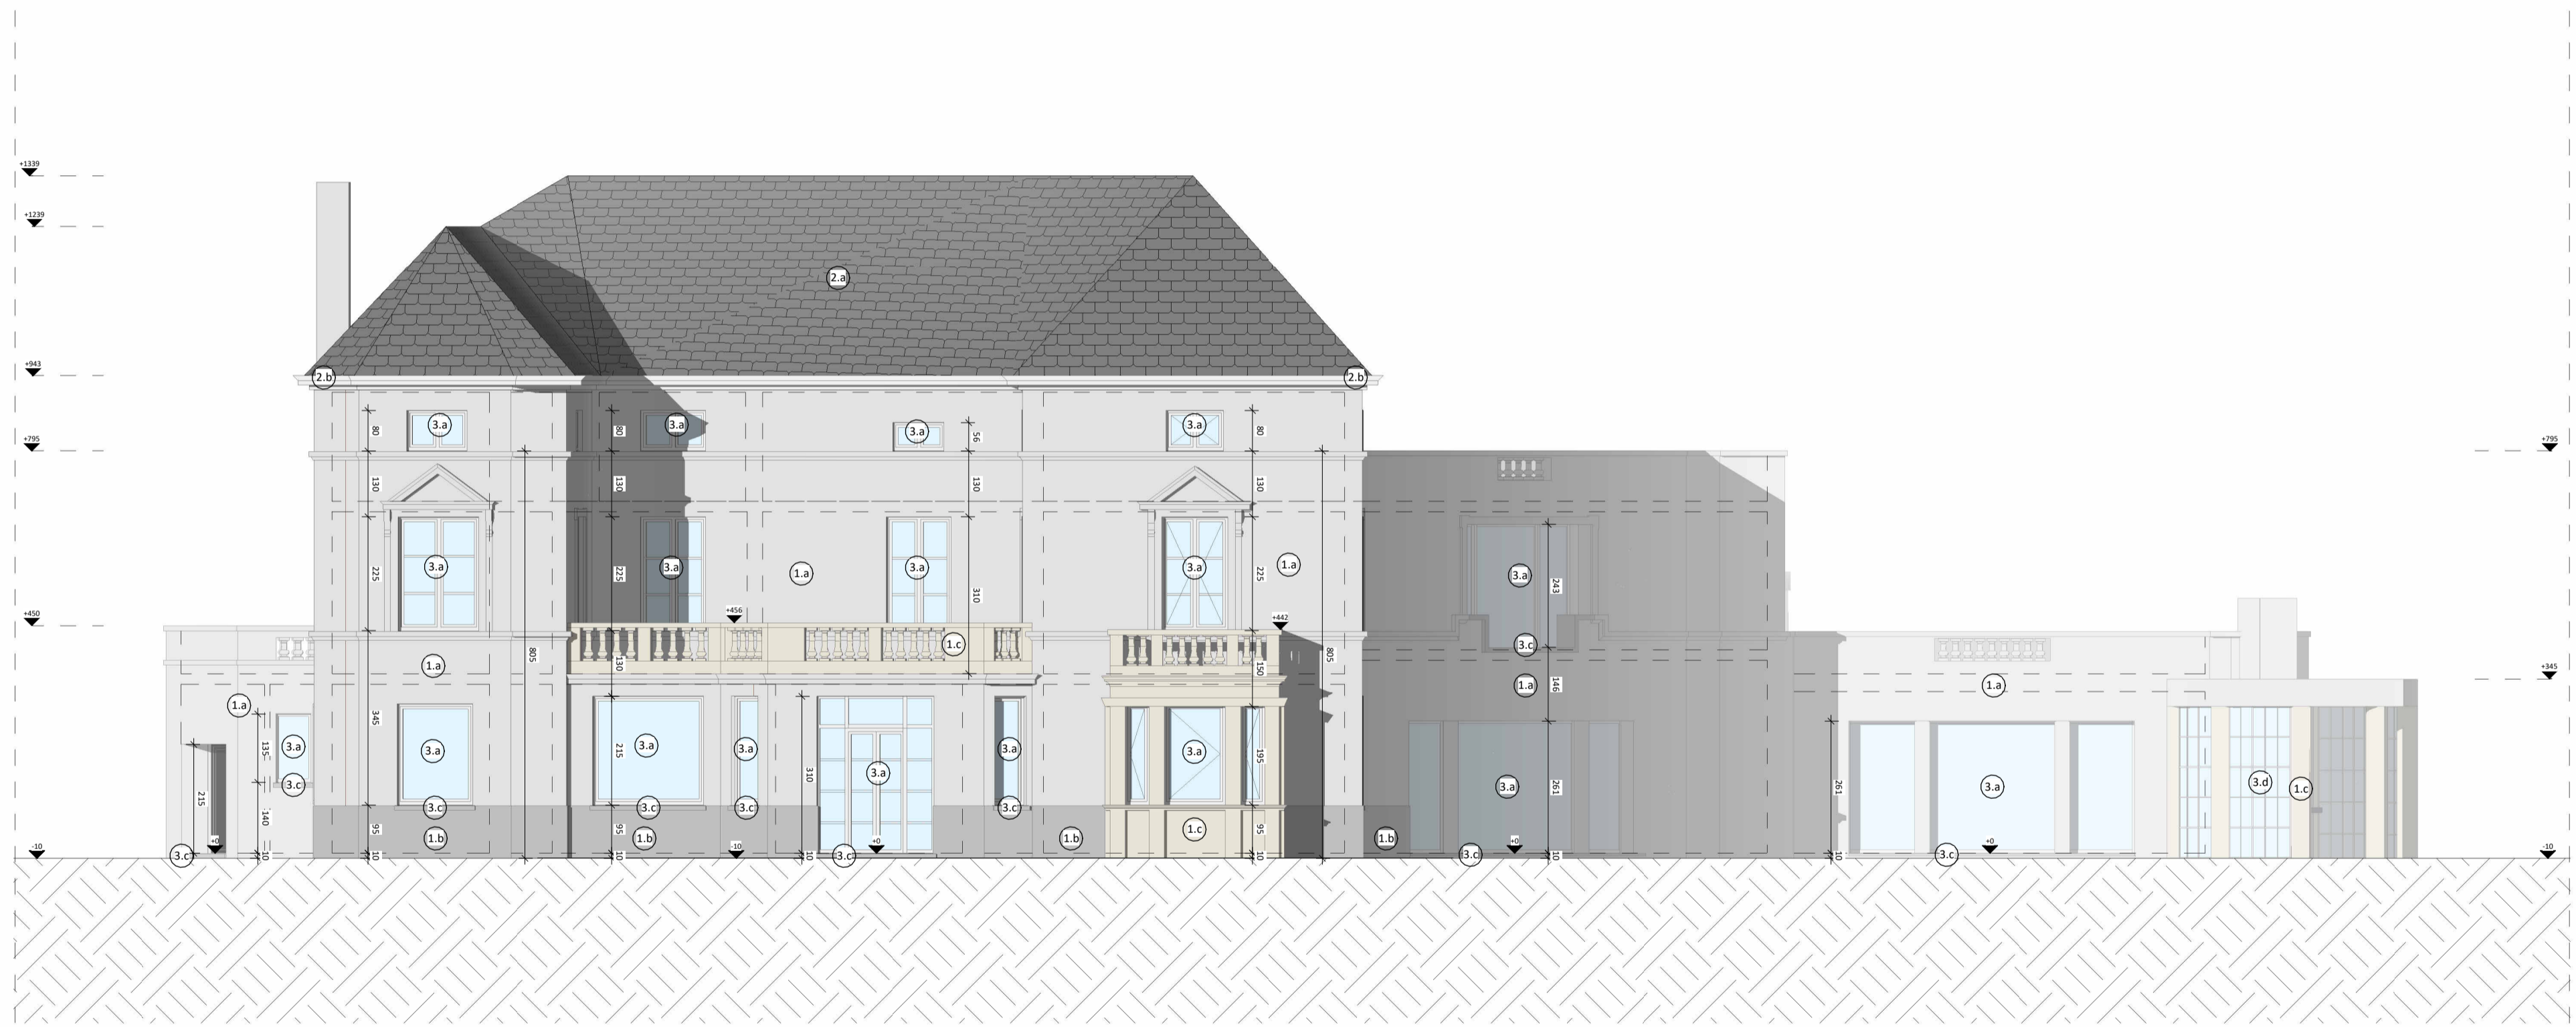

**ZIE BIJZONDERE
VOORWAARDE(N)**

NT_Gevel B | Nieuwe toestand | 1 : 100 
BA_Landhuis_G_N_2_gevel B

Project
24-26906
Functiewijziging naar B&B

Bouwplaats
Kleine Duddegemstraat 34
9051 Sint-Denijs-Westrem
Afd 26, Sectie A, Nr. 235C

Oprachtgever
Geert Declercq

PARALLEL ARCHITECTEN bv
Tel 09 292 10 20
Correspondentie - Biezeweg 15A, 9230 Wetteren
Maatsch. zetel Biezeweg 15A, 9230 Wetteren
info@parallel-architecten.be