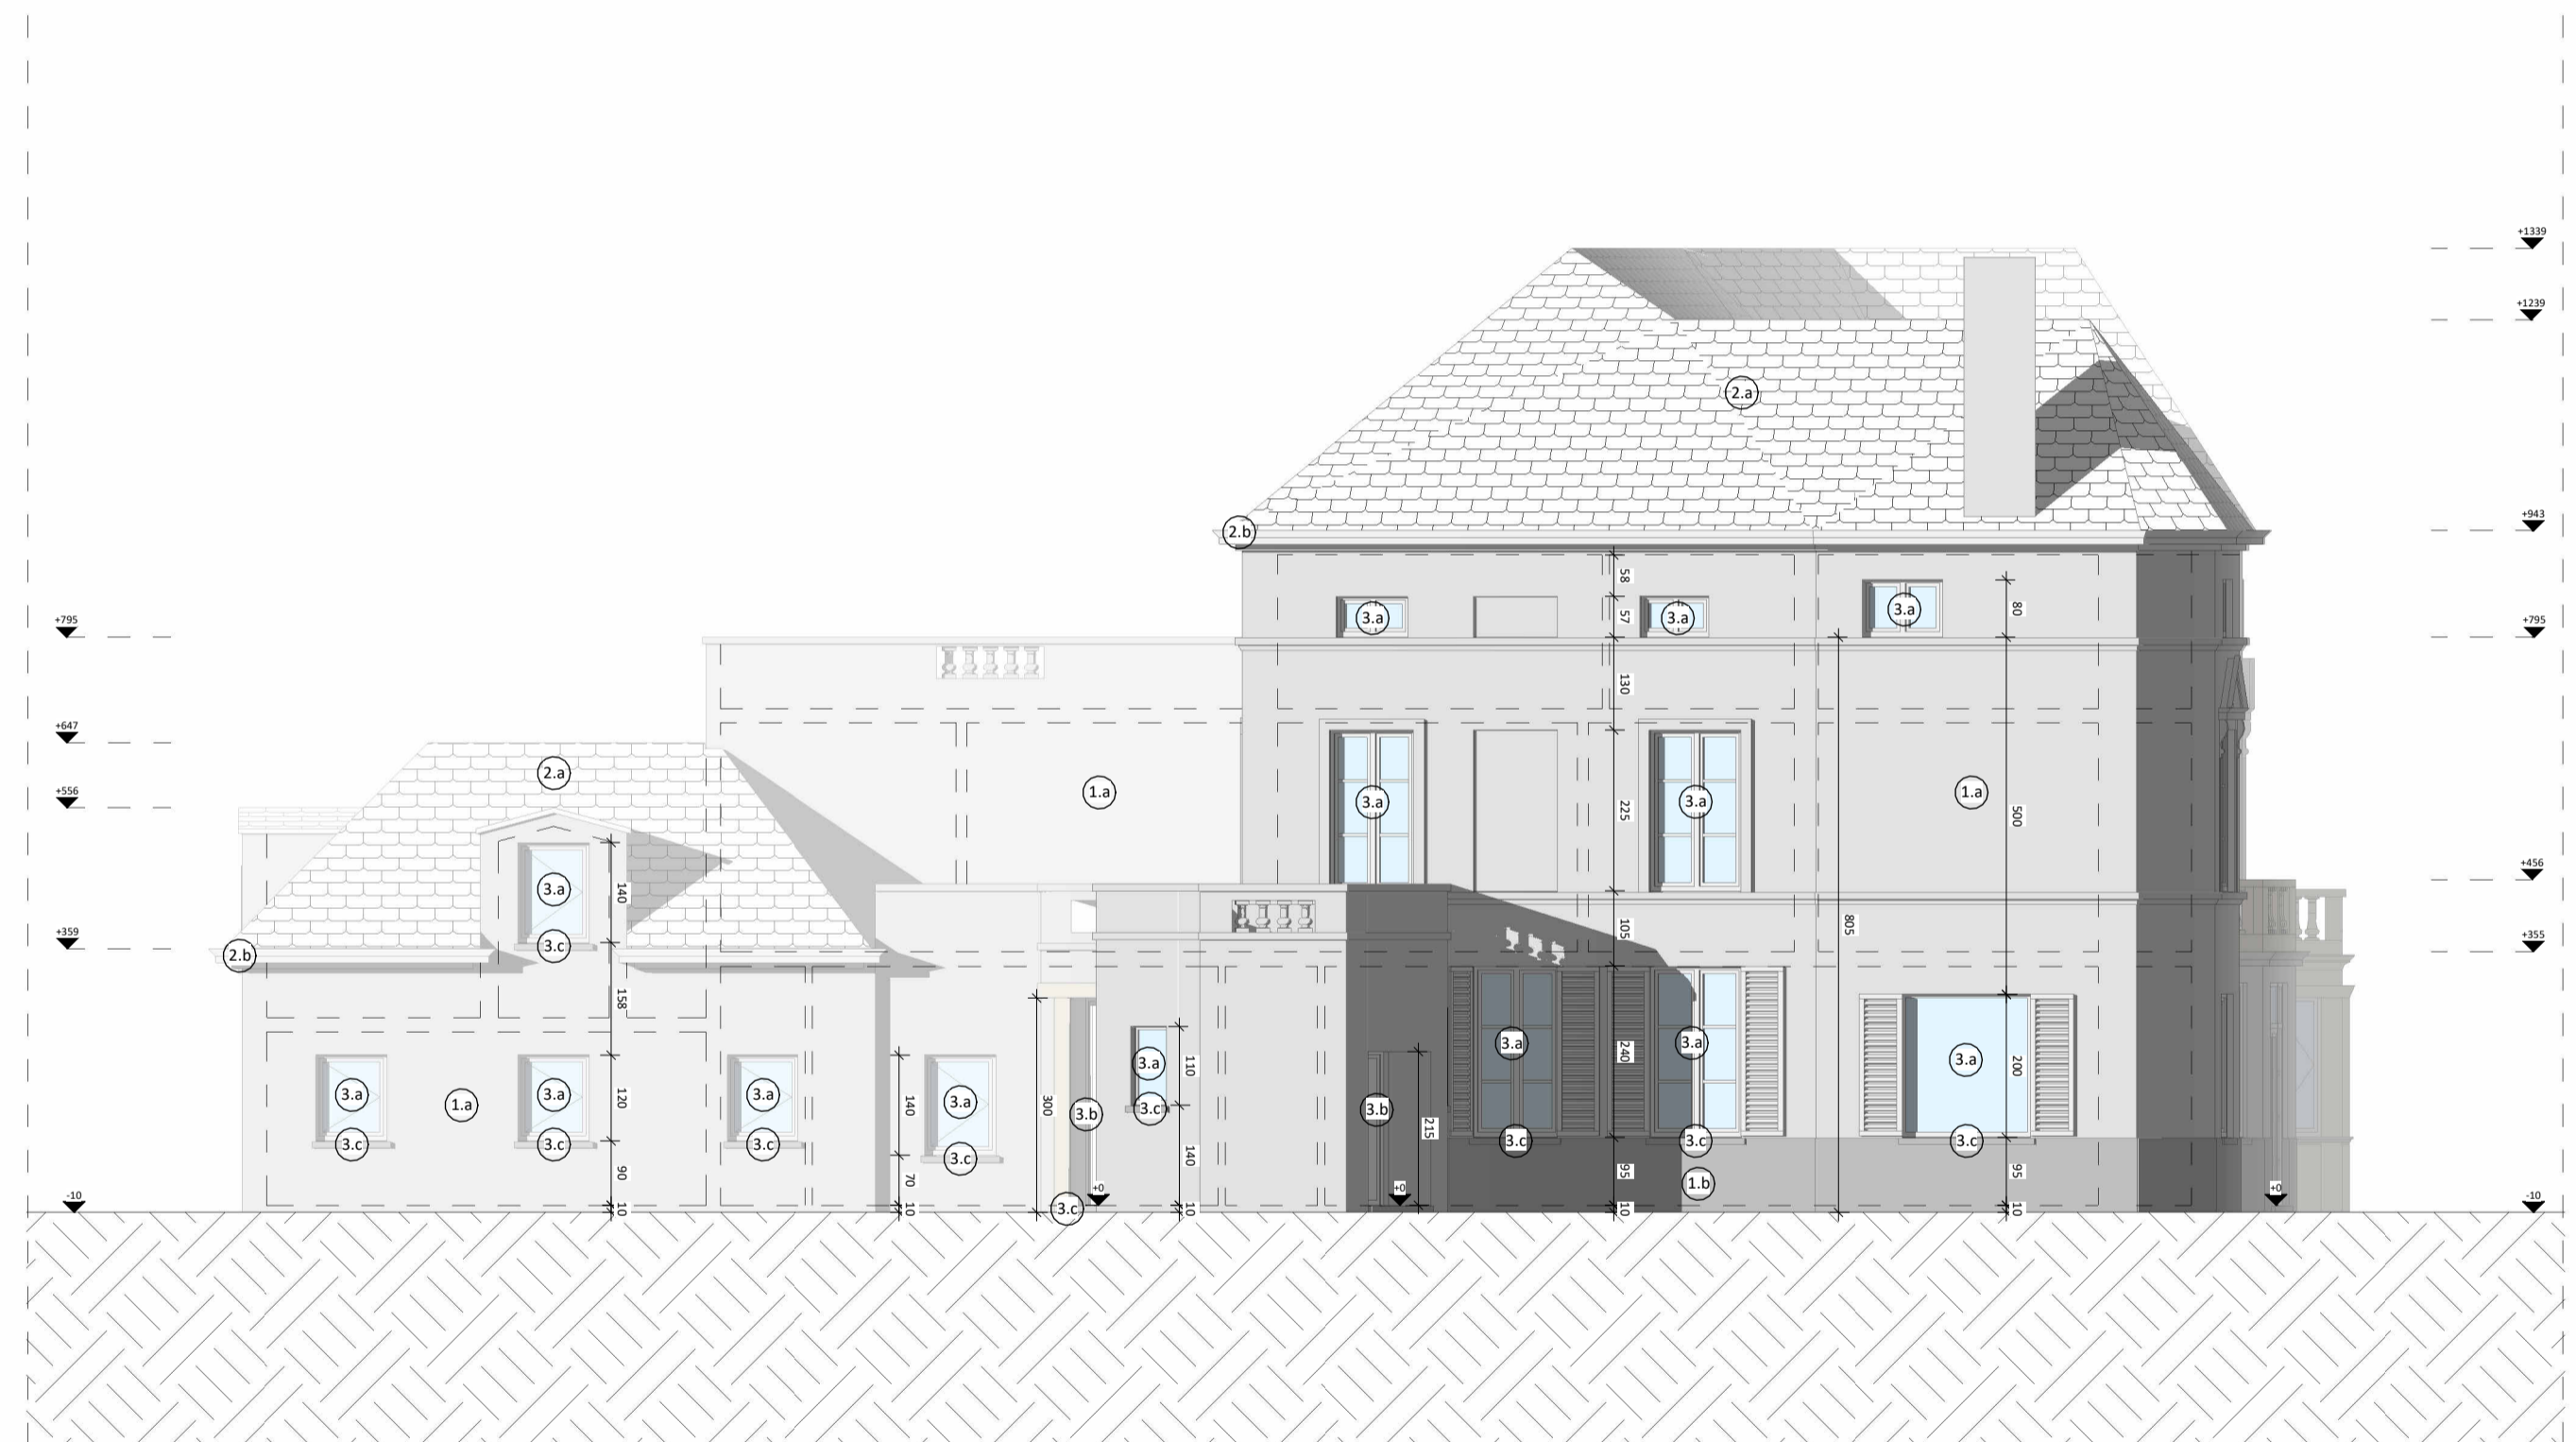

**ZIE BIJZONDERE
VOORWAARDE(N)**

NT_Gevel A | Nieuwe toestand | 1 : 100 
BA_Landhuis_G_N_1_gevel A

Project
24-26906
Functiewijziging naar B&B

Bouwplaats
Kleine Duddegemstraat 34
9051 Sint-Denijs-Westrem
Afd 26, Sectie A, Nr. 235C

Oprachtgever
Geert Declercq

PARALLEL ARCHITECTEN bv
Tel 09 292 10 20
Correspondentie - Biezeweg 15A, 9230 Wetteren
Maatsch. zetel Biezeweg 15A, 9230 Wetteren
info@parallel-architecten.be