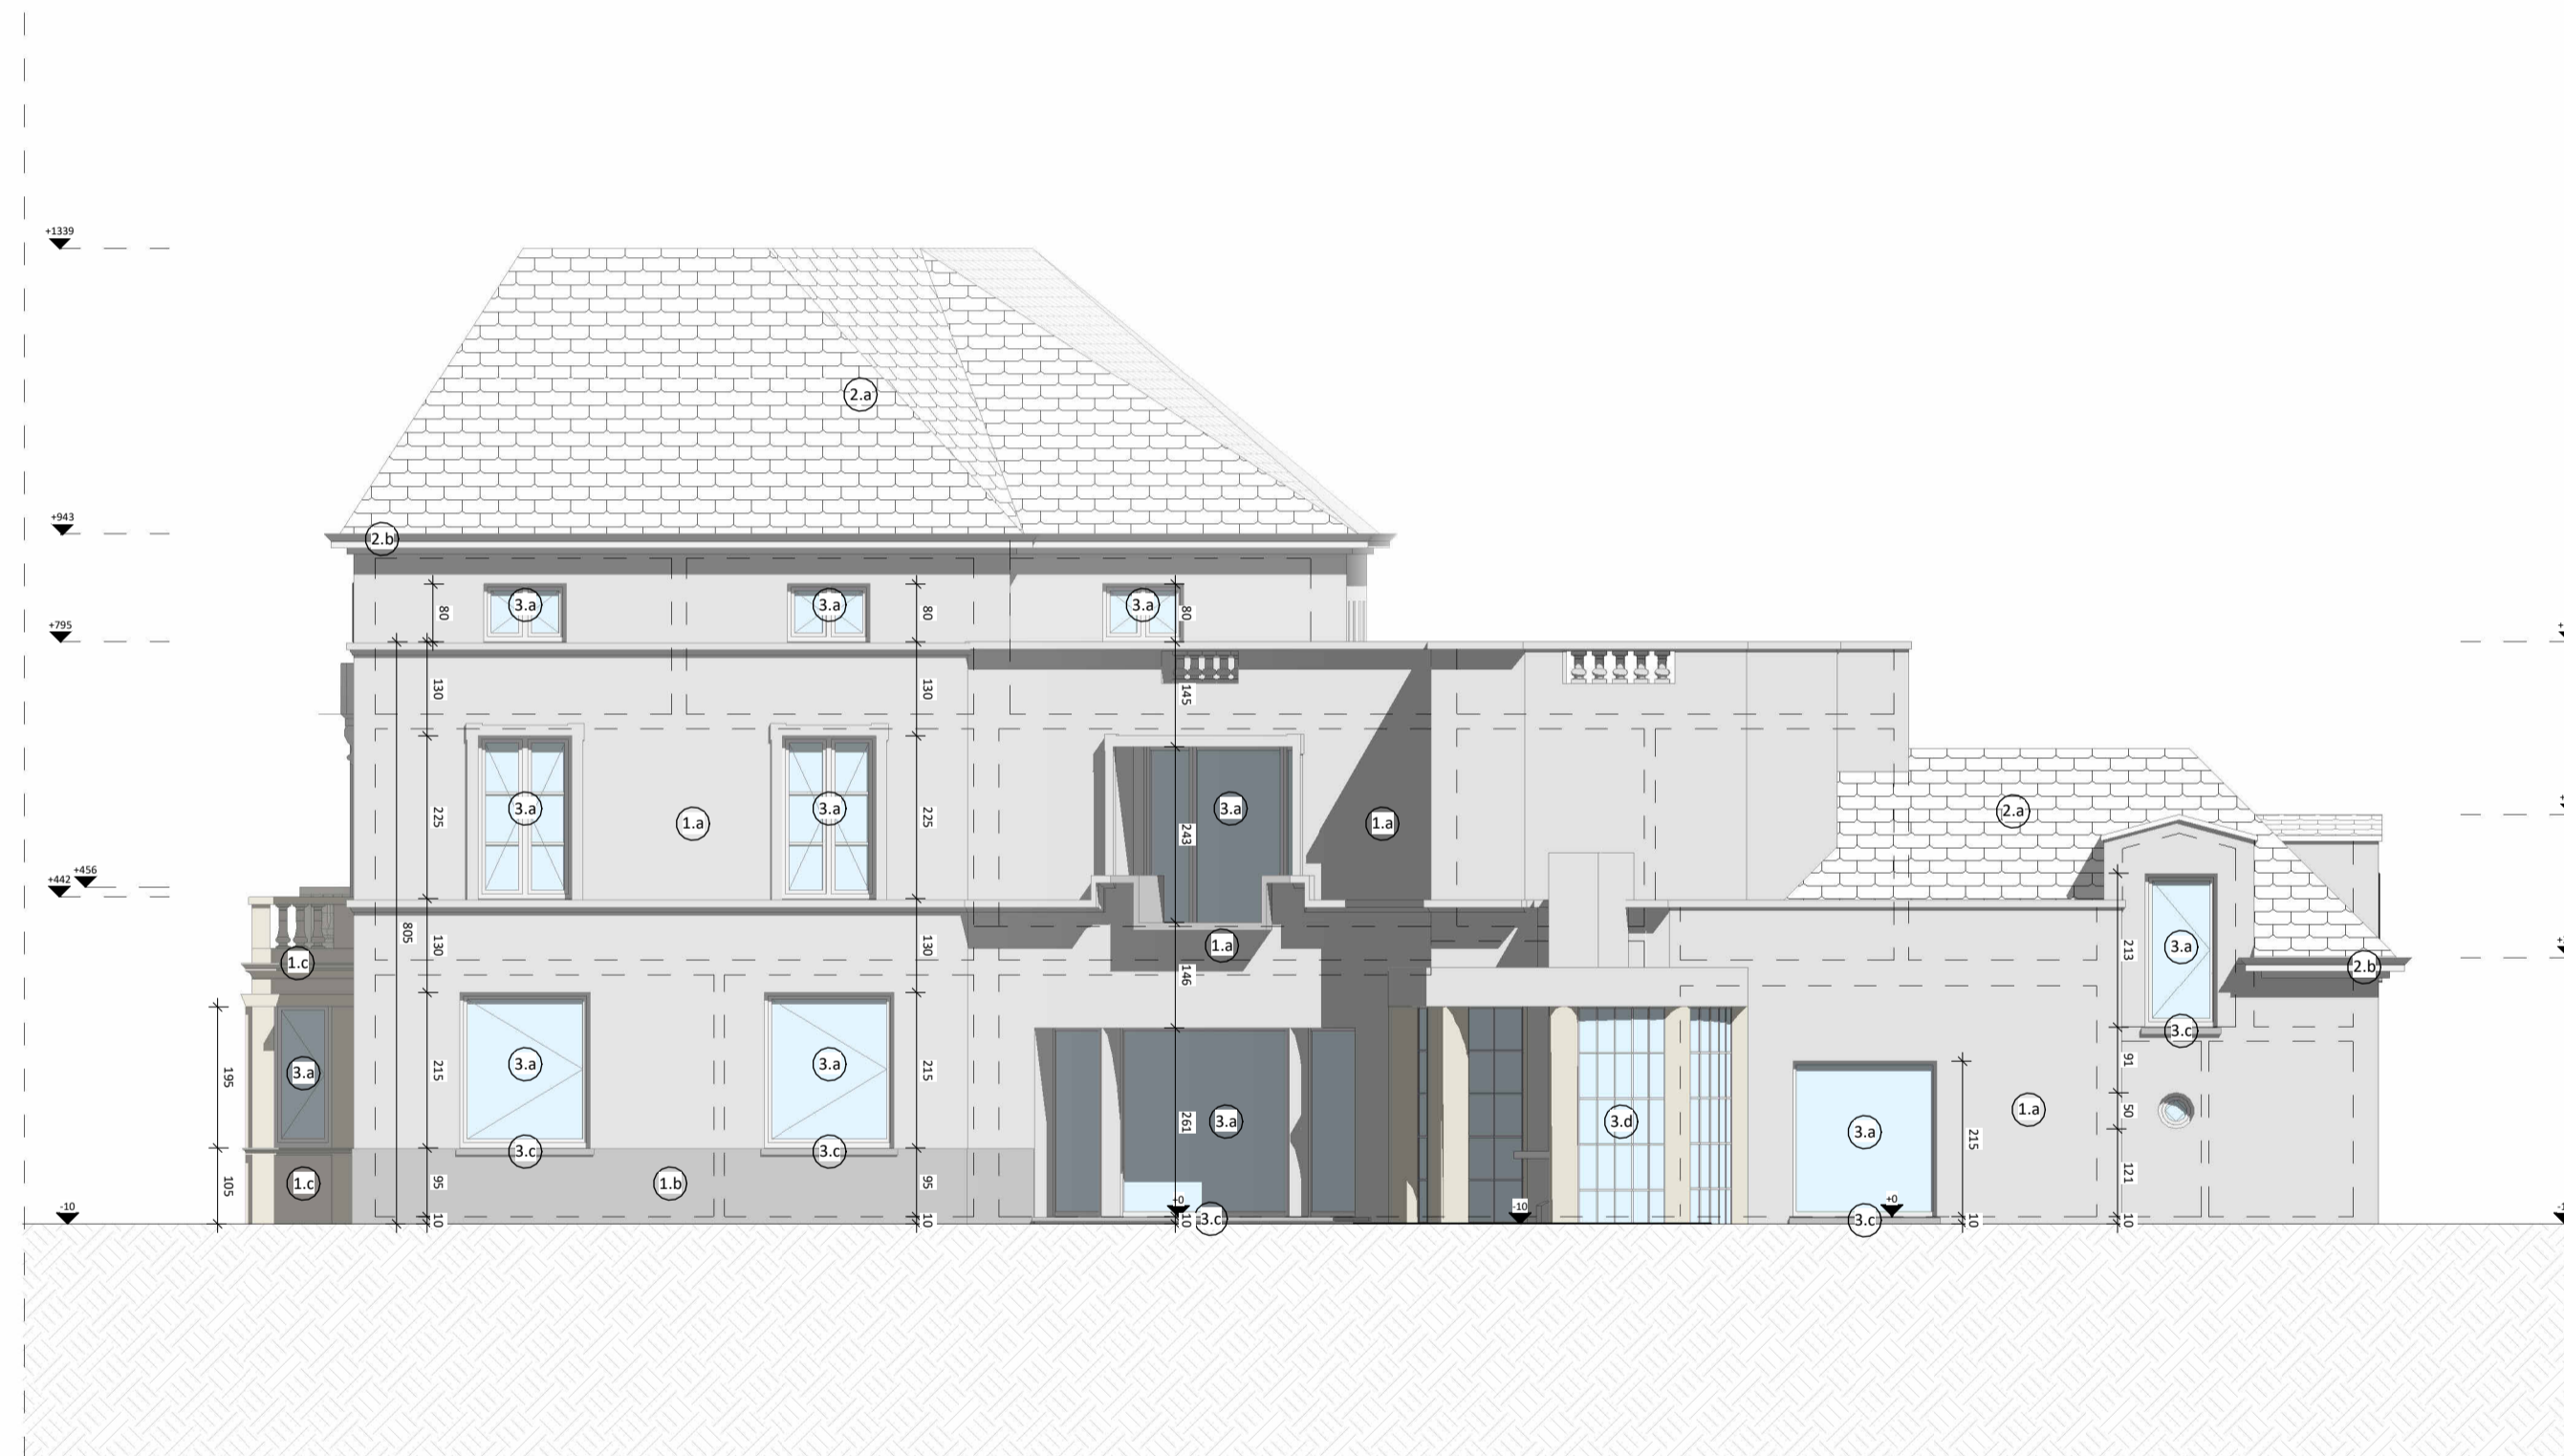

**ZIE BIJZONDERE
VOORWAARDE(N)**

NT_Gevel C | Nieuwe toestand | 1 : 100 
BA_Landhuis_G_N_3_gevel C

Project
24-26906
Functiewijziging naar B&B

Bouwplaats
Kleine Duddegemstraat 34
9051 Sint-Denijs-Westrem
Afd 26, Sectie A, Nr. 235C

Oprachtgever
Geert Declercq

PARALLEL ARCHITECTEN bv
Tel 09 292 10 20
Correspondentie - Biezeweg 15A, 9230 Wetteren
Maatsch. zetel Biezeweg 15A, 9230 Wetteren
info@parallel-architecten.be

PARA EL
ARCHITECTEN