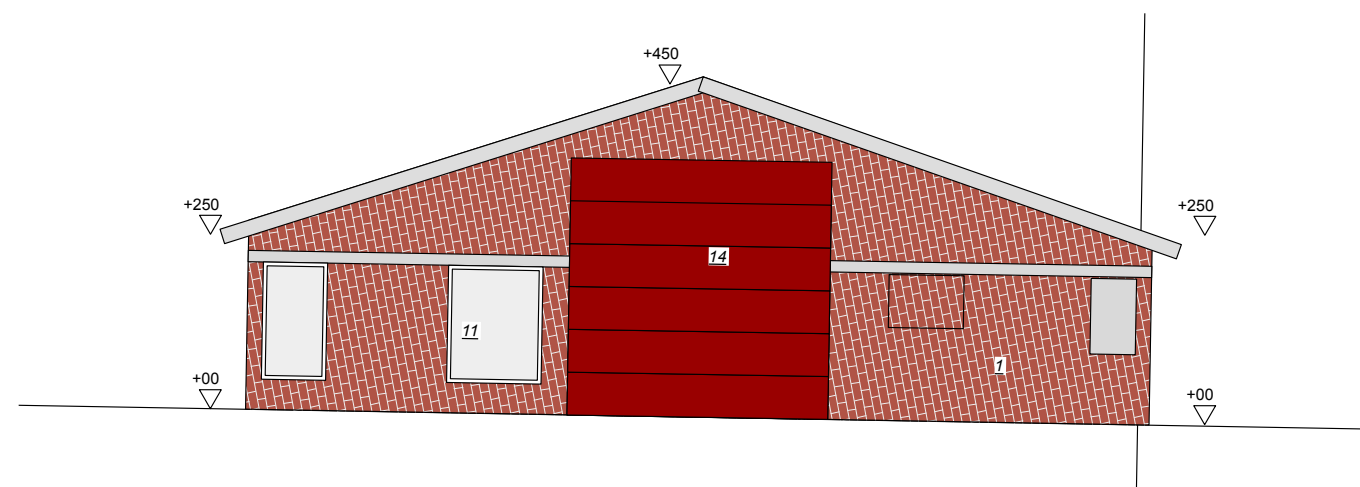

**ZIE BIJZONDERE  
VOORWAARDE(N)**

GEBOUW 11

**Architect:** Bakermat, atelier voor architectuur bvba  
Boskeetstraat 6  
9031 Drogen

**Werfadres:** Opperhofstraat 26-28-30  
9031 Drogen

0 100 500

**Formaat**  
A3

**Schaal**  
1/100

**Datum**  
04/01/26

Oostgevel nieuw  
**OMGEVINGSAANVRAAG**